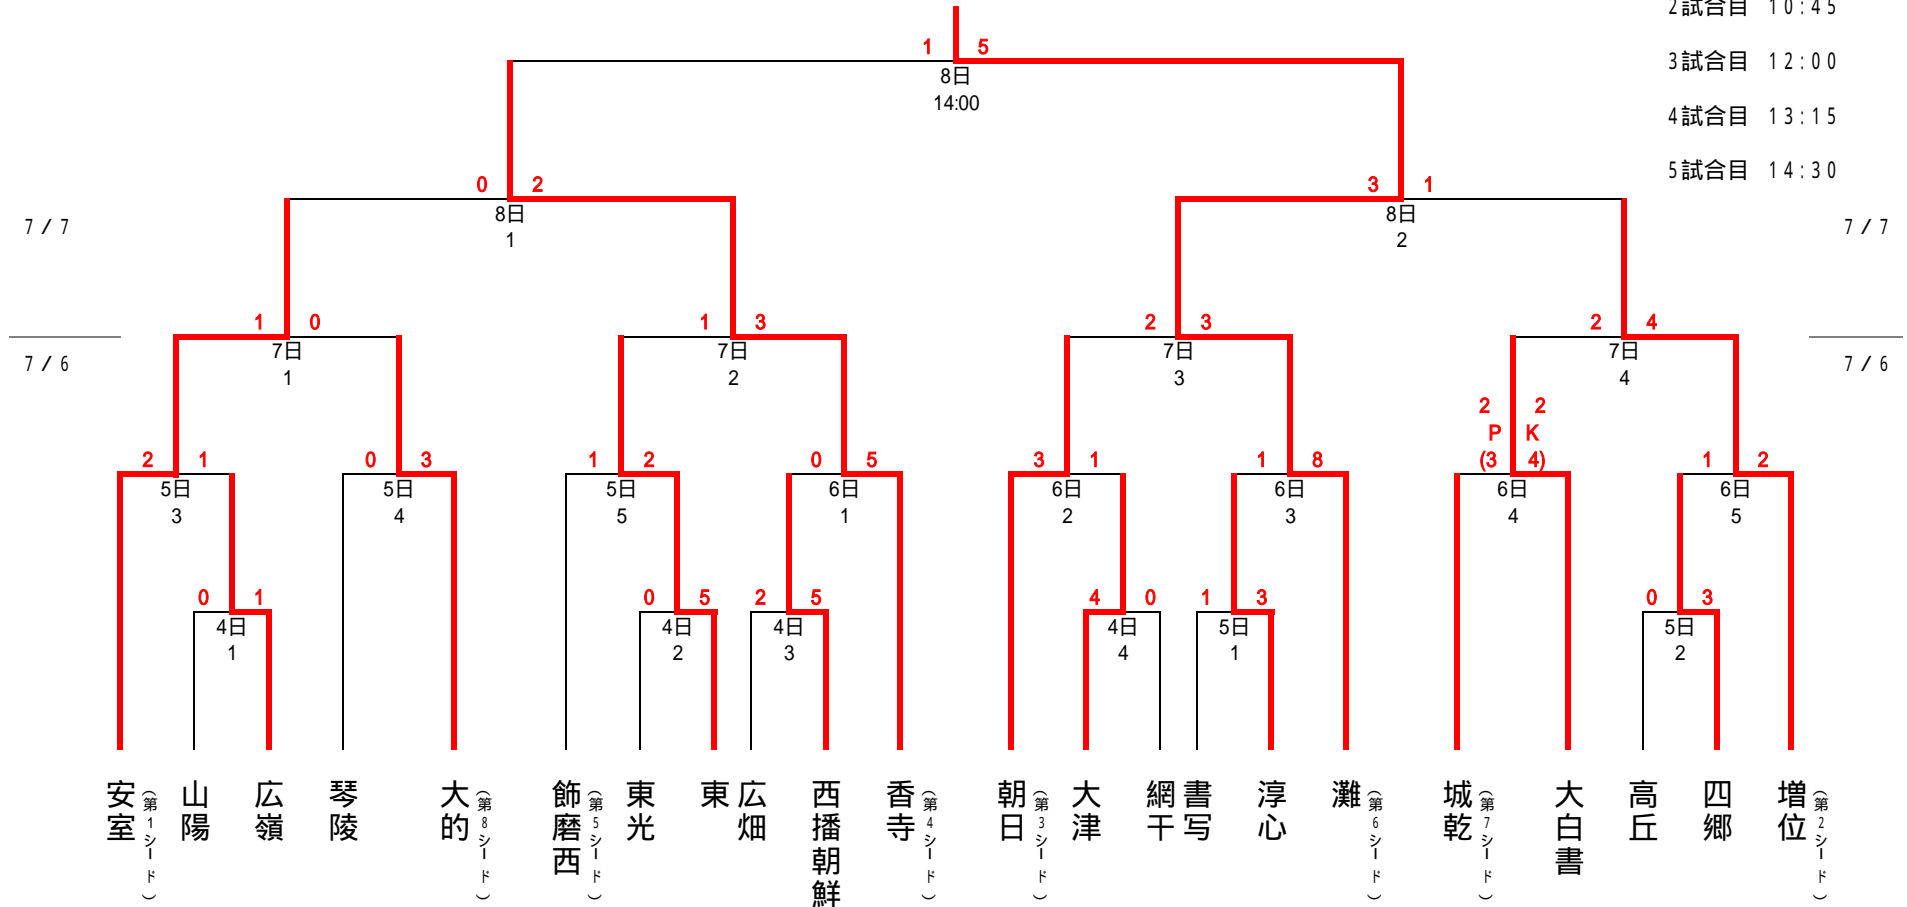

会場

平成22年度 姫路市総合体育大会(サッカー競技の部) トーナメント表

開始時間

M:球技SCメイン

優勝:灘中学校 準優勝:香寺中学校 3位:安室中学校・増位中学校 (上位4チーム中播大会出場)

- 1試合目 9:30
- 2試合目 10:45
- 3試合目 12:00
- 4試合目 13:15
- 5試合目 14:30

開会式 9:30 ~ 前年度優勝校(大的)選手宣誓、2チーム(山陽・広嶺)が開会式に参加する。
 駐車場が他の競技と重なります。保護者の方は乗り合わせでご来場下さい。メイン球技場正面玄関付近(煉瓦タイル上)は駐車しないようにして下さい。
 ピッチ上では飲水は水のみです。また、飲水タイムを導入しますので、速やかに飲水を行って下さい。
 準々決・決勝は10分の延長を行います。他の試合は、60分で勝敗は決定しないときは即PKによって勝者を決定する。
 トーナメント表の左側のチームが北ベンチを使用すること。アップ、スタンドも同様とする。次試合のチームを優先する。
 決勝・準々決勝のみ延長とする。