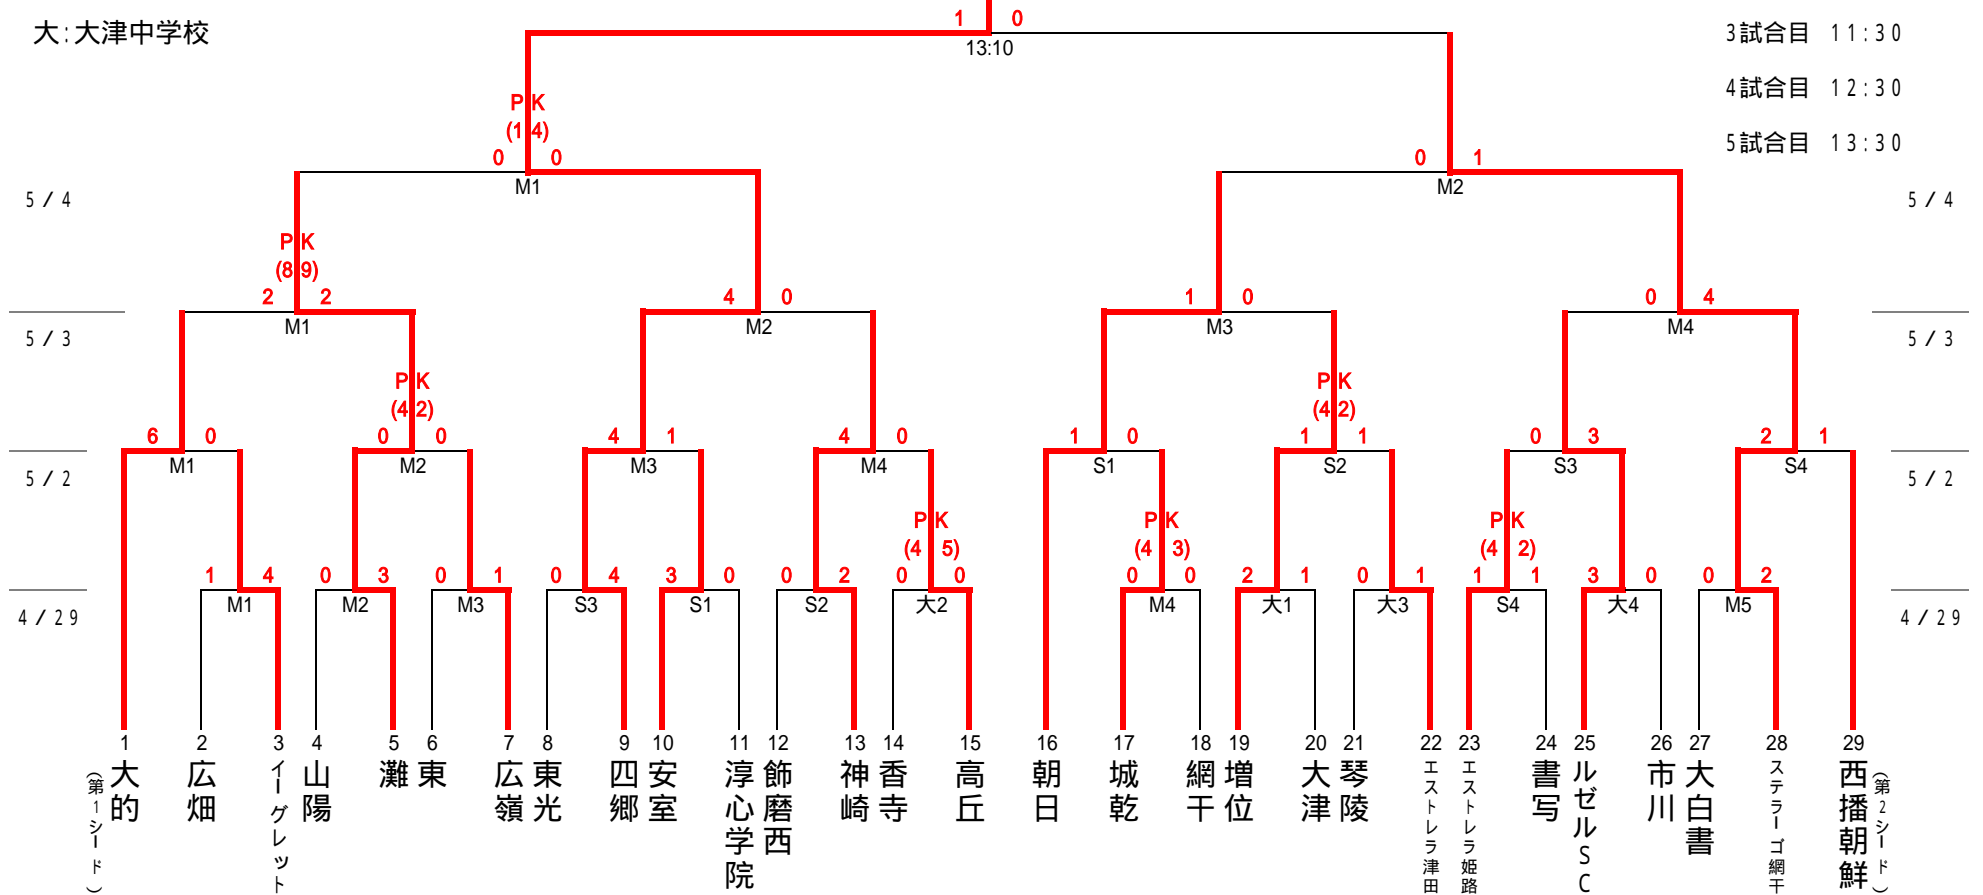

会場

平成21年度 姫路市民大会 トーナメント表

開始時間

M:球技SCメイン

優勝:四郷中学校 準優勝:ステラーゴ網干SC

1試合目 9:30

S:球技SCサブ

3位:瀬中学校、朝日中学校

2試合目 10:30

大:大津中学校

3試合目 11:30

4試合目 12:30

5試合目 13:30

試合時間は25分ハーフとし、同点の場合はPK方式により勝敗を決定する。決勝のみ5分ハーフの延長。

中学校会場は駐車場が充分ありませんので、保護者のお車の乗り入れはご遠慮下さい。

学校敷地内は禁煙となっております。指導者・保護者の方のご理解とご協力よろしくお願い致します。