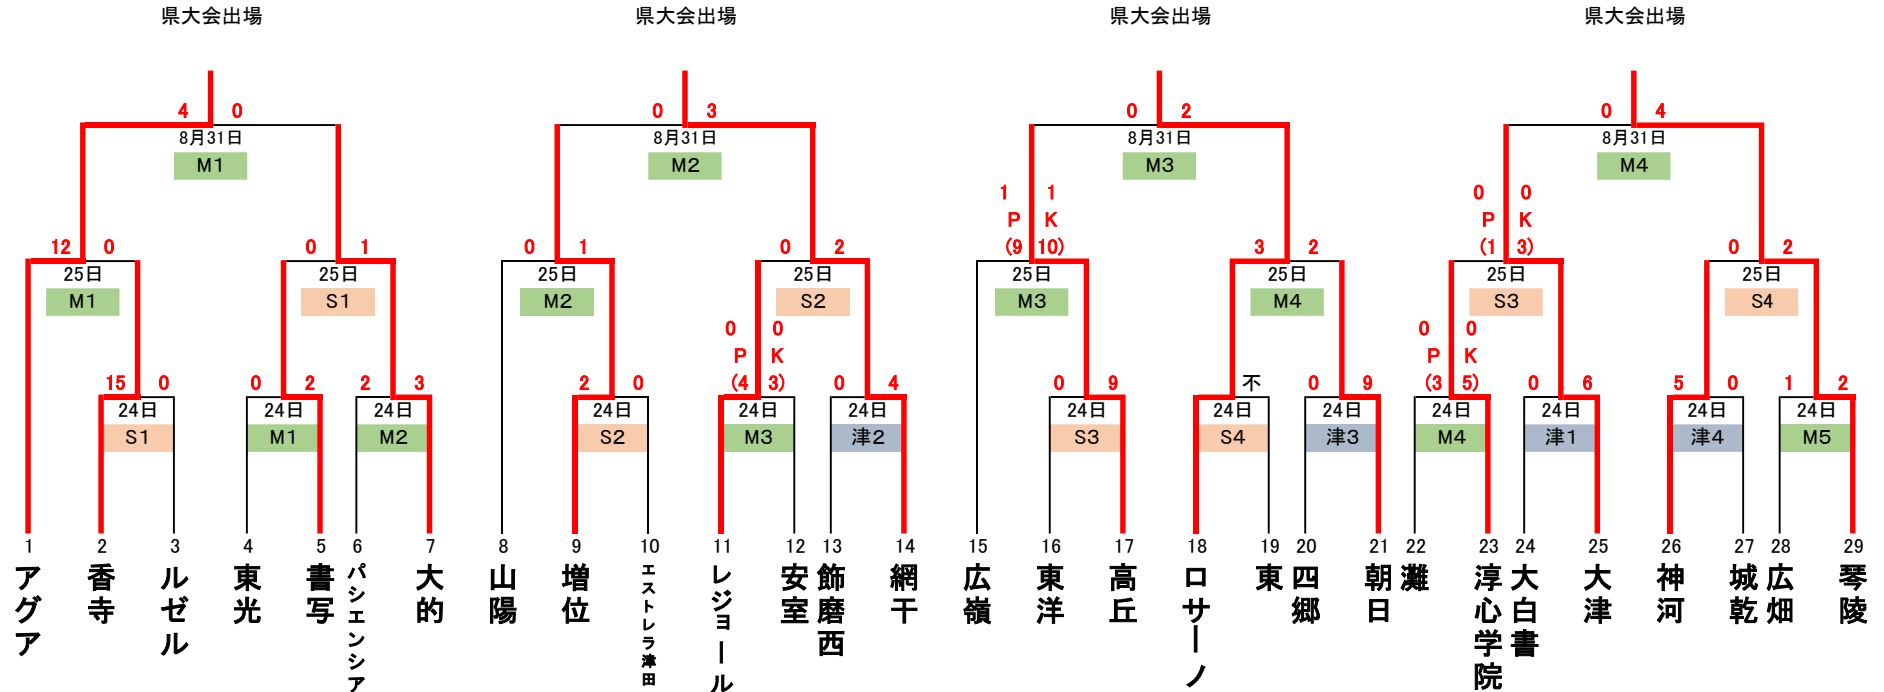

《会場》

第58回 兵庫県中学校サッカー選手権大会(姫路地区大会) トーナメント表

《開始時間》

M:球技SCメイン

S:球技SC多目的 (予備日9/1)

津:大津中学校

1試合目 9:00 4試合目 13:00

2試合目 10:20 5試合目 14:20

3試合目 11:40

※ エストレラ姫路FCは、トップリーグの結果により兵庫県選手権大会のシード権を獲得しております。

※ 試合時間は県大会予選30分ハーフとし、同点の場合はPK方式により勝敗を決定する。(決勝のみ5分ハーフの延長)

※ 登録選手変更は、申込記載選手のみ試合毎に可能とする。

※ 飲水タイムを導入しますので、速やかに飲水を行って下さい。

(選手同様、応援のチーム関係者・保護者の方々もこまめな水分補給や帽子着用するなど、熱中症にはくれぐれもご注意ください。)

※ トーナメント表の左側のチームがグラウンドに向かって左側ベンチを使用すること。アップも同様とする。次試合のチームを優先する。

※ 球技スポーツセンター駐車場は他の競技と重なります。保護者の方は乗り合わせでご来場下さい。メイン競技場正面玄関付近(煉瓦タイル上)は駐車しないようにして下さい。

また、東市民センター(球スポ北)の駐車場への乗り入れも固く禁じられております。(各校から配布された駐車注意にしたがってご駐車をお願いします)

※ 応援で来場される方は、バックスタンド(チームベンチ側)でお願いします。