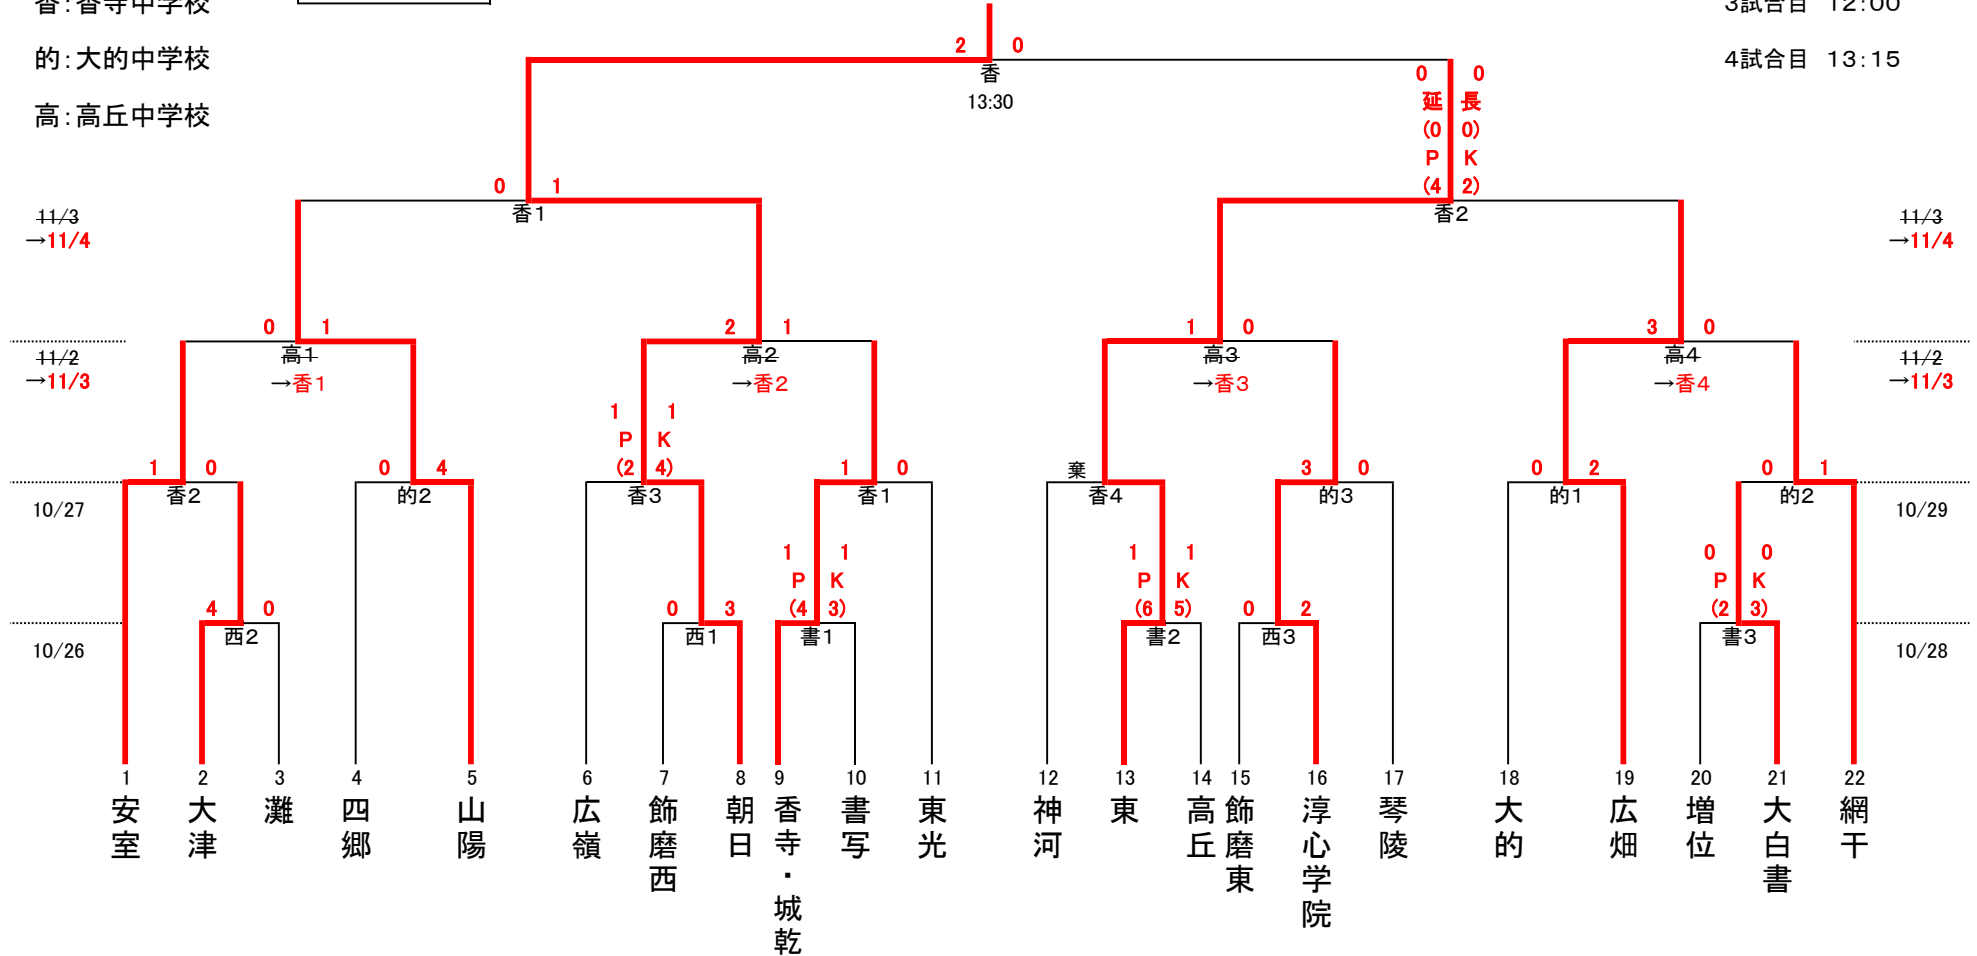

# 令和6年度 中播地区中学校新人大会(サッカー競技の部) トーナメント表

《会場》

西: 飾磨西中学校  
書: 書写中学校  
香: 香寺中学校  
的: 大的中学校  
高: 高丘中学校

※11月4日予備日  
(会場: 香寺中)

優勝: 朝日中学校 準優勝: 東中学校 3位: 山陽中学校・広畑中学校 (上位2チーム県大会出場)

《開始時間》

1試合目 9:30  
2試合目 10:45  
3試合目 12:00  
4試合目 13:15

規定: 25分ハーフ。同点PK戦。準決勝以降10分延長。  
規定: リエントリー制(7名)  
規定: 2チームが県大会出場

※ 登録選手変更は、申込記載選手のみ試合毎に可能とする。  
※ 選手は、競技中にあるなしにかかわらず、スポーツマンとしてはずかしくない態度で責任をもって行動すること。  
※ サマーカップベスト8がシード枠に入る

※ 会場への保護者の車の乗り入れはできる限りご遠慮下さい。  
※ 会場周辺の路上駐車はなさないようお願い致します。次回より会場として使用できなくなります。  
※ 会場施設を大切に使用し、各チームのゴミは各自でお持ち帰り下さい。