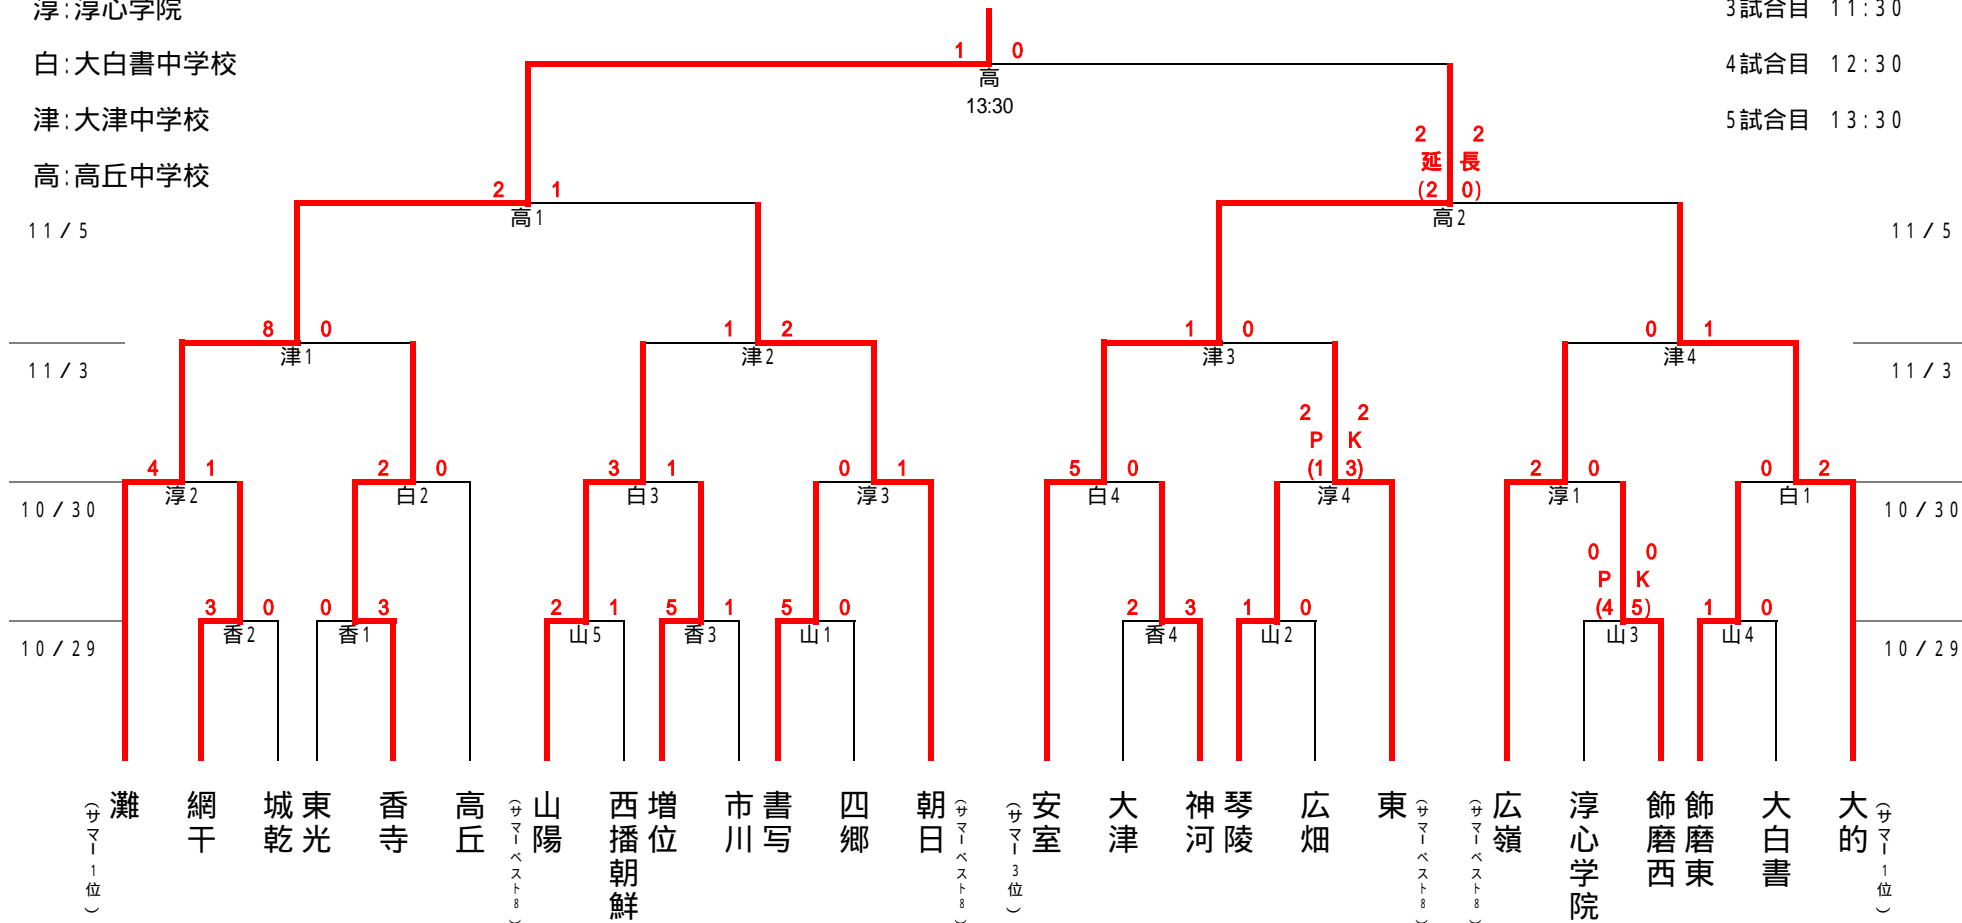

# 平成28年度 中播地区中学校新人大会(サッカー-競技の部) トーナメント表

開始時間

香:香寺中学校

山:山陽中学校

淳:淳心学院

白:大白書中学校

津:大津中学校

高:高丘中学校

11月6日予備日

優勝:灘中学校 準優勝:安室中学校 3位:朝日中学校・大的中学校 (上位2チーム県大会出場)

1試合目 9:30

2試合目 10:30

3試合目 11:30

4試合目 12:30

5試合目 13:30

規定: 25分ハーフ。同点PK戦。準決勝以降10分延長。  
 規定: リエントリー制(7名)  
 規定: 2チームが県大会出場