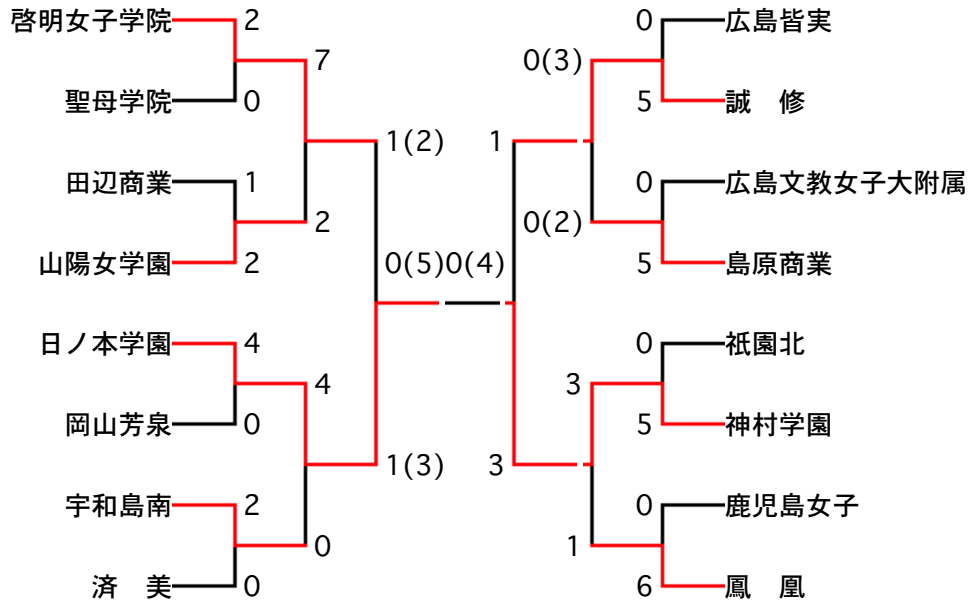

■ 女子委員会>第16回西日本高等学校女子サッカー大会

チーム (姫路)	ラウンド	対 戦	成績	備 考
日ノ本学園高校	予選Eリーグ	4 - 0 祇園北高校 5 - 1 福井高校	1位	決勝トーナメント進出

* 決勝トーナメント

BackNumber2003

[戻る](#)