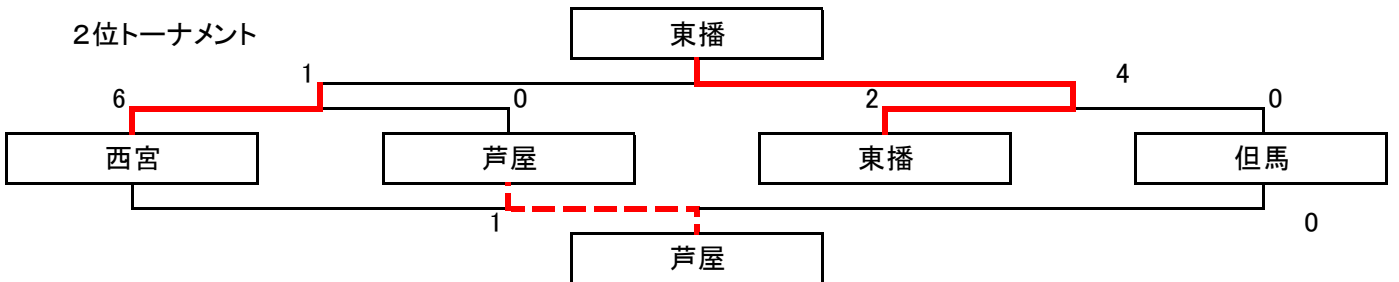

C組	北播磨	東播	明石	勝点	得点	失点	差	順位
北播磨		0 ● 9	1 ● 4	0	1	13	-12	3
東播	9 ○ 0		1 ● 4	3	10	4	6	2
明石	4 ○ 1	4 ○ 1		6	8	2	6	1

D組	丹有	但馬	西播磨	勝点	得点	失点	差	順位
丹有		0 ● 3	0 ● 1	0	0	4	-4	3
但馬	3 ○ 0		0 ● 1	3	3	1	2	2
西播磨	1 ○ 0	1 ○ 0		6	2	0	2	1

決勝(順位)トーナメント

1位トーナメント

2位トーナメント

3位・4位トーナメント