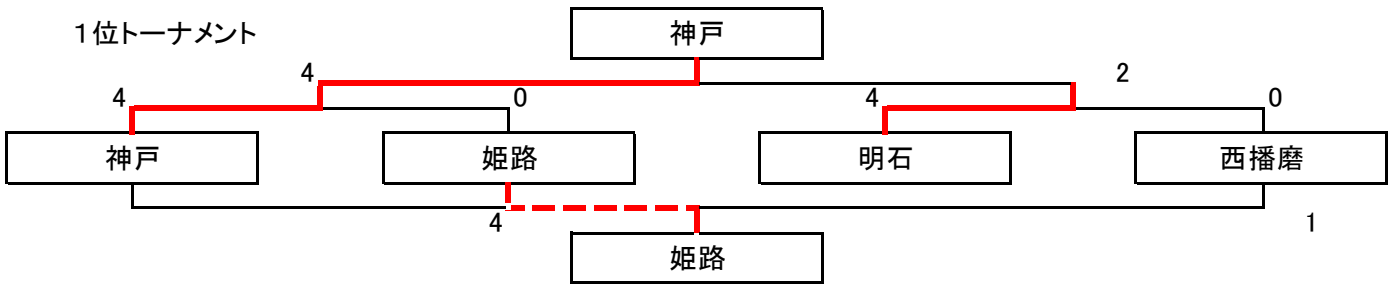

一次リーグ

A組	西宮	北摂	神戸	尼崎	勝点	得点	失点	差	順位
西宮		3 ○ 1		5 ○ 0	6	8	1	7	2
北摂	1 ● 3		1 ● 8		0	2	11	-9	3
神戸		8 ○ 1		7 ○ 1	6	15	2	13	1
尼崎	0 ● 5		1 ● 7		0	1	12	-11	4

B組	姫路	淡路	芦屋	勝点	得点	失点	差	順位
姫路		4 ○ 1	4 ○ 1	6	8	2	6	1
淡路	1 ● 4		0 ● 6	0	1	10	-9	3
芦屋	1 ● 4	6 ○ 0		3	7	4	3	2

決勝(順位)トーナメント

1位トーナメント

2位トーナメント

3位・4位トーナメント