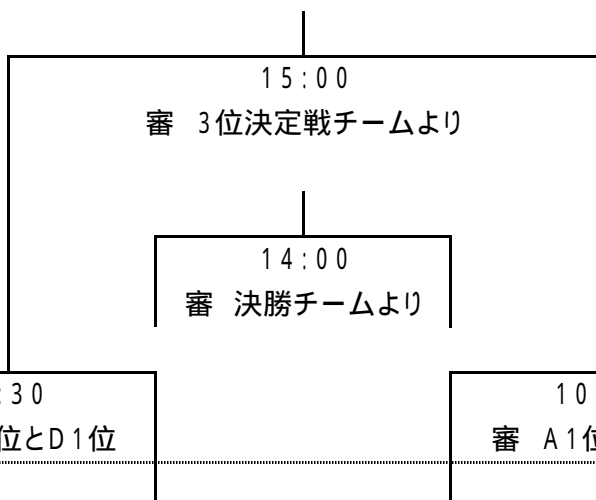

2012 兵庫県トレセン チャンピオンリーグ 組み合わせ

8月3日(金)
播磨光都サッカー場

キックオフの
時刻は変更
の可能性あり

Aブロック		Bブロック		Cブロック		Dブロック	
1	ヴィッセル神戸	4	淡路選抜	8	神戸選抜	11	西宮選抜
2	北播選抜	5	東播選抜	9	明石選抜	12	但馬選抜
3	西播磨選抜	6	北摂選抜	10	尼崎選抜	13	丹有選抜
		7	芦屋選抜			14	姫路選抜
組合せ		組合せ		組合せ		組合せ	
1 対 2		4 対 5		8 対 9		11 対 12	
2 対 3		5 対 7		9 対 10		12 対 14	
1 対 3		4 対 6		8 対 10		11 対 13	
		6 対 7				13 対 14	
	対戦	時間	審判		対戦	時間	審判
第1試合	4対5	9:30	2	第1試合	11対12	9:30	9
第2試合	1対2	10:30	5	第2試合	8対9	10:30	12
第3試合	5対7	11:30	4	第3試合	12対14	11:30	11
第4試合	2対3	12:30	7	第4試合	9対10	12:30	14
第5試合	4対6	13:30	3	第5試合	11対13	13:30	10
第6試合	1対3	14:30	6	第6試合	8対10	14:30	13
第7試合	6対7	15:30	1	第7試合	13対14	15:30	8
播磨光都 8月1日(月)に開催				播磨光都 8月2日(日)に開催			