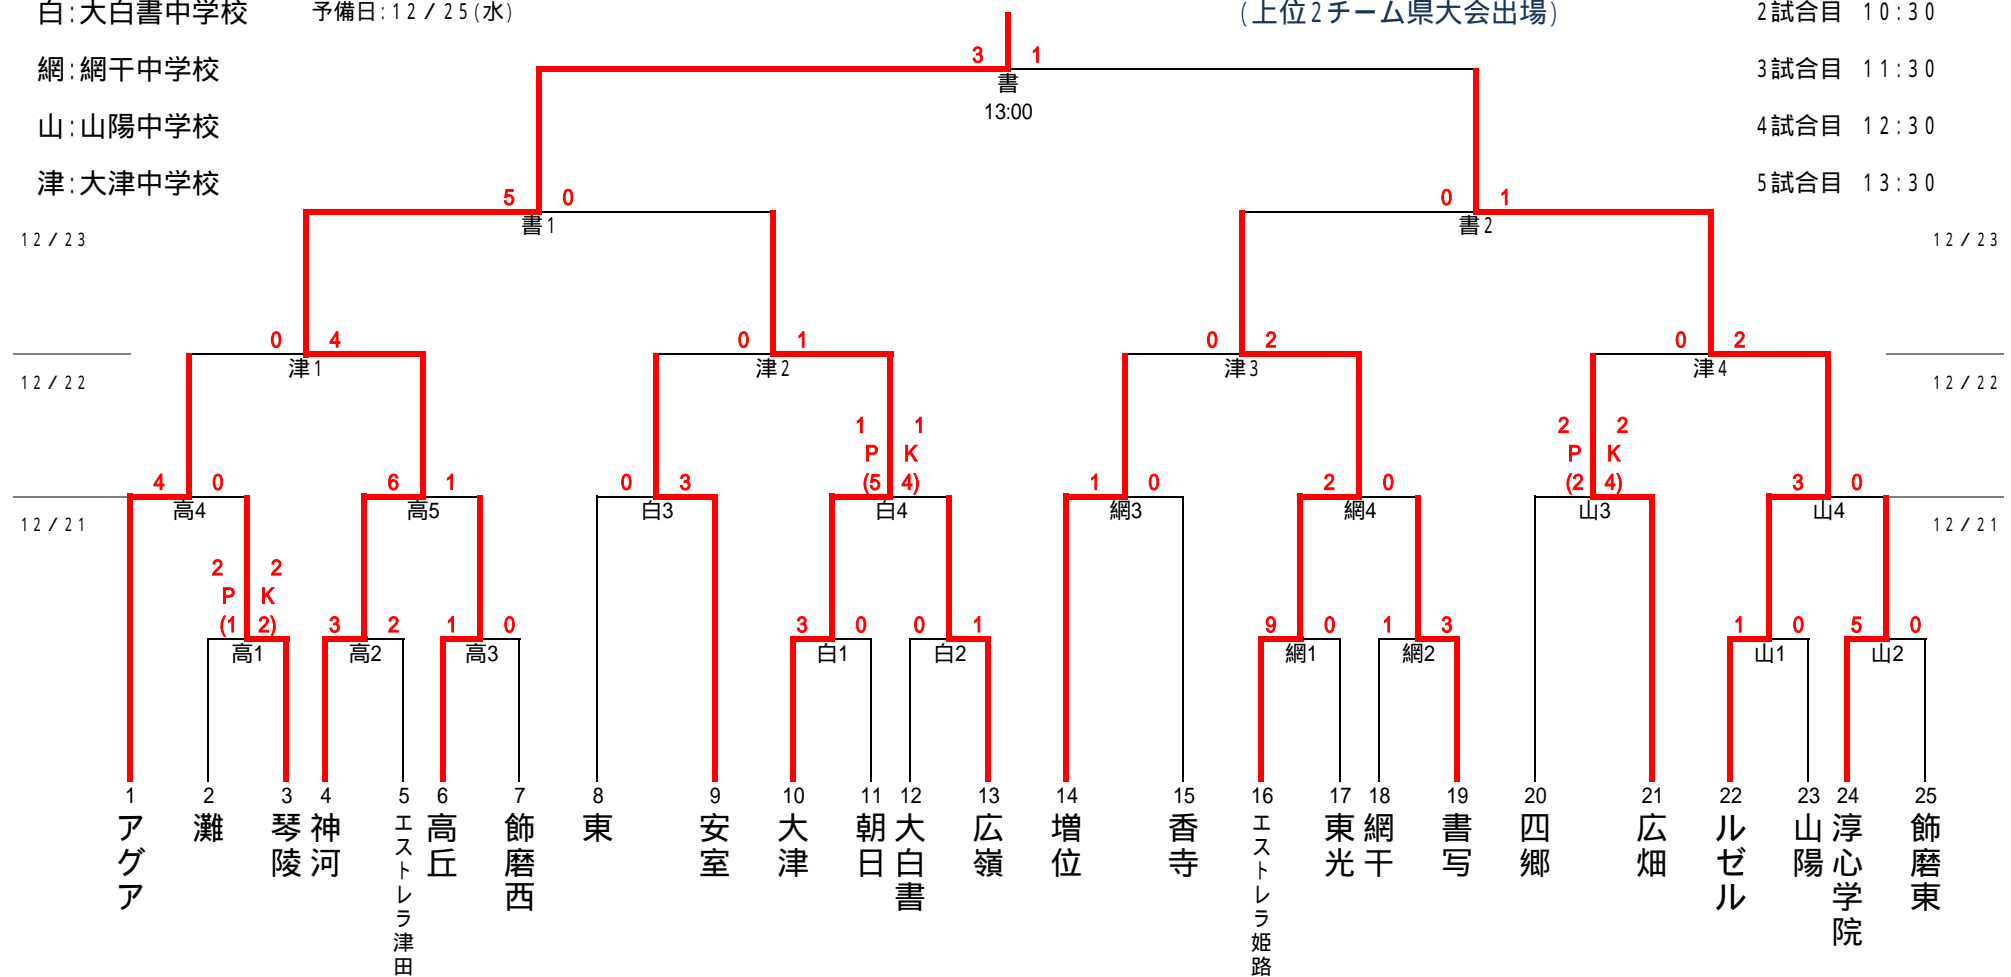

平成25年度 第22回 姫路市U-13大会 トーナメント表

開始時間

- 1試合目 9:30
- 2試合目 10:30
- 3試合目 11:30
- 4試合目 12:30
- 5試合目 13:30

会場
 高:高丘中学校
 白:大白書中学校
 網:網干中学校
 山:山陽中学校
 津:大津中学校

書:書写中学校
 予備日:12/25(水)

優勝:神河中学校 準優勝:ルゼルSC 3位:大津中学校・エストレラ姫路FC

(上位2チーム県大会出場)

規定: 25分ハーフ。同点PK戦。準決勝・決勝のみ10分延長
 規定: リエントリー制(9名)、登録選手変更は試合毎に可能とする。
 規定: 2チームが県大会出場(2月1日・2日・8日の予定)

登録選手変更は、申込記載選手のみ試合毎に可能とする。
 頭髪や眉毛等、中学生としてふさわしくない者は出場を認めない。
 選手は、競技中にあるなしにかかわらず、スポーツマンとしてはずかしくない態度で責任をもって行動する。