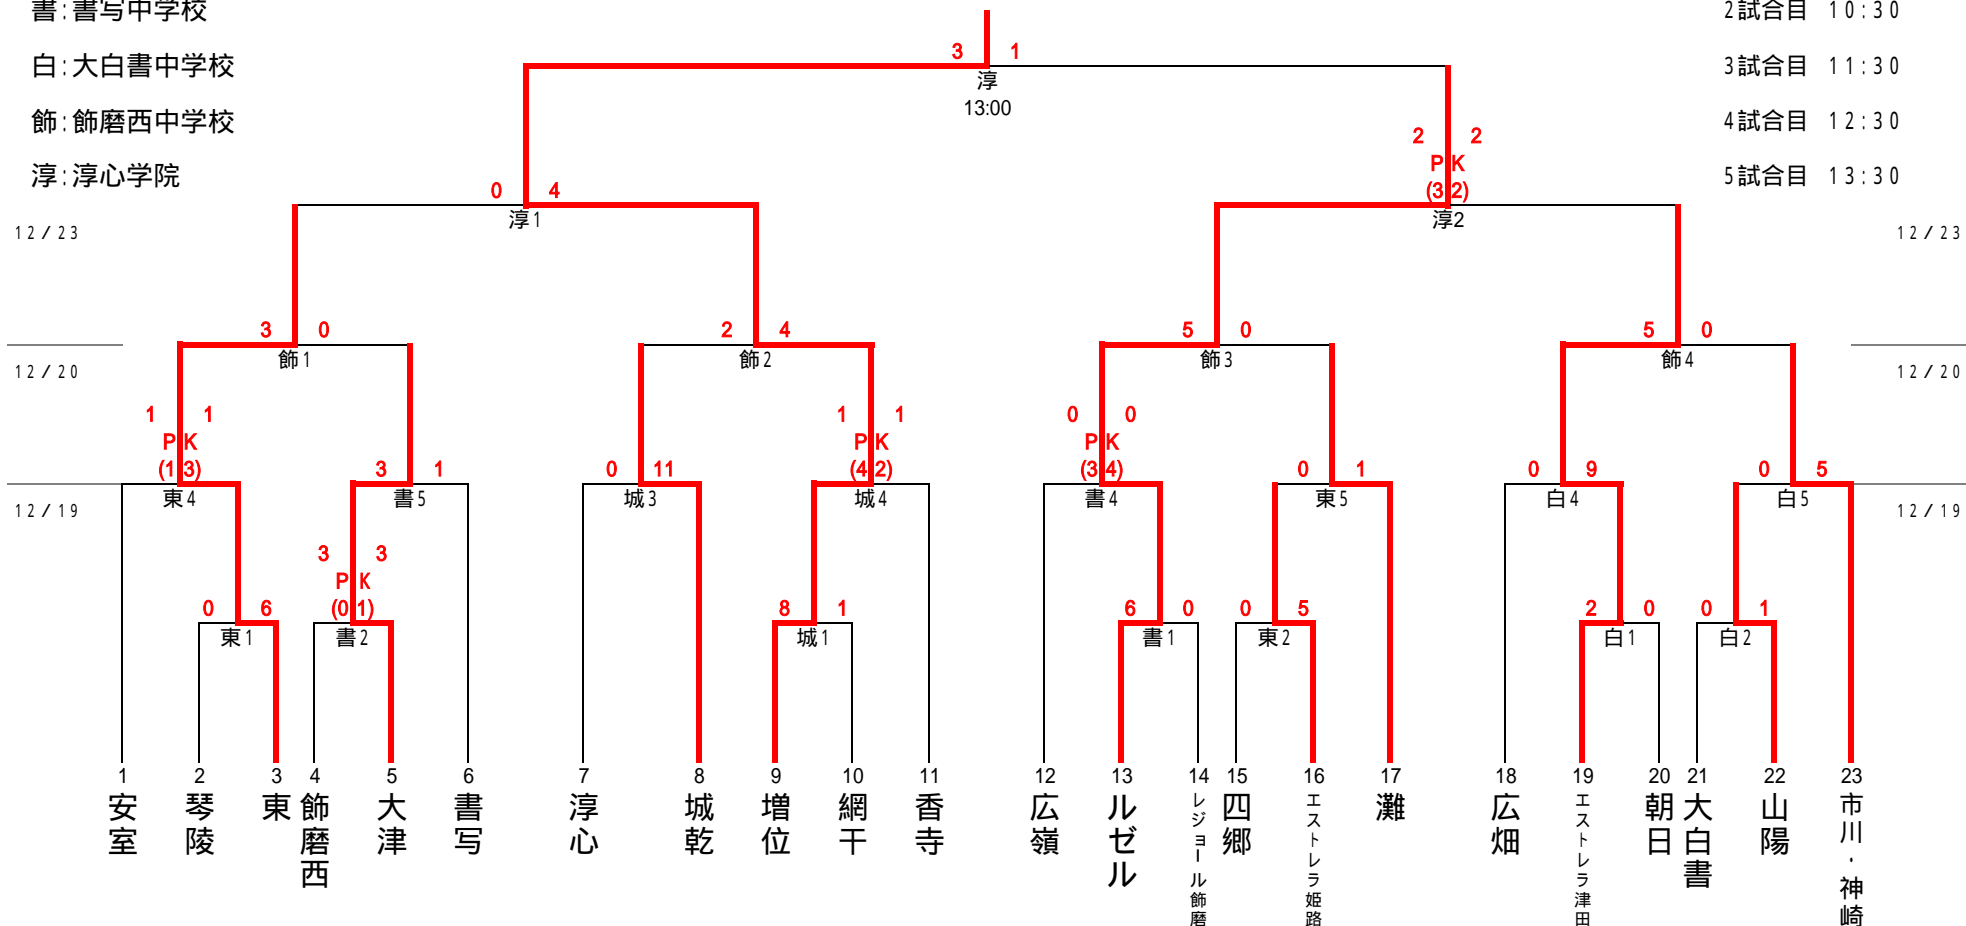

開始時間

1試合目 9:30

2試合目 10:30

3試合目 11:30

4試合目 12:30

5試合目 13:30

規定: 25分ハーフ。同点PK戦。決勝のみ10分延長
 規定: リエントリー制(9名)、登録選手変更は試合毎に可能とする。
 規定: 1チームが県大会出場(2月6日・7日・11日の予定)

会場への保護者の車の乗り入れはご遠慮下さい。
 会場周辺の路上駐車は、なさらないようにお願い致します。次回より会場として使用できなくなります。
 会場施設を大切に使用し、各チームのゴミは各自でお持ち帰り下さい。