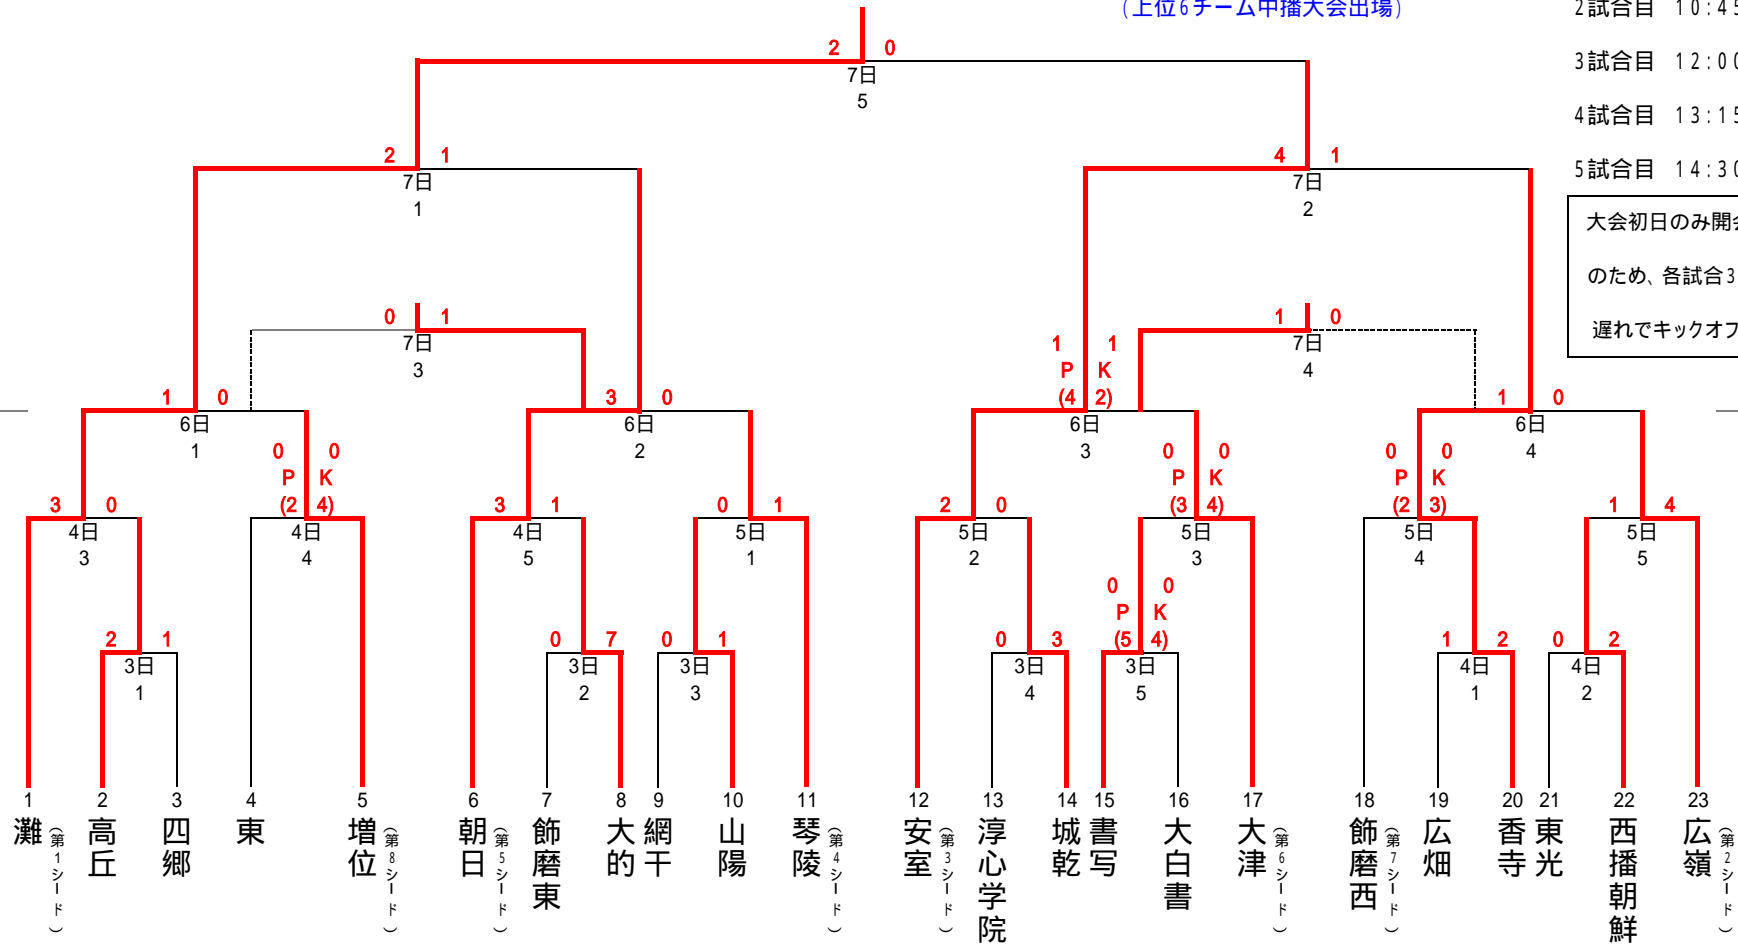

会場

M:球技SCメイン

# 平成26年度 姫路市総合体育大会(サッカー-競技の部) トーナメント表

開始時間

優勝:灘中学校 準優勝:安室中学校 3位:朝日中学校・香寺中学校 5位:琴陵中学校・大津中学校

1試合目 9:30

2試合目 10:45

3試合目 12:00

4試合目 13:15

5試合目 14:30

(上位6チーム中播大会出場)

7/7

7/6

7/6

開会式 8:45～ 前年度優勝校(灘)選手宣誓、2チーム(高丘・四郷)が開会式に参加する。  
 駐車場が他の競技と重なります。保護者の方は乗り合わせで来場下さい。メイン球技場正面玄関付近(煉瓦タイル上)は駐車しないようにして下さい。  
 また、東市民センター(球スポ北)の駐車場への乗り入れも固く禁じられています。  
 ピッチ上では飲水は水のみです。また、飲水タイムを導入しますので、速やかに飲水を行って下さい。  
 トーナメント表の左側のチームが北ベンチを使用すること。アップ、スタンドも同様とする。次試合のチームを優先する。  
 5位決・決勝は10分の延長を行います。他の試合は、60分で勝敗は決定しないときは即PKによって勝者を決定する。  
 上位6チームが、中播総体に出場する。