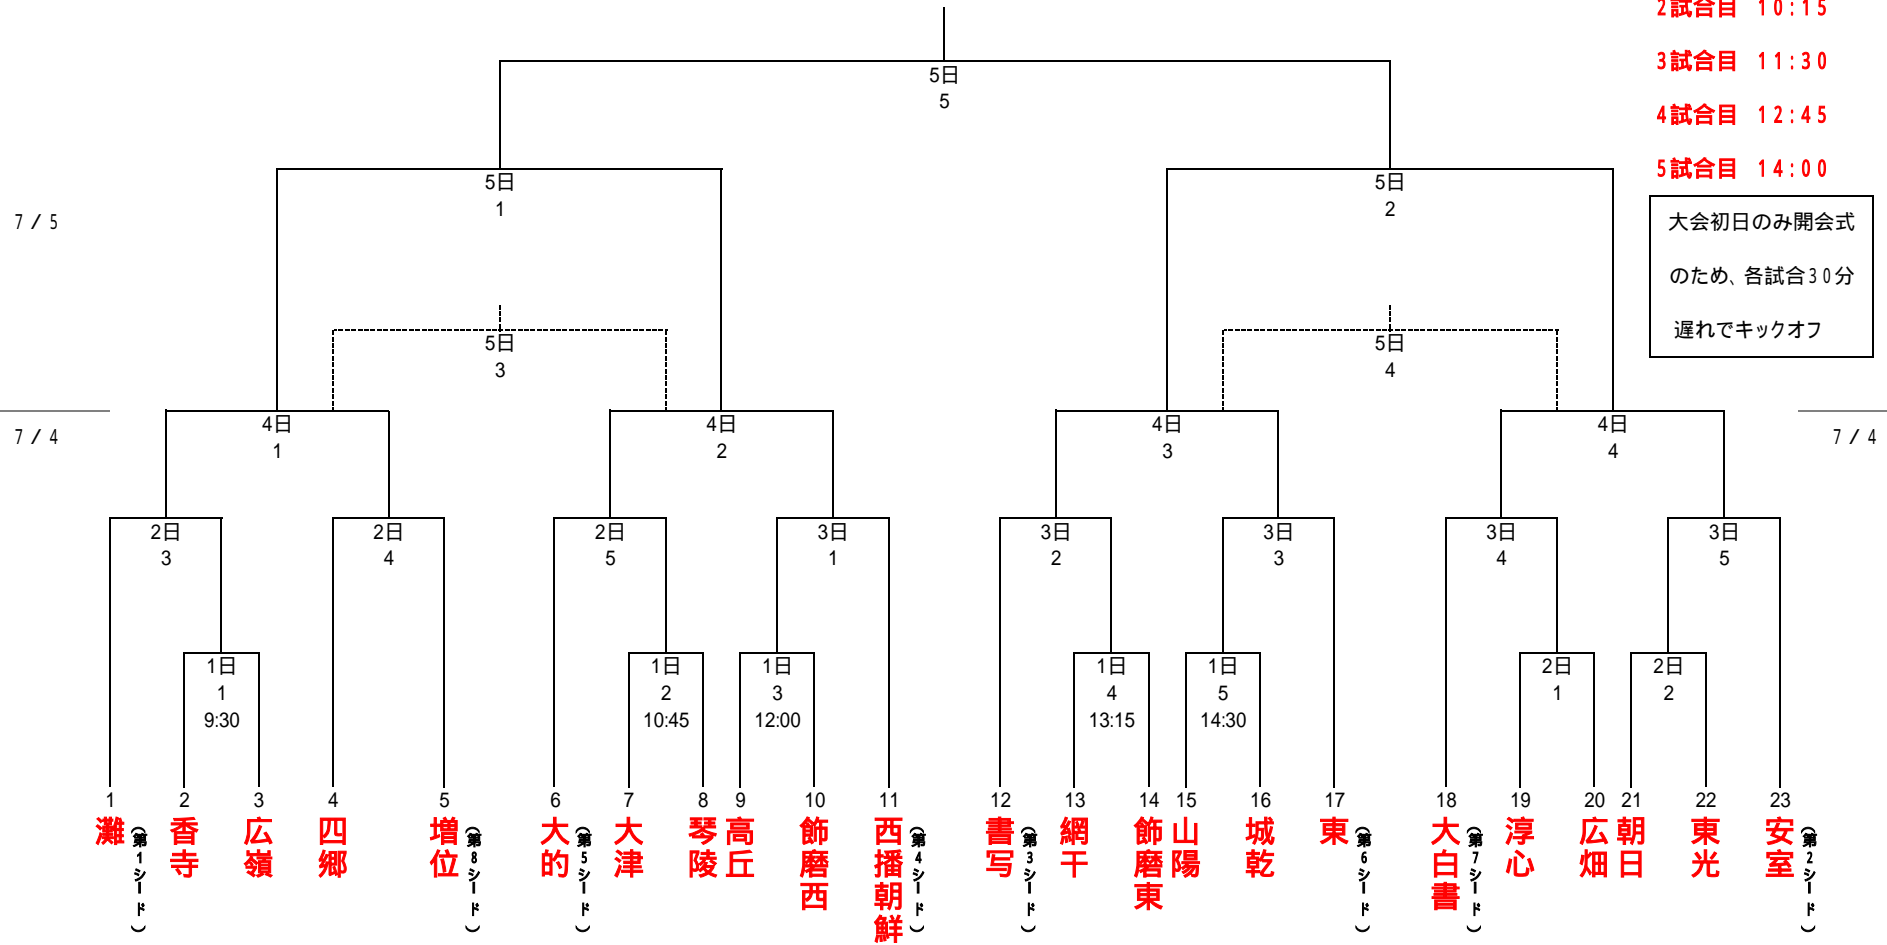

会場

# 平成28年度 姫路市総合体育大会(サッカー競技の部) トーナメント表

開始時間

M:球技SCメイン

1試合目 9:00

2試合目 10:15

3試合目 11:30

4試合目 12:45

5試合目 14:00

大会初日のみ開会式  
のため、各試合30分  
遅れでキックオフ

開会式 8:45 ~ 前年度優勝校(増位)選手宣誓、2チーム(香寺・広嶺)が開会式に参加する。  
 駐車場が他の競技と重なります。保護者の方は乗り合わせでご来場下さい。メイン球技場正面玄関付近(煉瓦タイル上)は駐車しないようにして下さい。  
 また、東市民センター(球スポ北)の駐車場への乗り入れも固く禁じられております。  
 ピッチ上では飲水は水のみです。また、飲水タイムを導入しますので、速やかに飲水を行って下さい。  
 トーナメント表の左側のチームが北ベンチを使用すること。アップ、スタンドも同様とする。次試合のチームを優先する。  
 5位決・決勝は10分の延長を行います。他の試合は、60分で勝敗は決定しないときは即PKによって勝者を決定する。  
 上位6チームが、中播総体に出場する。