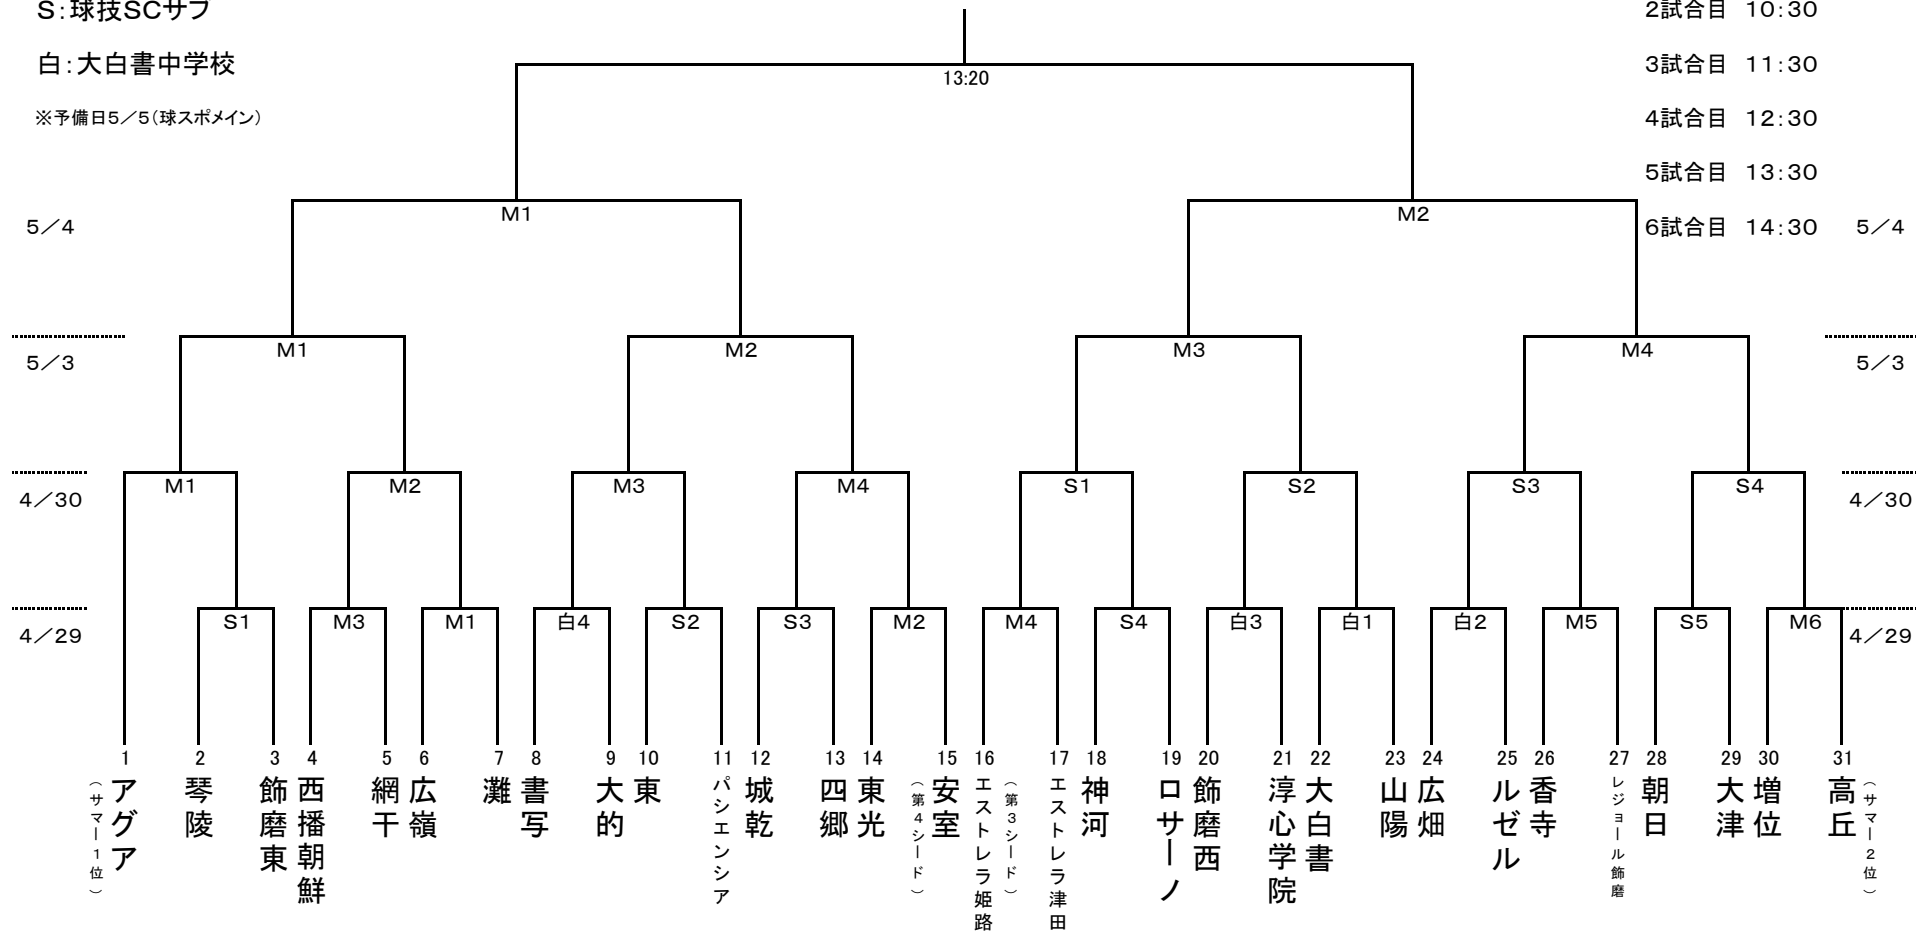

平成30度 姫路市民大会 トーナメント表

《会場》

M:球技SCメイン

S:球技SCサブ

白:大白書中学校

※予備日5/5(球スポメイン)

《開始時間》

1試合目 9:30

2試合目 10:30

3試合目 11:30

4試合目 12:30

5試合目 13:30

6試合目 14:30 5/4

※ 試合時間は25分ハーフとし、同点の場合はPK方式により勝敗を決定する。決勝のみ5分ハーフの延長。

※ 中学校会場は駐車場が十分にございませんので、保護者のお車の乗り入れはご遠慮下さい。(会場校の指示に従い、迷惑のかからないようお願い致します。) また、東市民センター(球スポ北)の駐車場への乗り入れも固く禁じられております。