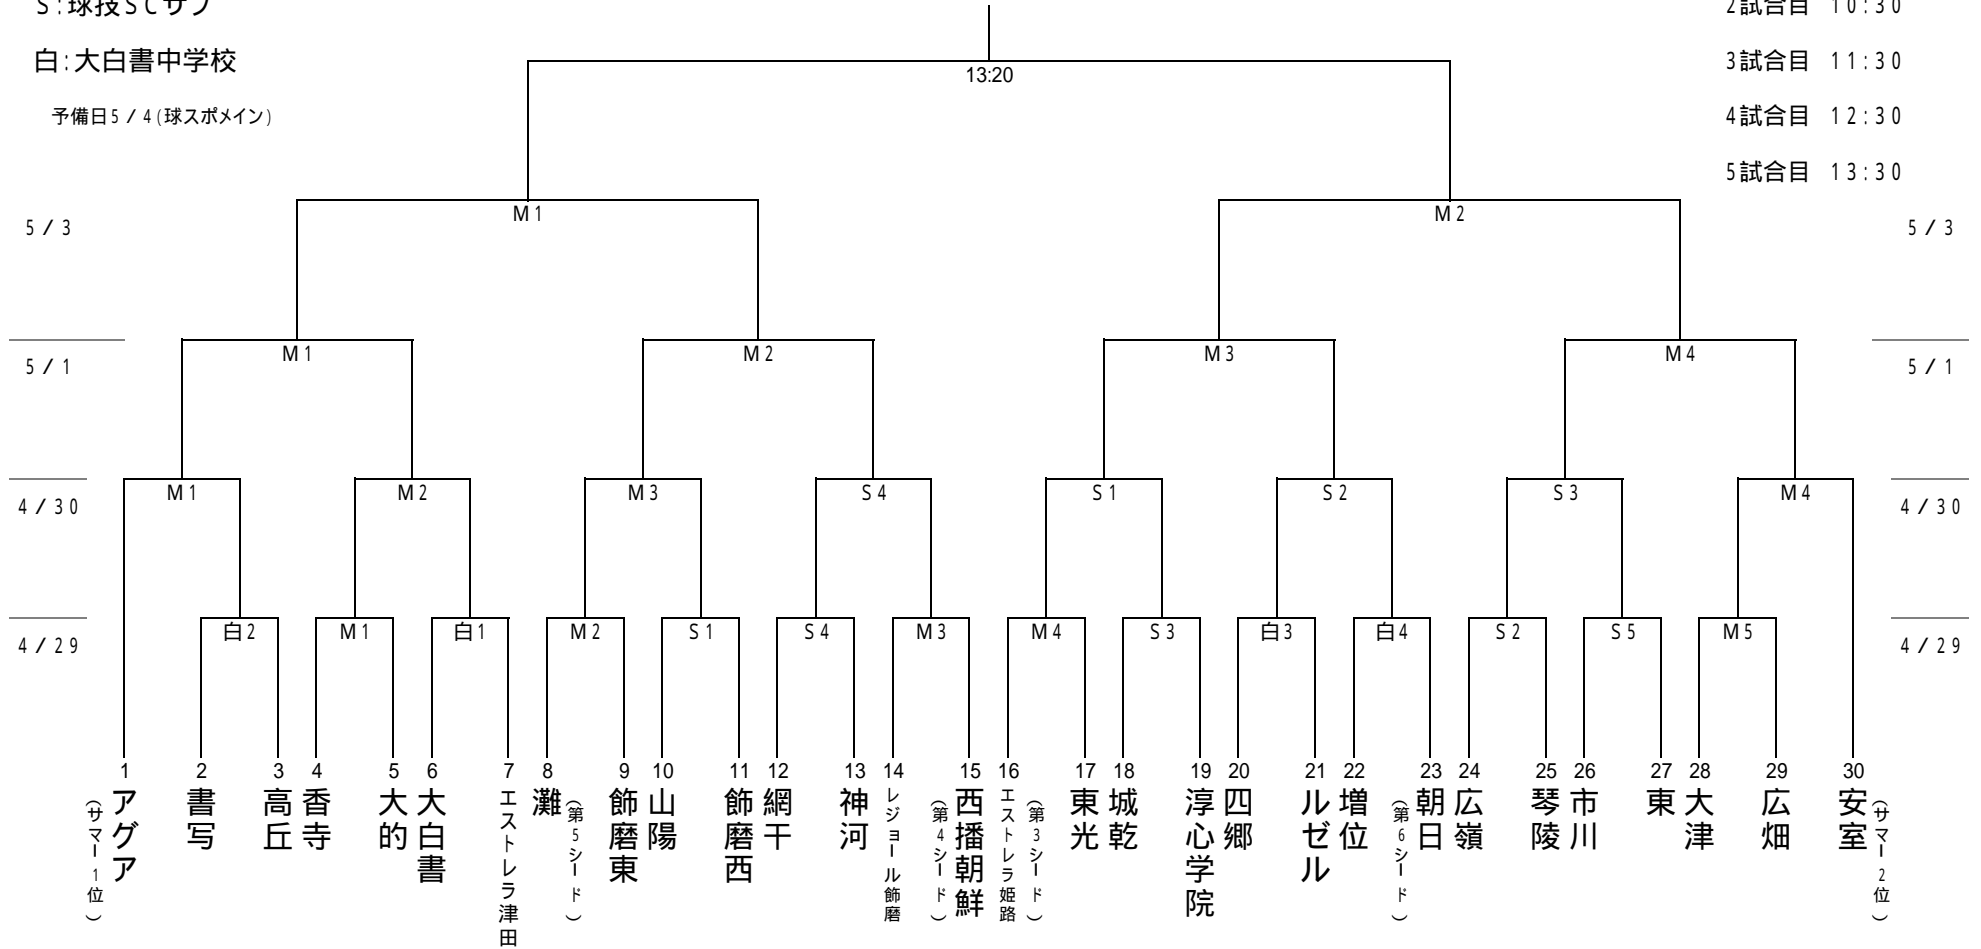

# 平成28度 姫路市民大会 トーナメント表

会場

M:球技SCメイン

S:球技SCサブ

白:大白書中学校

予備日5/4(球スポメイン)

開始時間

1試合目 9:30

2試合目 10:30

3試合目 11:30

4試合目 12:30

5試合目 13:30

試合時間は25分ハーフとし、同点の場合はPK方式により勝敗を決定する。決勝のみ5分ハーフの延長。

中学校会場は駐車場が十分にごさいませんので、保護者のお車の乗り入れはご遠慮下さい。(会場校の指示に従い、迷惑のかからないようお願い致します。) また、東市民センター(球スポ北)の駐車場への乗り入れも固く禁じられております。

学校敷地内は禁煙となっております。指導者・保護者の方のご理解とご協力よろしくお願い致します。

優勝チームは、市スポーツ祭(10/10 姫路陸上競技場)参加になります。