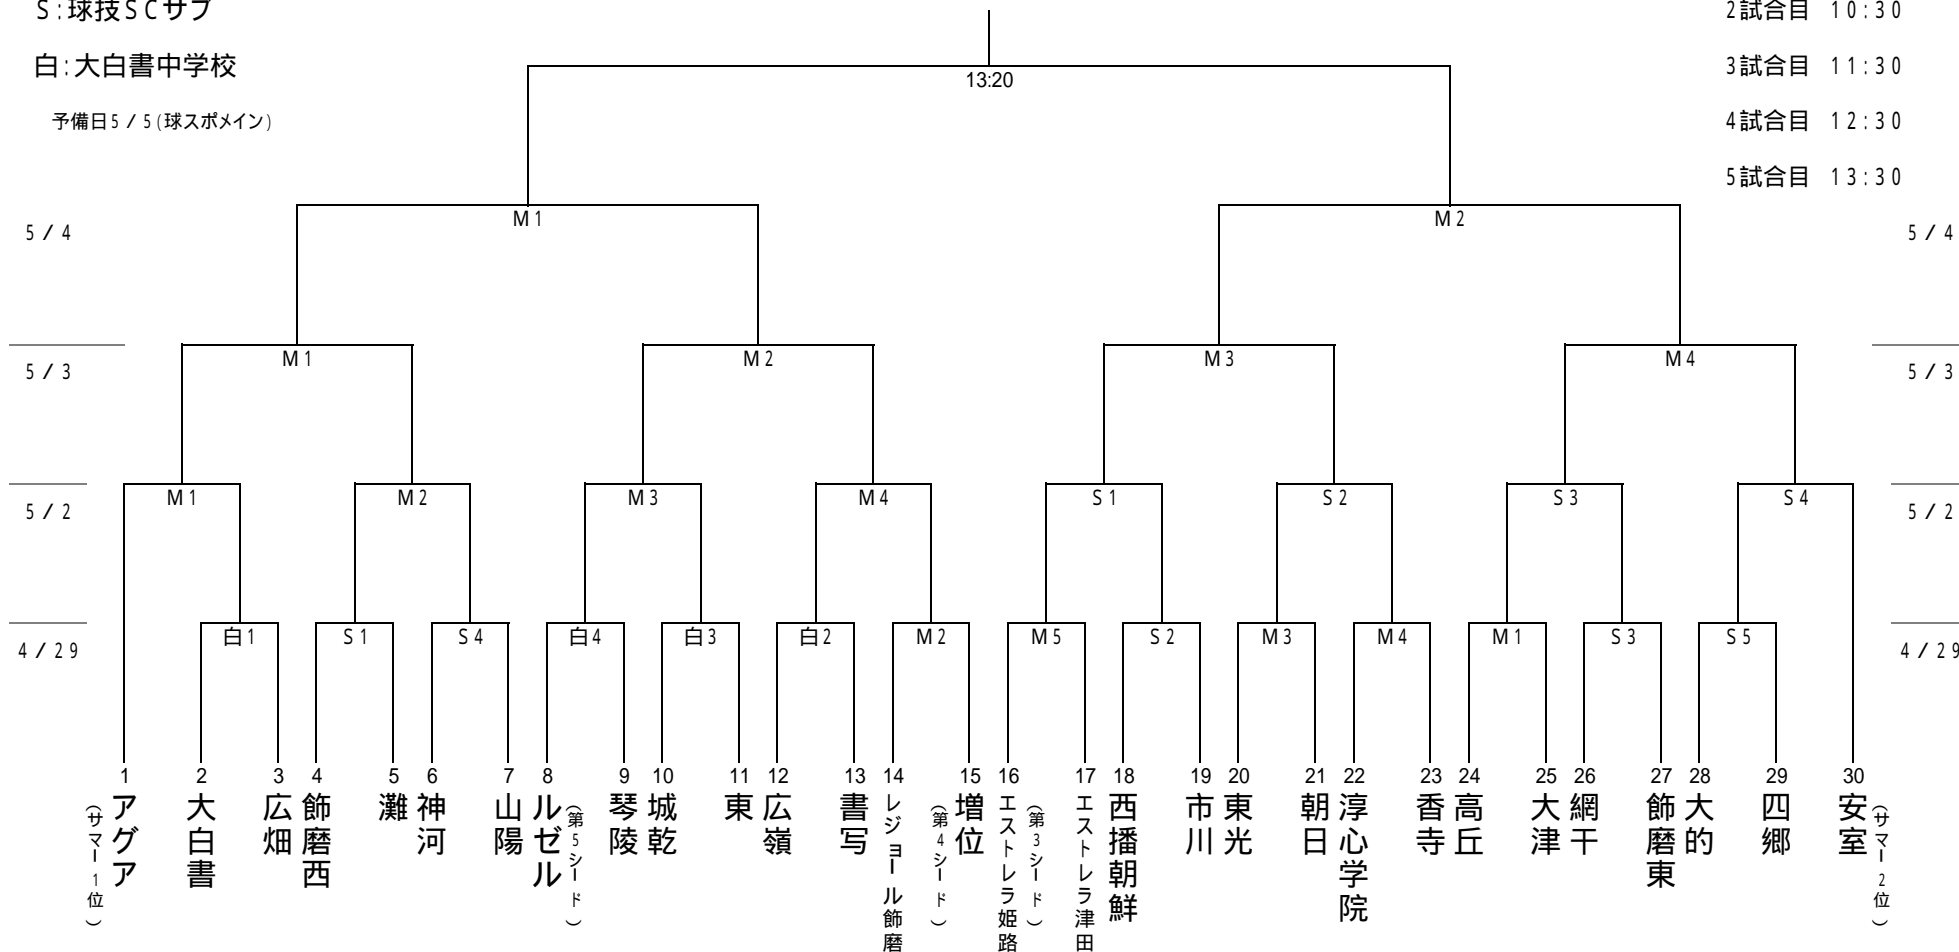

平成27度 姫路市民大会 トーナメント表

会場

M:球技SCメイン

S:球技SCサブ

白:大白書中学校

予備日5/5(球スポメイン)

開始時間

1試合目 9:30

2試合目 10:30

3試合目 11:30

4試合目 12:30

5試合目 13:30

試合時間は25分ハーフとし、同点の場合はPK方式により勝敗を決定する。決勝のみ5分ハーフの延長。

中学校会場は駐車場が充分にありませんので、保護者のお車の乗り入れはご遠慮下さい。
また、東市民センター(球スポ北)の駐車場への乗り入れも固く禁じられております。

学校敷地内は禁煙となっております。指導者・保護者の方のご理解とご協力よろしくお願い致します。

優勝チームは、市スポーツ祭(10/12 姫路陸上競技場)参加になります。