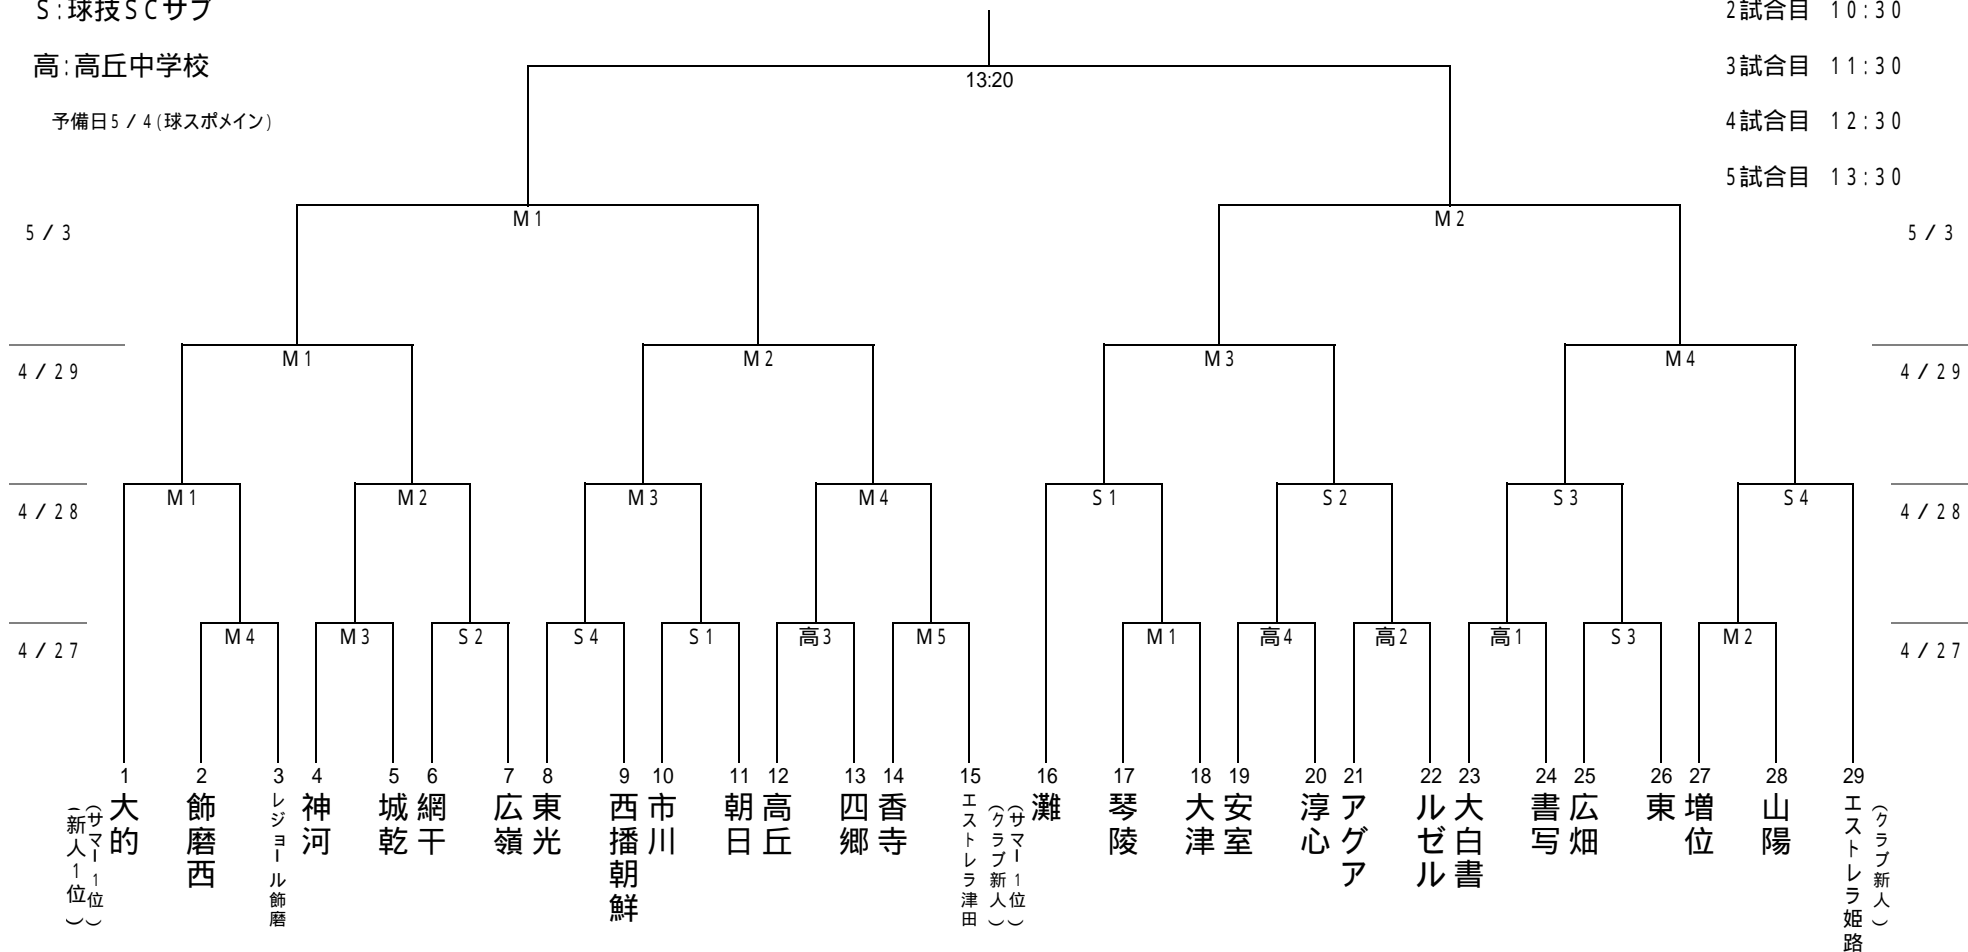

平成25度 姫路市民大会 トーナメント表

会場

M:球技SCメイン

S:球技SCサブ

高:高丘中学校

予備日5/4(球スポメイン)

開始時間

1試合目 9:30

2試合目 10:30

3試合目 11:30

4試合目 12:30

5試合目 13:30

試合時間は25分ハーフとし、同点の場合はPK方式により勝敗を決定する。決勝のみ5分ハーフの延長。

中学校会場は駐車場が充分にありませんので、保護者のお車の乗り入れはご遠慮下さい。
また、東市民センター(球スポ北)の駐車場への乗り入れも固く禁じられております。

学校敷地内は禁煙となっております。指導者・保護者の方のご理解とご協力よろしくお願い致します。

優勝チームは、市スポーツ祭(10/14 姫路陸上競技場)参加になります。