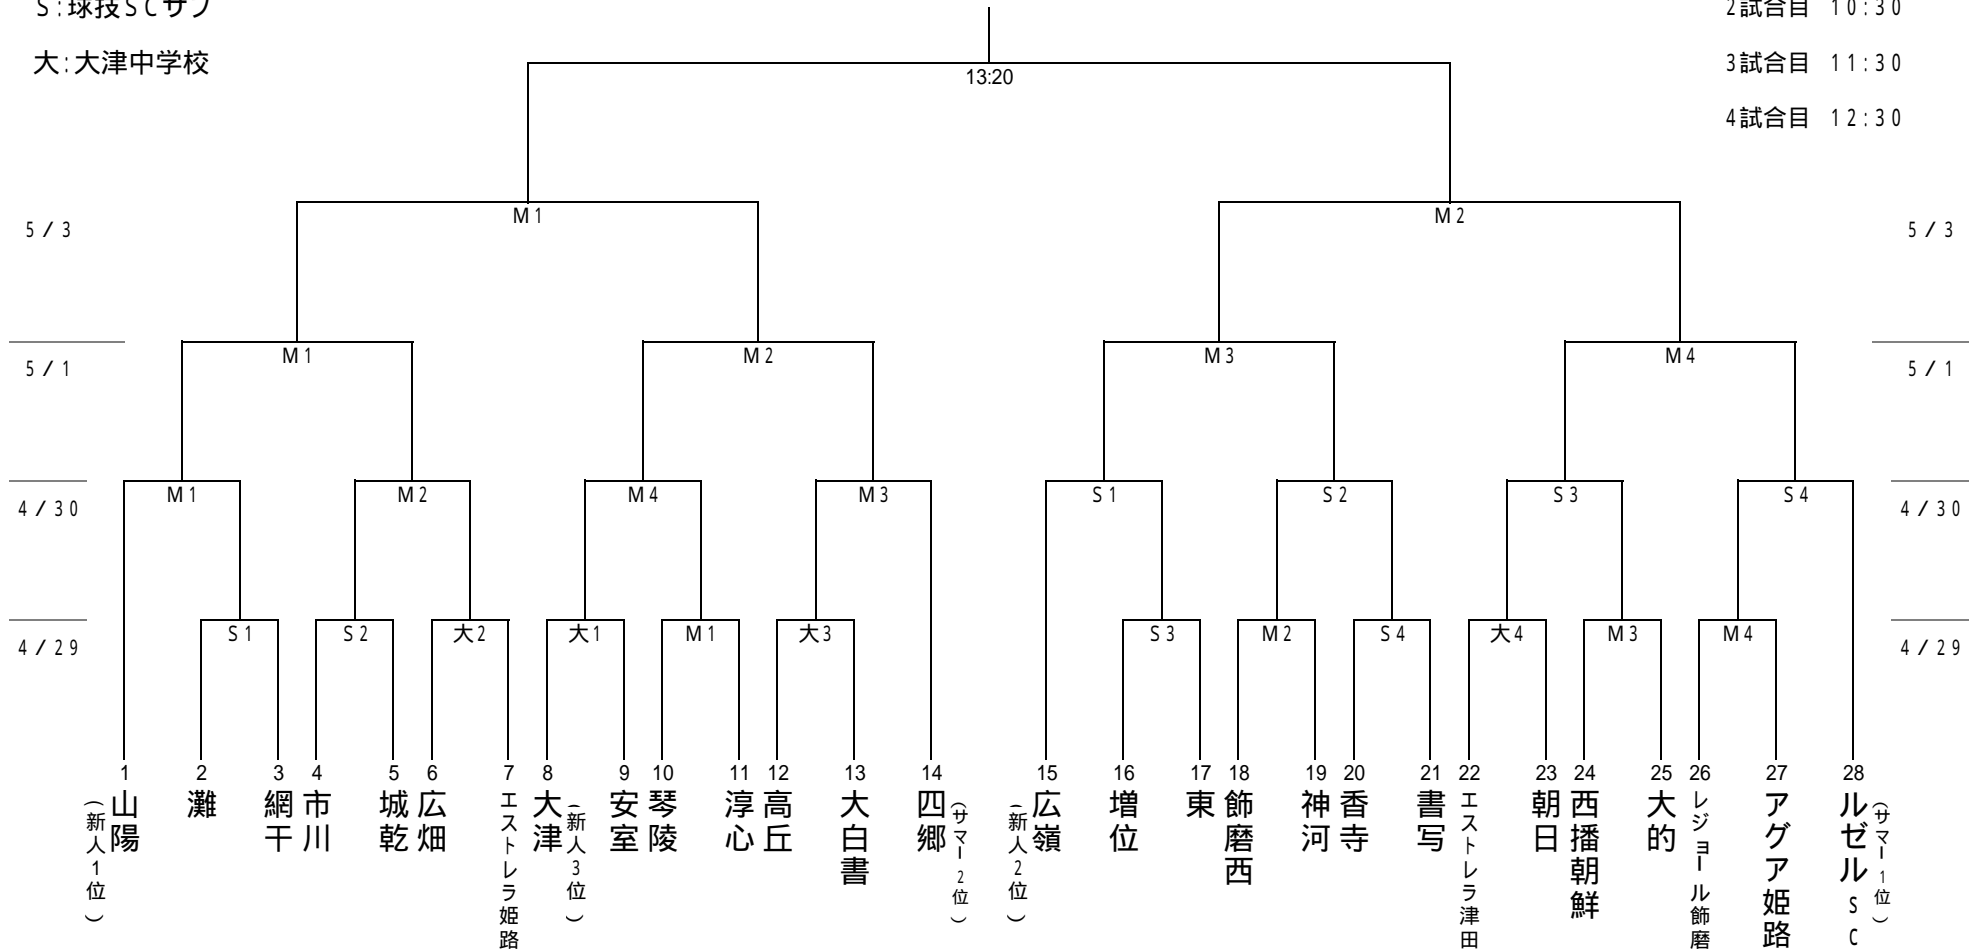

会場

M:球技SCメイン

S:球技SCサブ

大:大津中学校

平成23年度 姫路市民大会 トーナメント表

開始時間

1試合目 9:30

2試合目 10:30

3試合目 11:30

4試合目 12:30

試合時間は25分ハーフとし、同点の場合はPK方式により勝敗を決定する。決勝のみ5分ハーフの延長。

中学校会場は駐車場が充分にありませんので、保護者のお車の乗り入れはご遠慮下さい。
また、東市民センター(球スポ北)の駐車場への乗り入れも固く禁じられております。

学校敷地内は禁煙となっております。指導者・保護者の方のご理解とご協力よろしくお願い致します。