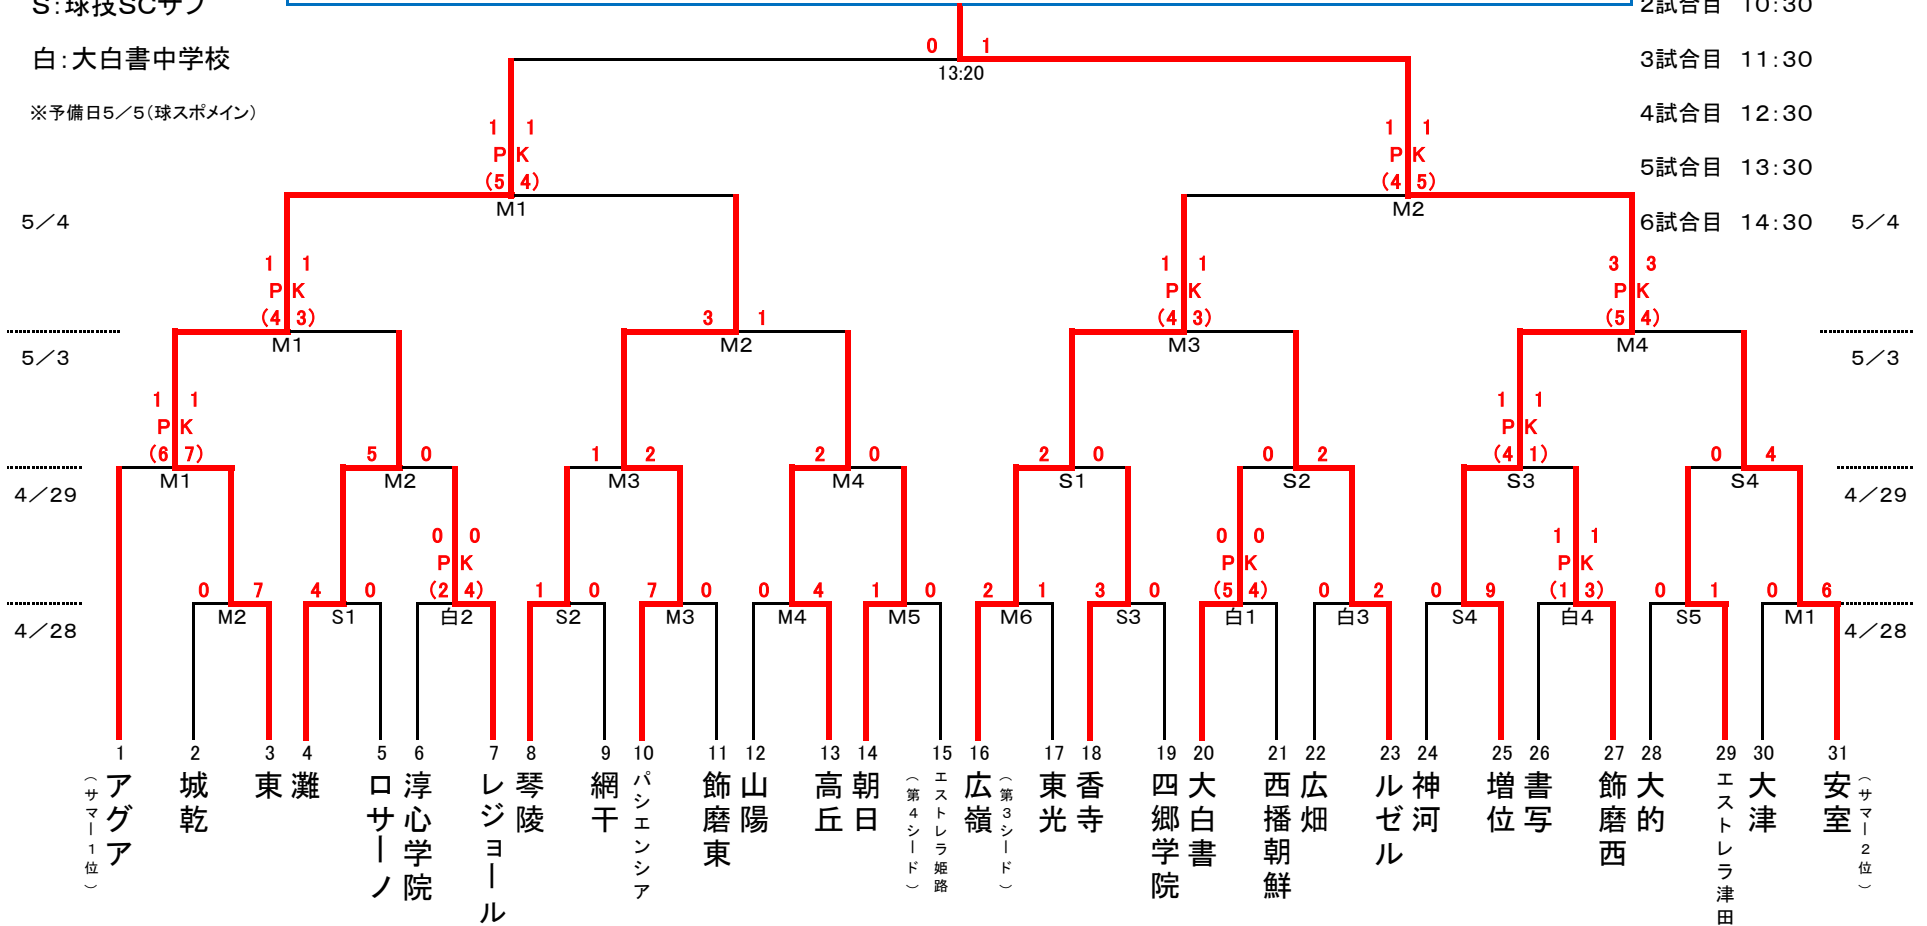

平成31度 姫路市民大会 トーナメント表

《会場》

M:球技SCメイン

S:球技SCサブ

白:大白書中学校

※予備日5/5(球スポメイン)

《開始時間》

1試合目 9:30

2試合目 10:30

3試合目 11:30

4試合目 12:30

5試合目 13:30

6試合目 14:30 5/4

優勝:増位中学校 準優勝:東中学校 3位:パシエンシア姫路FC・広嶺中学校

※ 試合時間は25分ハーフとし、同点の場合はPK方式により勝敗を決定する。決勝のみ5分ハーフの延長。

※ 中学校会場は駐車場が十分にございませんので、保護者のお車の乗り入れはご遠慮下さい。(会場校の指示に従い、迷惑のかからないようお願い致します。) また、東市民センター(球スポ北)の駐車場への乗り入れも固く禁じられております。