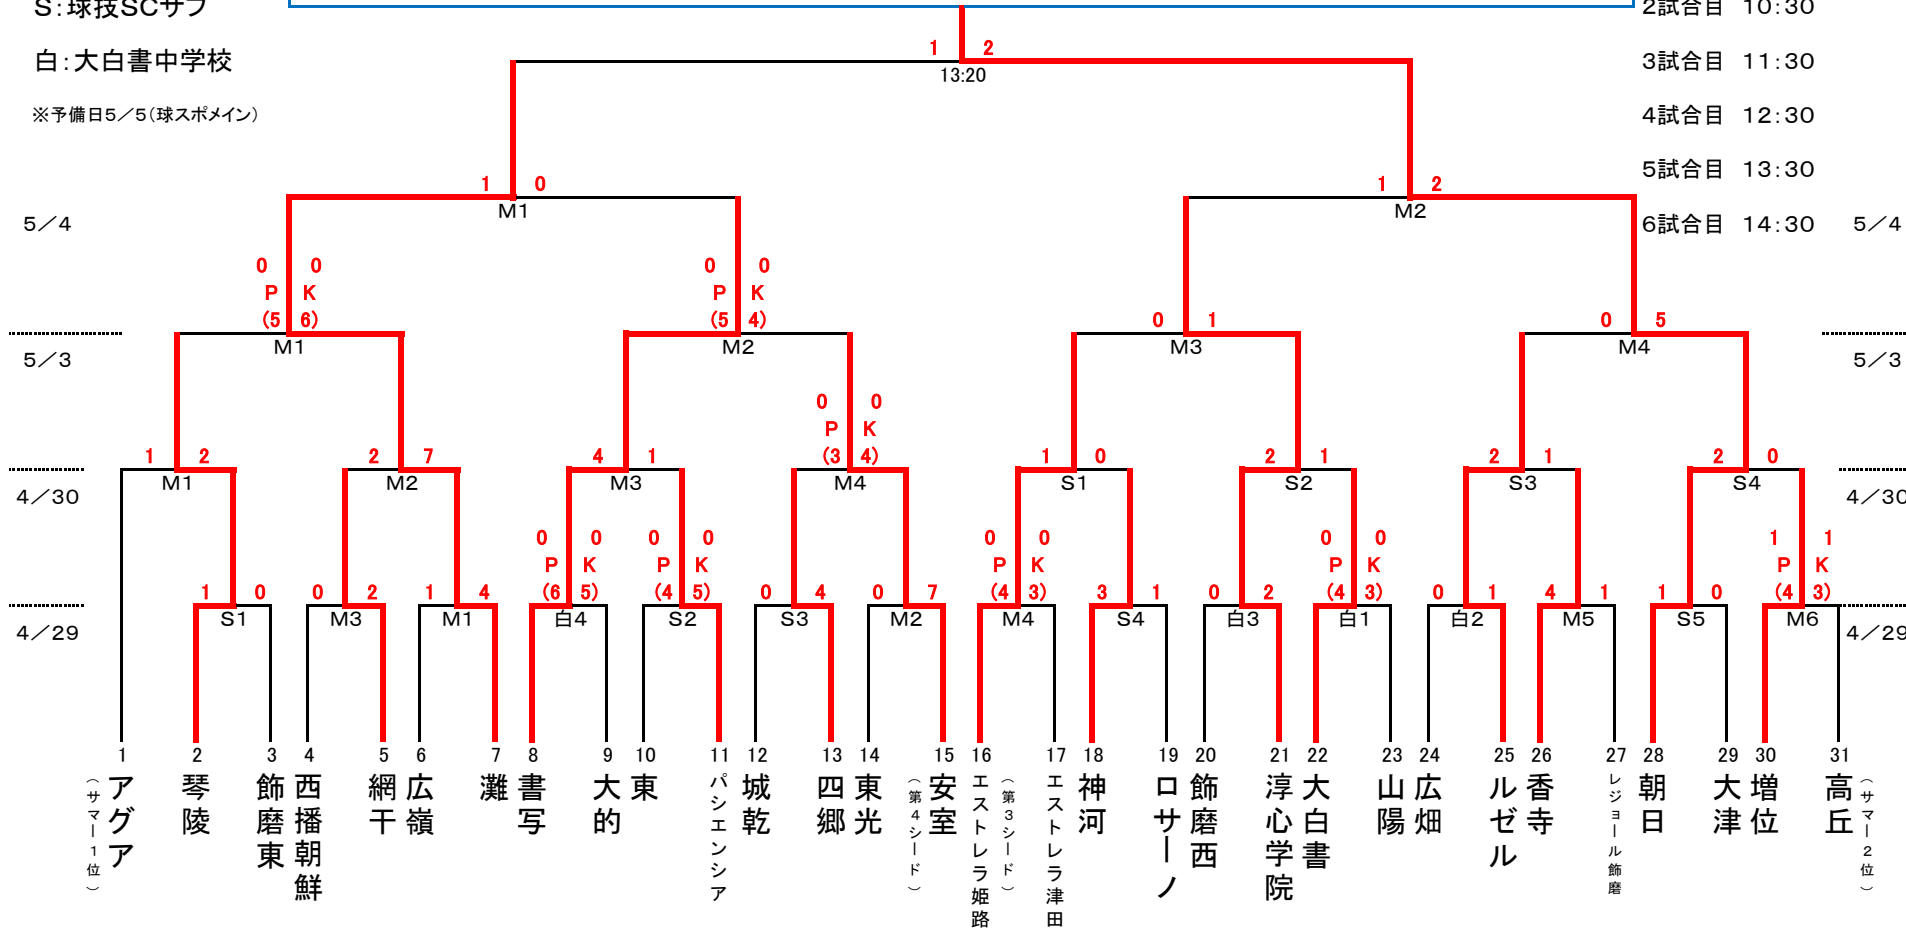

2試合目 10:30

※予備日5/5(球スポメイン)

3試合目 11:30

4試合目 12:30

5試合目 13:30

6試合目 14:30 5/4

※ 試合時間は25分ハーフとし、同点の場合はPK方式により勝敗を決定する。決勝のみ5分ハーフの延長。

※ 中学校会場は駐車場が十分にございませんので、保護者のお車の乗り入れはご遠慮下さい。(会場校の指示に従い、迷惑のかからないようお願い致します。) また、東市民センター(球スポ北)の駐車場への乗り入れも固く禁じられております。