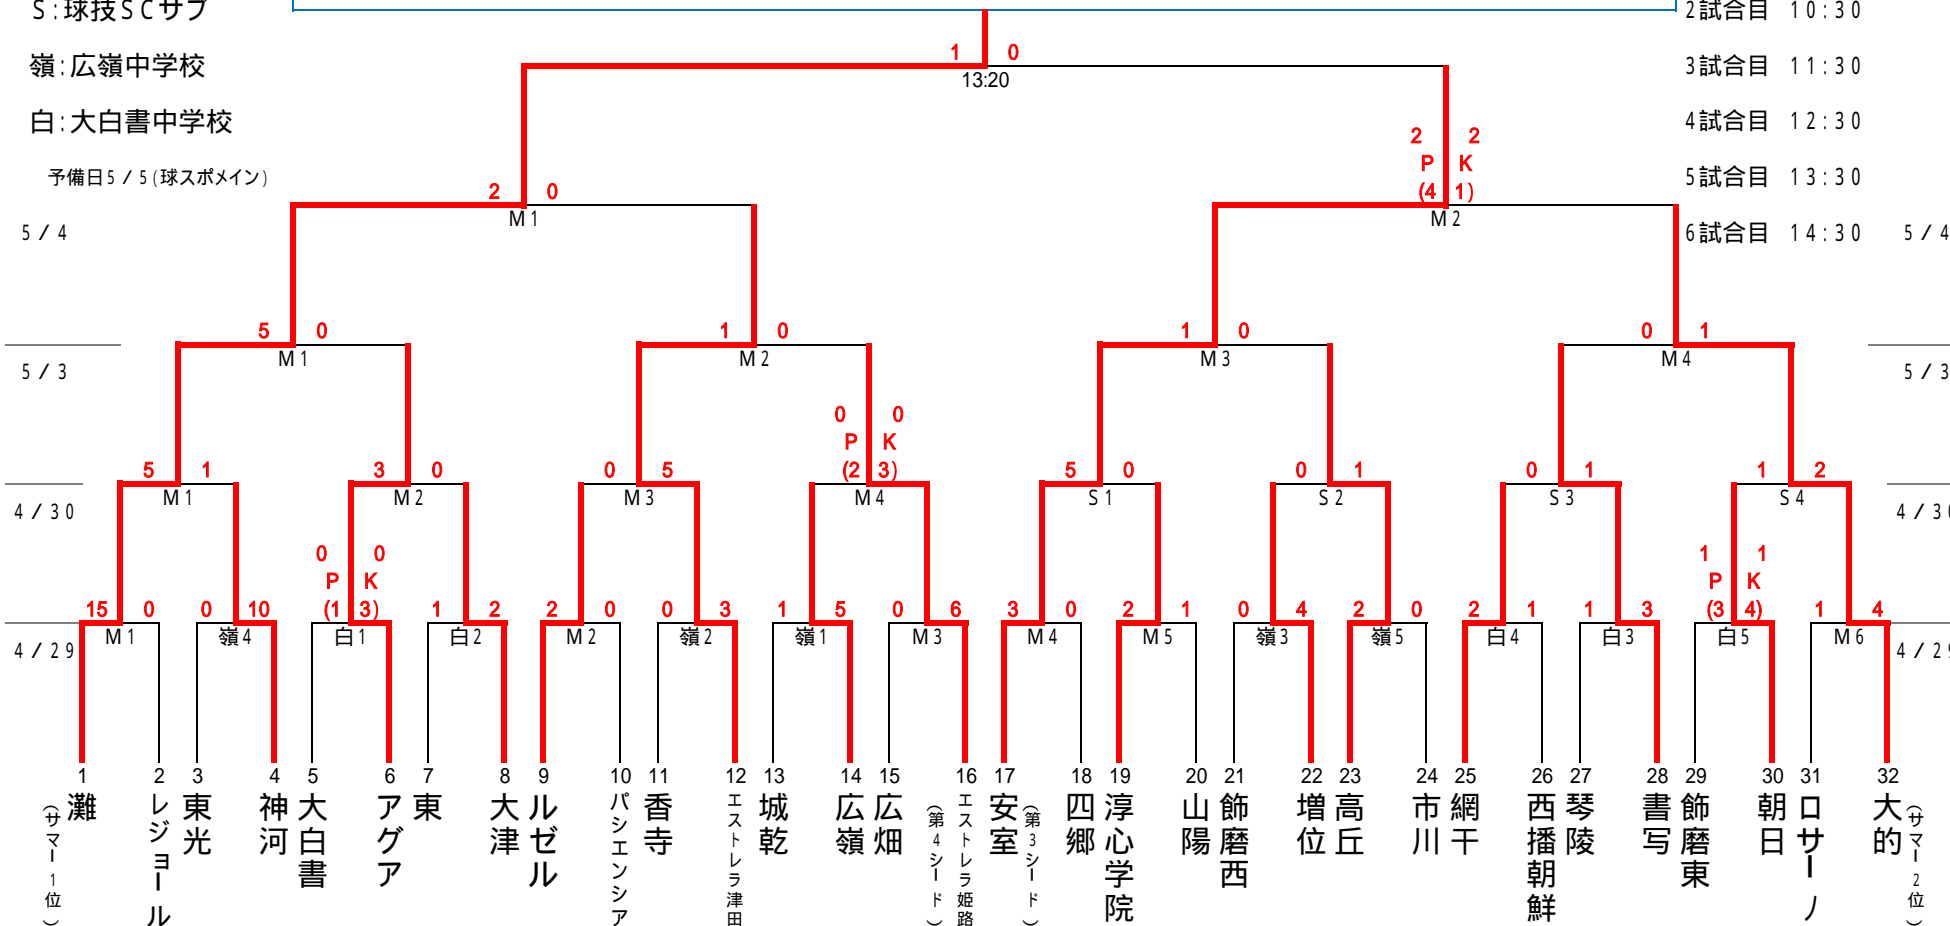

4試合目 12:30

5試合目 13:30

6試合目 14:30 5/4

5/3

4/30

4/29

試合時間は25分ハーフとし、同点の場合はPK方式により勝敗を決定する。決勝のみ5分ハーフの延長。

中学校会場は駐車場が十分にごさいませんので、保護者のお車の乗り入れはご遠慮下さい。(会場校の指示に従い、迷惑のかからないようお願い致します。) また、東市民センター(球スポ北)の駐車場への乗り入れも固く禁じられております。