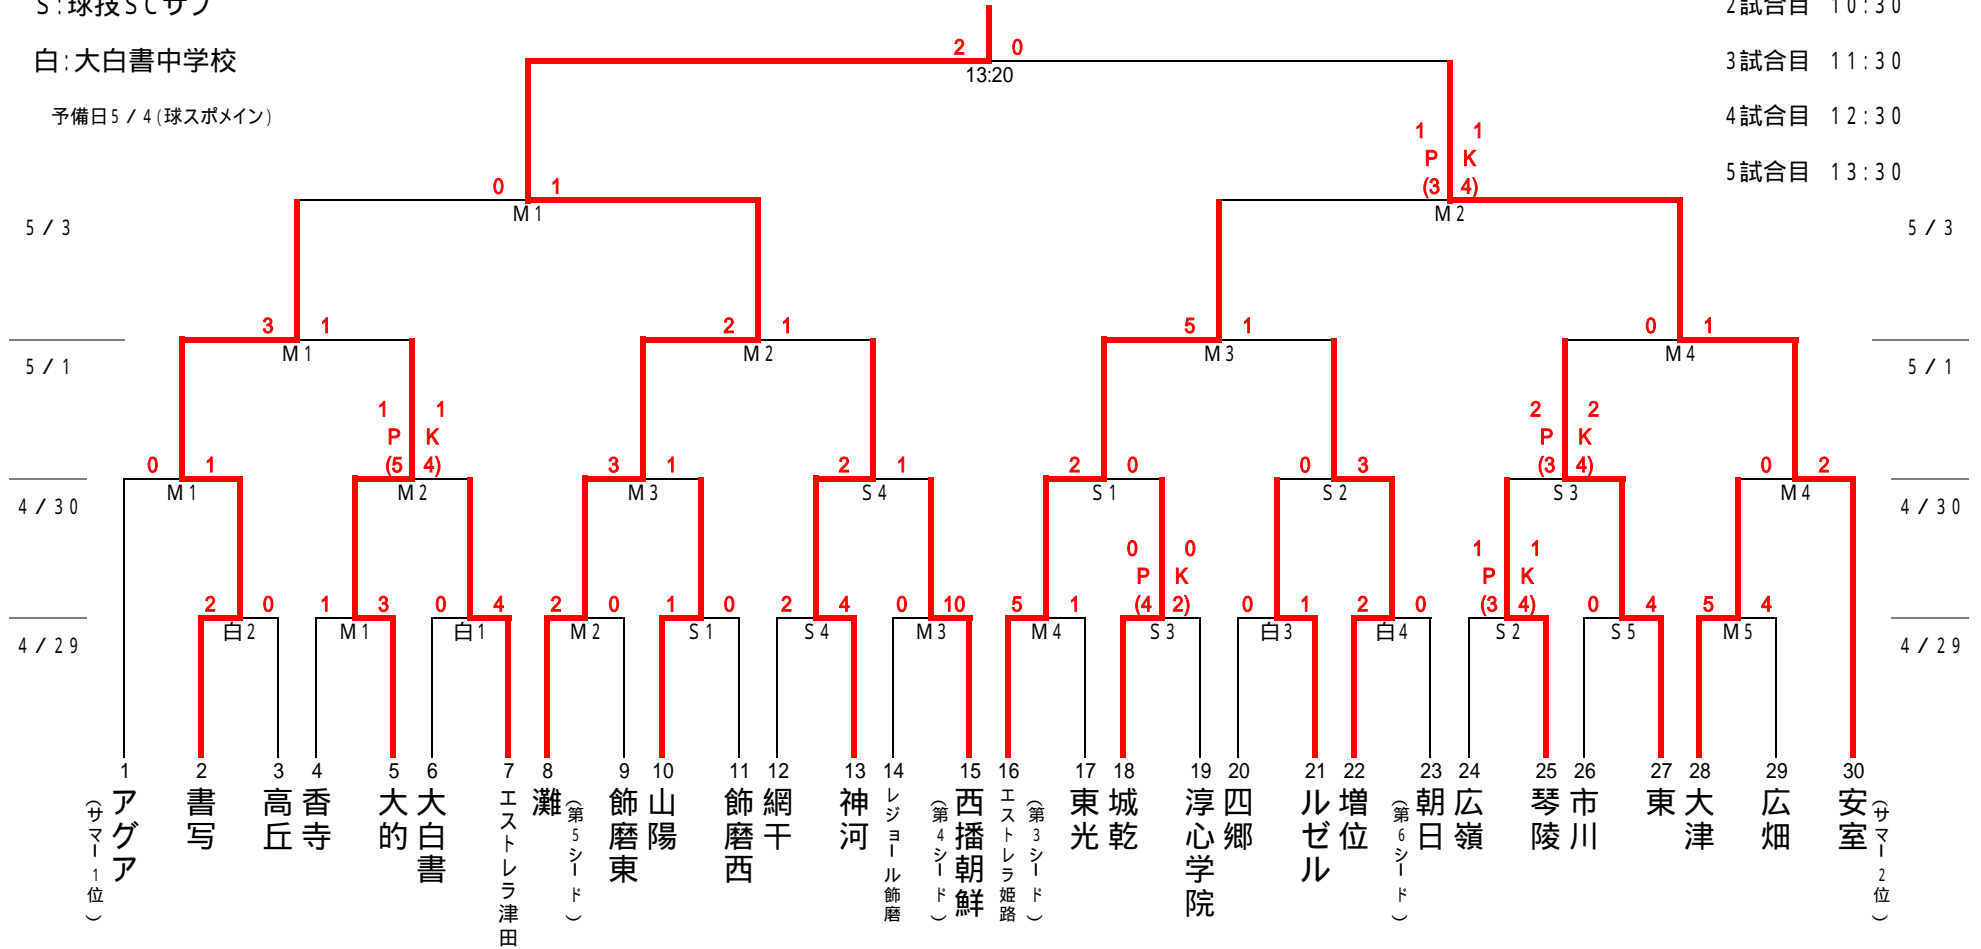

2試合目 10:30

白:大白書中学校

3試合目 11:30

4試合目 12:30

5試合目 13:30

予備日5/4(球スポメイン)

試合時間は25分ハーフとし、同点の場合はPK方式により勝敗を決定する。決勝のみ5分ハーフの延長。

中学校会場は駐車場が十分にごさいませんので、保護者のお車の乗り入れはご遠慮下さい。(会場校の指示に従い、迷惑のかからないようお願い致します。) また、東市民センター(球スポ北)の駐車場への乗り入れも固く禁じられております。