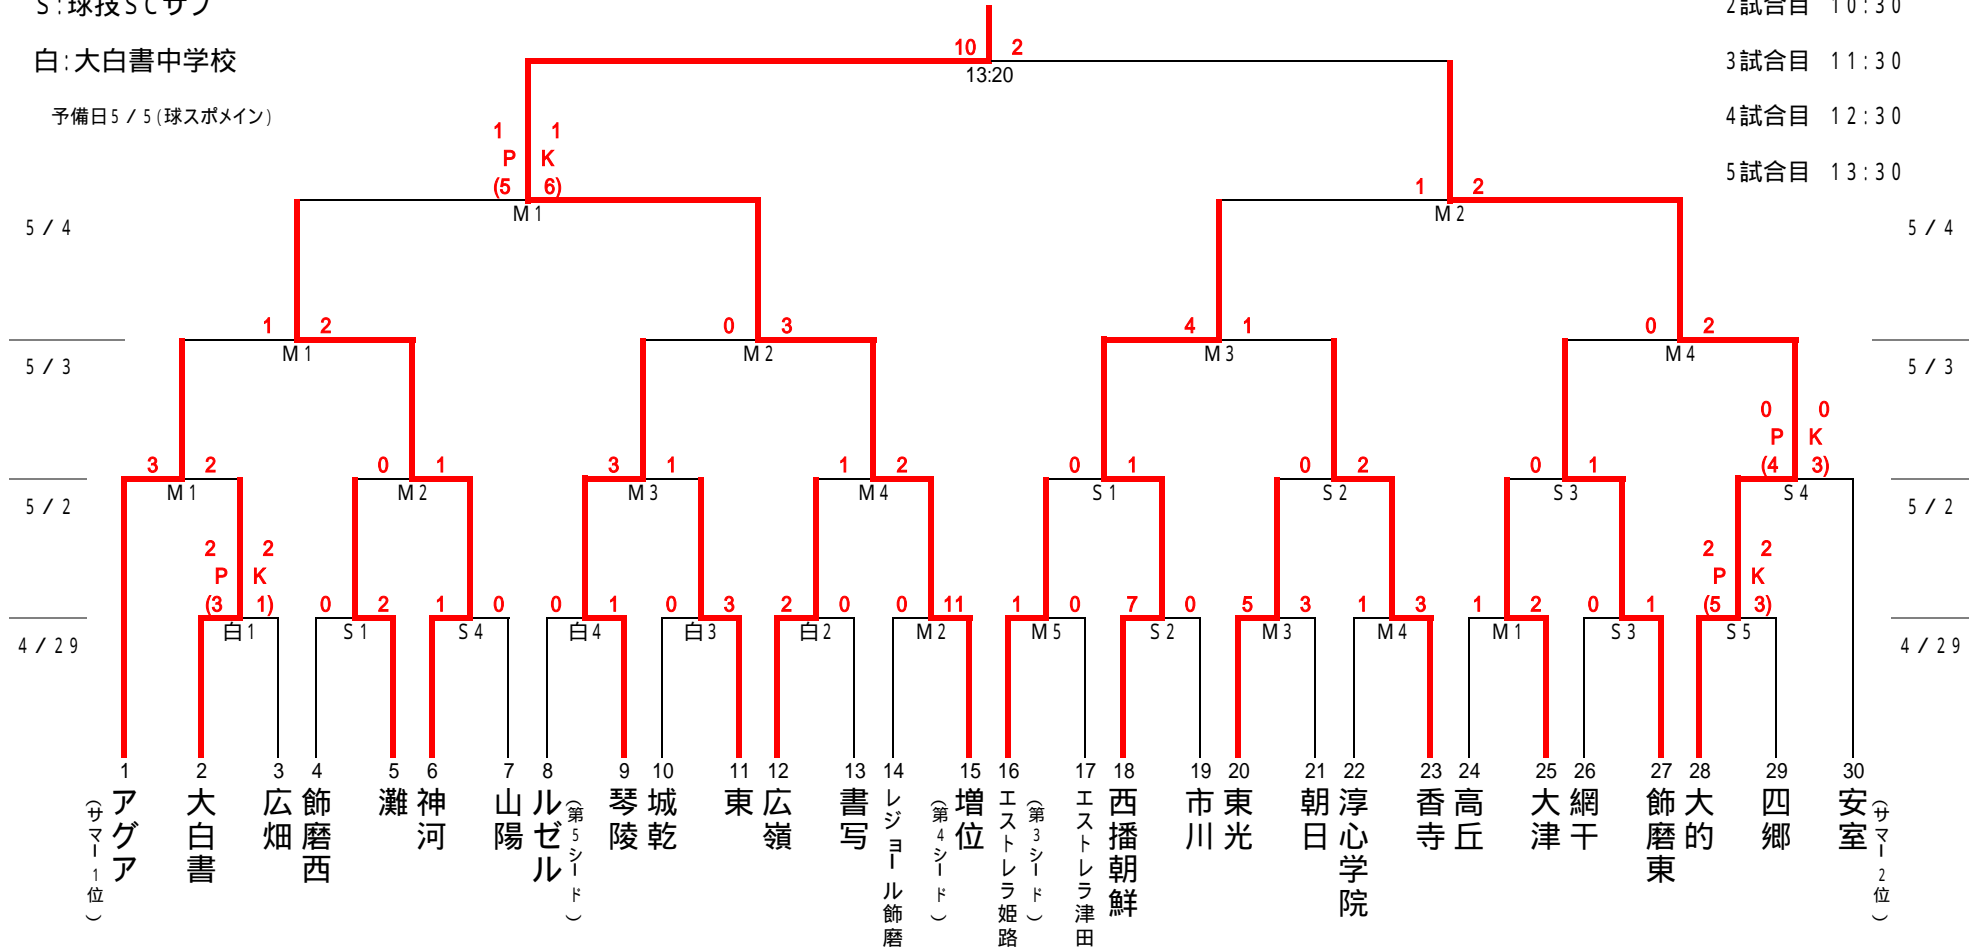

会場

平成27年度 姫路市民大会 トーナメント表

開始時間

M:球技SCメイン

優勝:増位中学校 準優勝:大的中学校 3位:神河中学校・西播朝鮮初中級学校

1試合目 9:30

S:球技SCサブ

2試合目 10:30

白:大白書中学校

3試合目 11:30

4試合目 12:30

5試合目 13:30

予備日5/5(球スポメイン)

試合時間は25分ハーフとし、同点の場合はPK方式により勝敗を決定する。決勝のみ5分ハーフの延長。

中学校会場は駐車場が充分にありませんので、保護者のお車の乗り入れはご遠慮下さい。
また、東市民センター(球スポ北)の駐車場への乗り入れも固く禁じられています。

学校敷地内は禁煙となっております。指導者・保護者の方のご理解とご協力よろしくお願い致します。

優勝チームは、市スポーツ祭(10/12 姫路陸上競技場)参加になります。