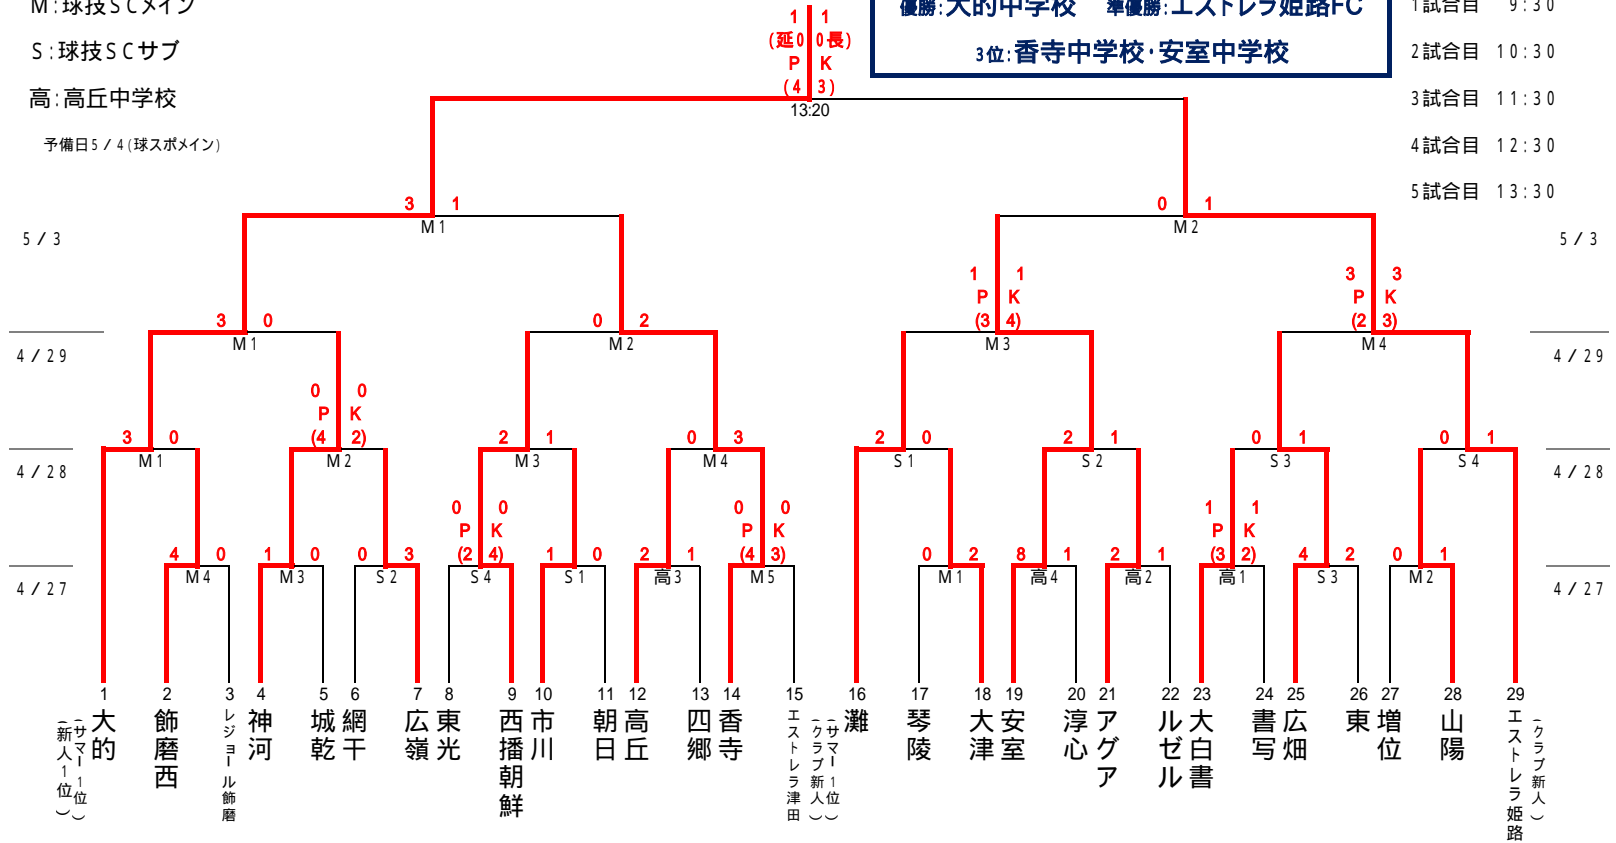

3位:香寺中学校・安室中学校

1試合目 9:30

2試合目 10:30

3試合目 11:30

4試合目 12:30

5試合目 13:30

試合時間は25分ハーフとし、同点の場合はPK方式により勝敗を決定する。決勝のみ5分ハーフの延長。

中学校会場は駐車場が充分ありませんので、保護者のお車の乗り入れはご遠慮下さい。
また、東市民センター(球スポ北)の駐車場への乗り入れも固く禁じられております。