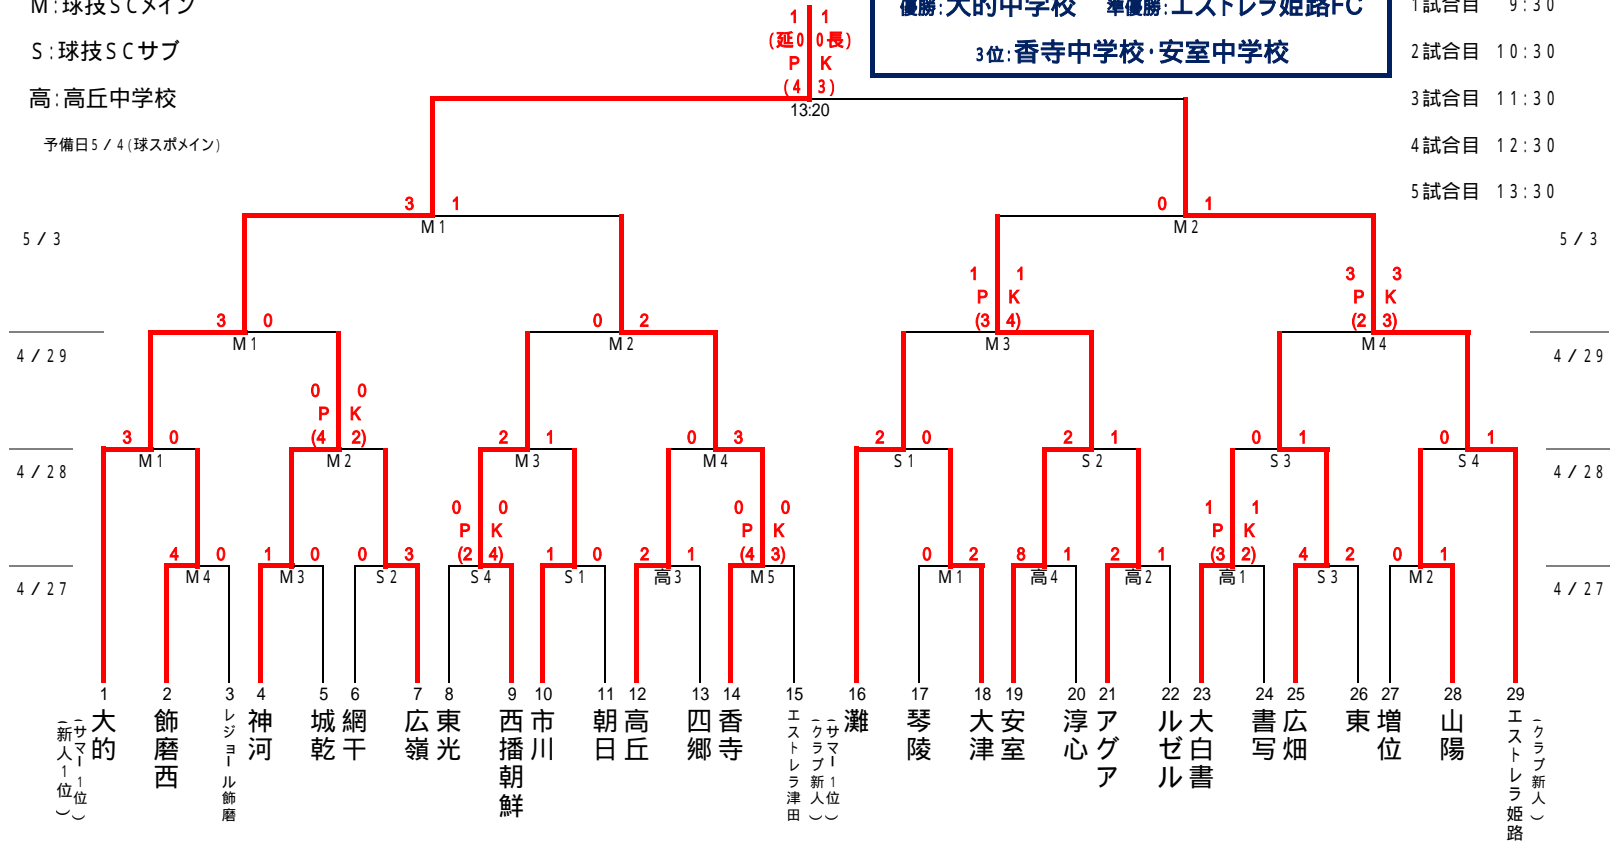

会場

1試合目 9:30

2試合目 10:30

3試合目 11:30

4試合目 12:30

5試合目 13:30

試合時間は25分ハーフとし、同点の場合はPK方式により勝敗を決定する。決勝のみ5分ハーフの延長。

中学校会場は駐車場が充分ありませんので、保護者のお車の乗り入れはご遠慮下さい。  
また、東市民センター(球スポ北)の駐車場への乗り入れも固く禁じられております。

学校敷地内は禁煙となっております。指導者・保護者の方のご理解とご協力よろしくお願い致します。

優勝チームは、市スポーツ祭(10/14 姫路陸上競技場)参加になります。