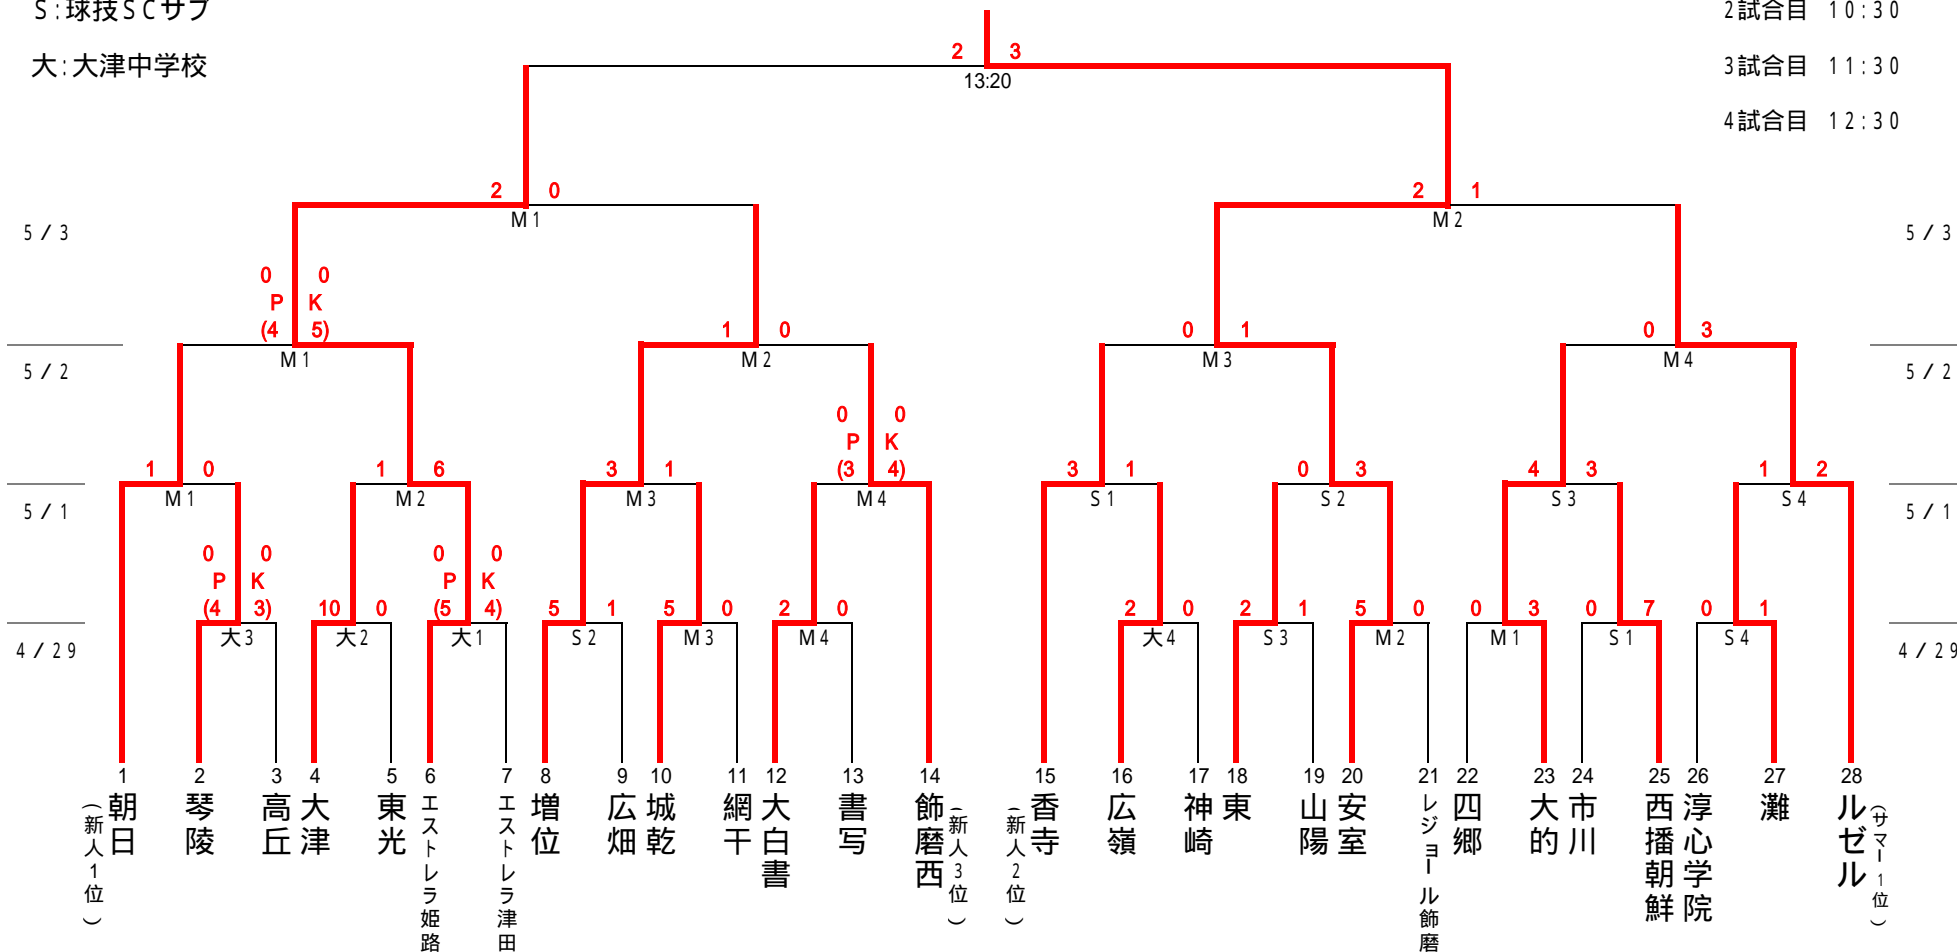

会場

M:球技SCメイン

S:球技SCサブ

大:大津中学校

平成22年度 姫路市民大会 トーナメント表

優勝:安室中学校 準優勝:エストレラ姫路 3位:増位中学校 3位:ルゼル

開始時間

1試合目 9:30

2試合目 10:30

3試合目 11:30

4試合目 12:30

試合時間は25分ハーフとし、同点の場合はPK方式により勝敗を決定する。決勝のみ5分ハーフの延長。

中学校会場は駐車場が充分にありませんので、保護者のお車の乗り入れはご遠慮下さい。

学校敷地内は禁煙となっております。指導者・保護者の方のご理解とご協力よろしくお願い致します。