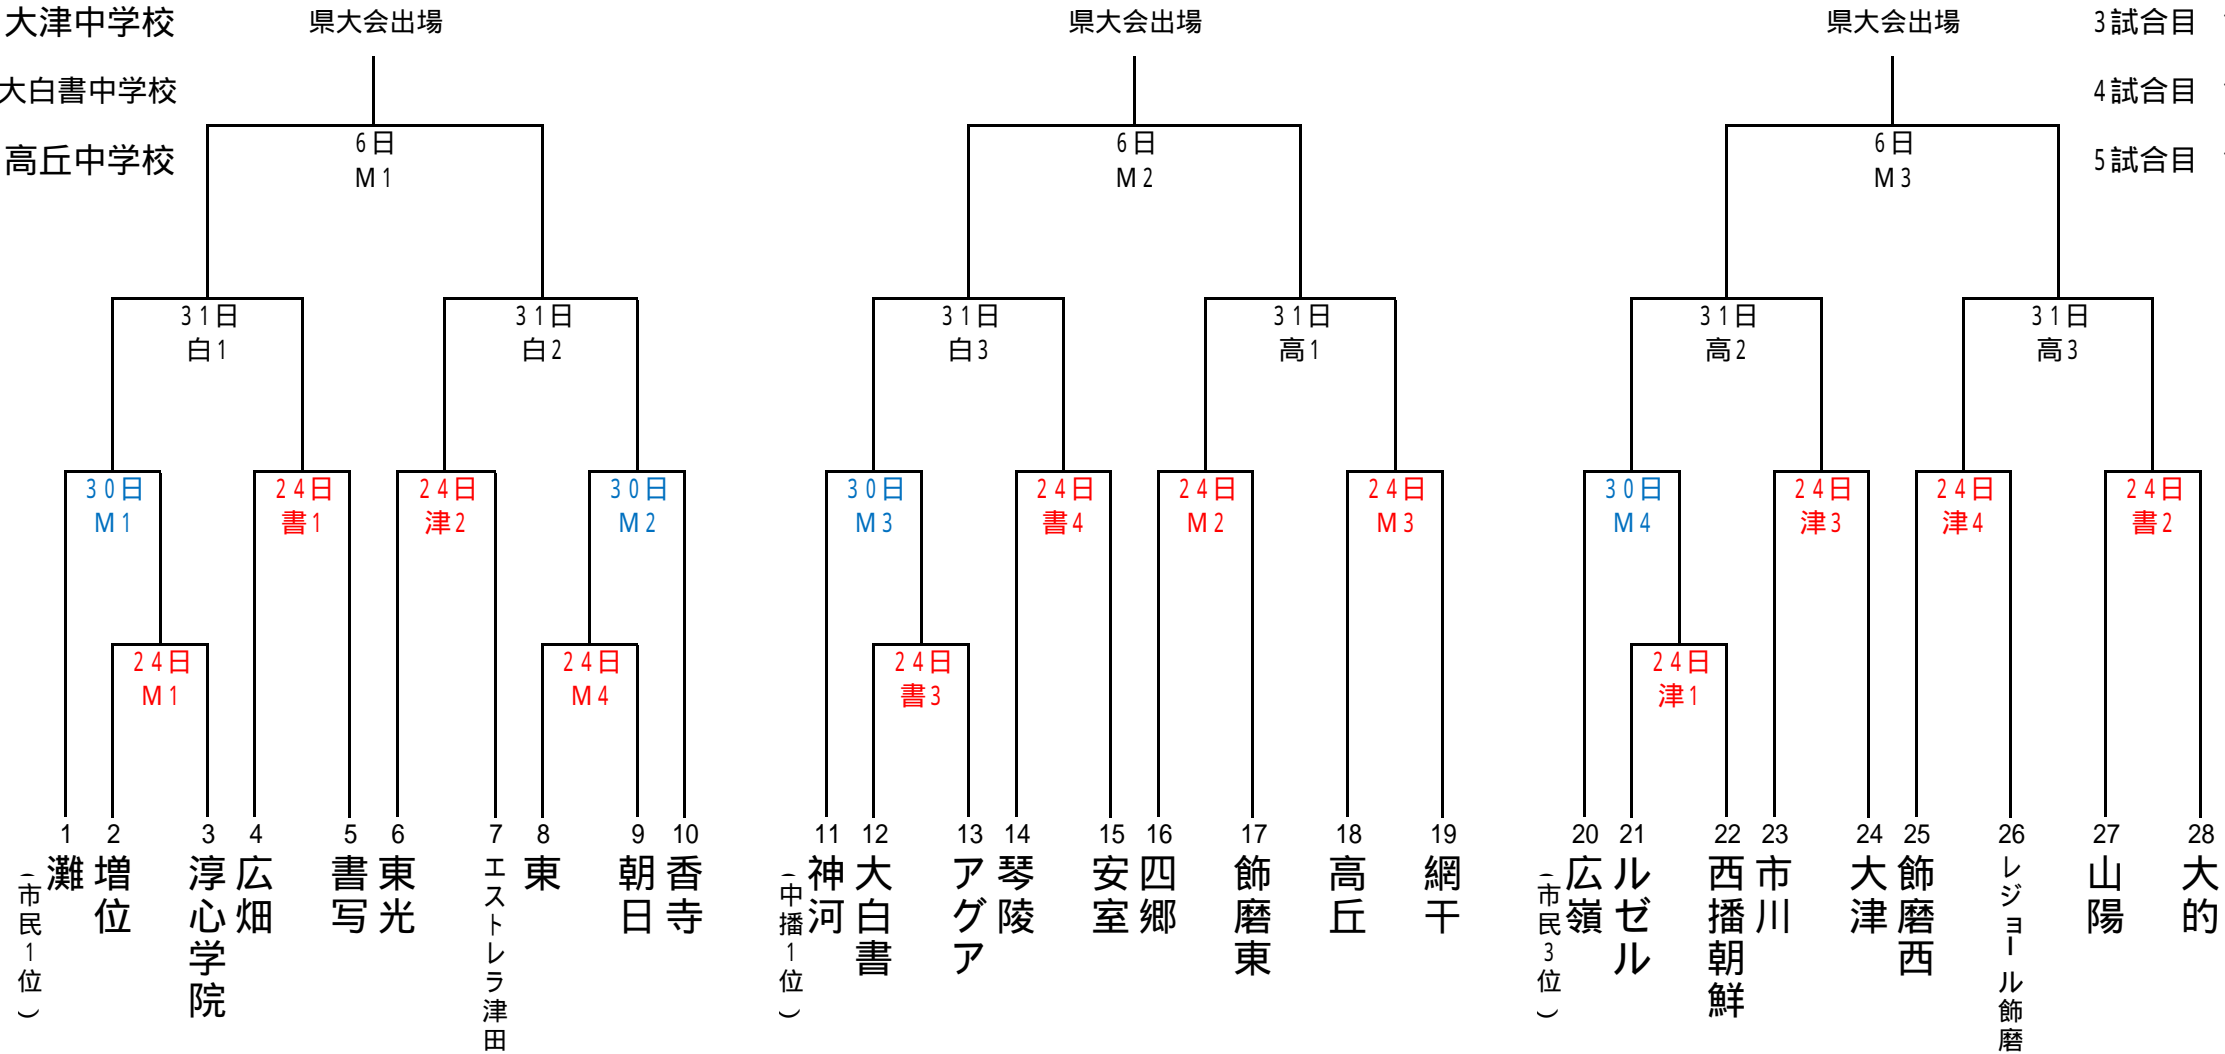

会場

第48回 兵庫県中学校サッカー選手権大会(姫路地区大会) トーナメント表

開始時間

M:球技SCメイン

1試合目 9:30

書:書写中学校

2試合目 10:40

津:大津中学校

3試合目 11:50

白:大白書中学校

4試合目 13:00

高:高丘中学校

5試合目 14:10

エストラテラ姫路FCは、トップリーグの結果により兵庫県選手権大会のシード権を獲得しております。

試合時間は県大会予選30分ハーフとし、同点の場合はPK方式により勝敗を決定する。(決勝のみ5分ハーフの延長)

人工芝ピッチ上での飲水は水のみです。また、飲水タイムを導入しますので、速やかに飲水を行って下さい。

頭髪や眉毛等、中学生としてふさわしくない者は出場を認めない。

選手は、競技中にあるなしにかかわらず、スポーツマンとしてはずかしくない態度で責任をもって行動する。