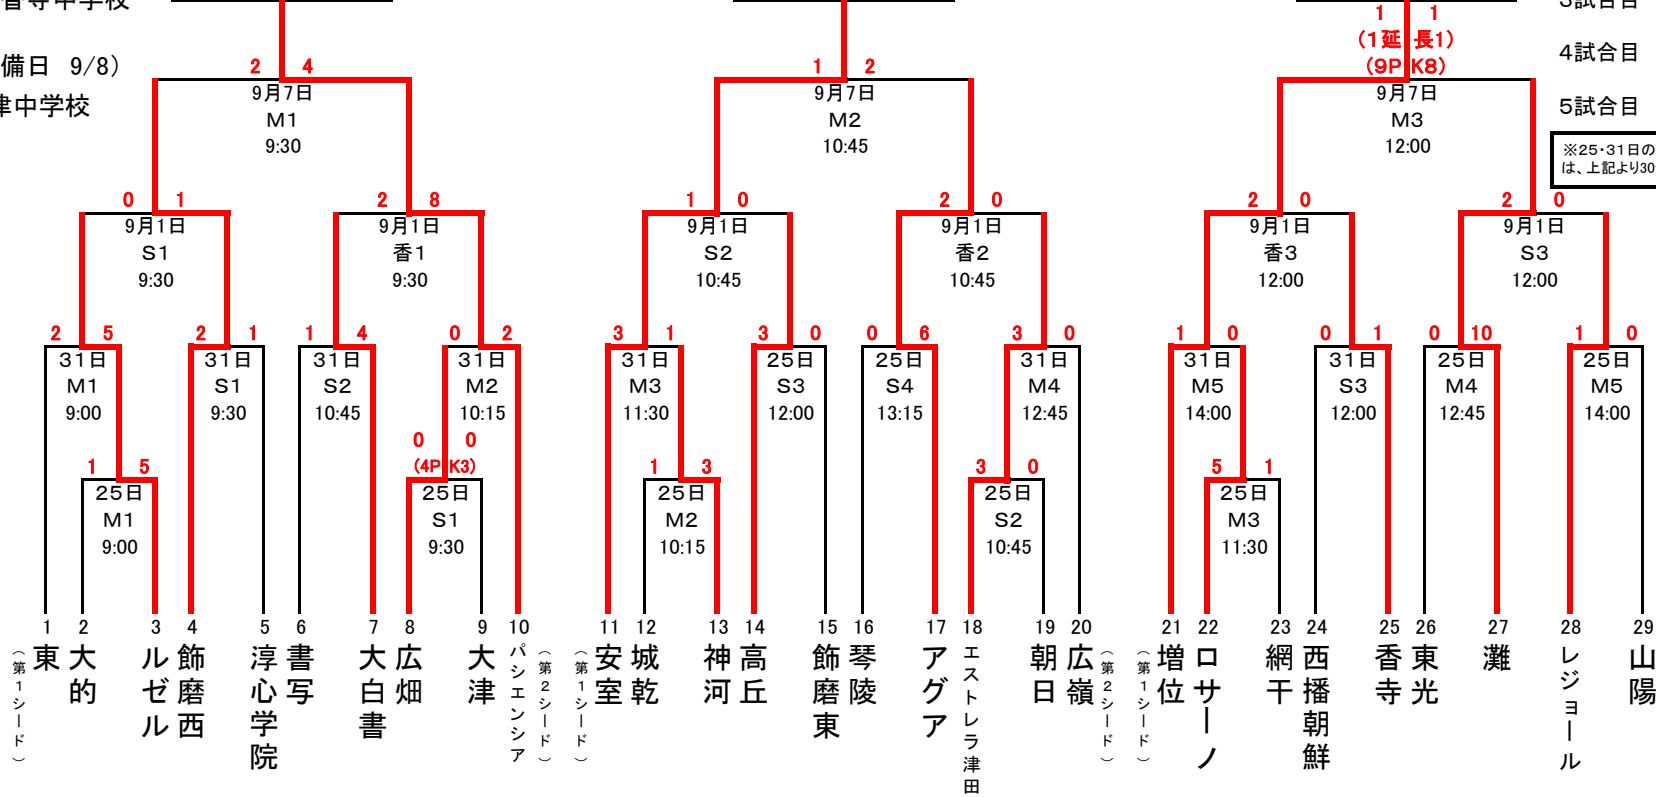

※25・31日のメイン会場は、上記より30分早く開始

※ エストレラ姫路FCは、トップリーグの結果により兵庫県選手権大会のシード権を獲得しております。

※ 試合時間は県大会予選30分ハーフとし、同点の場合はPK方式により勝敗を決定する。(決勝のみ5分ハーフの延長)

※ 飲水タイムを導入しますので、速やかに飲水を行って下さい。

(選手同様、応援のチーム関係者・保護者の方々もこまめな水分補給や帽子着用するなど、熱中症にはくれぐれもご注意ください。)