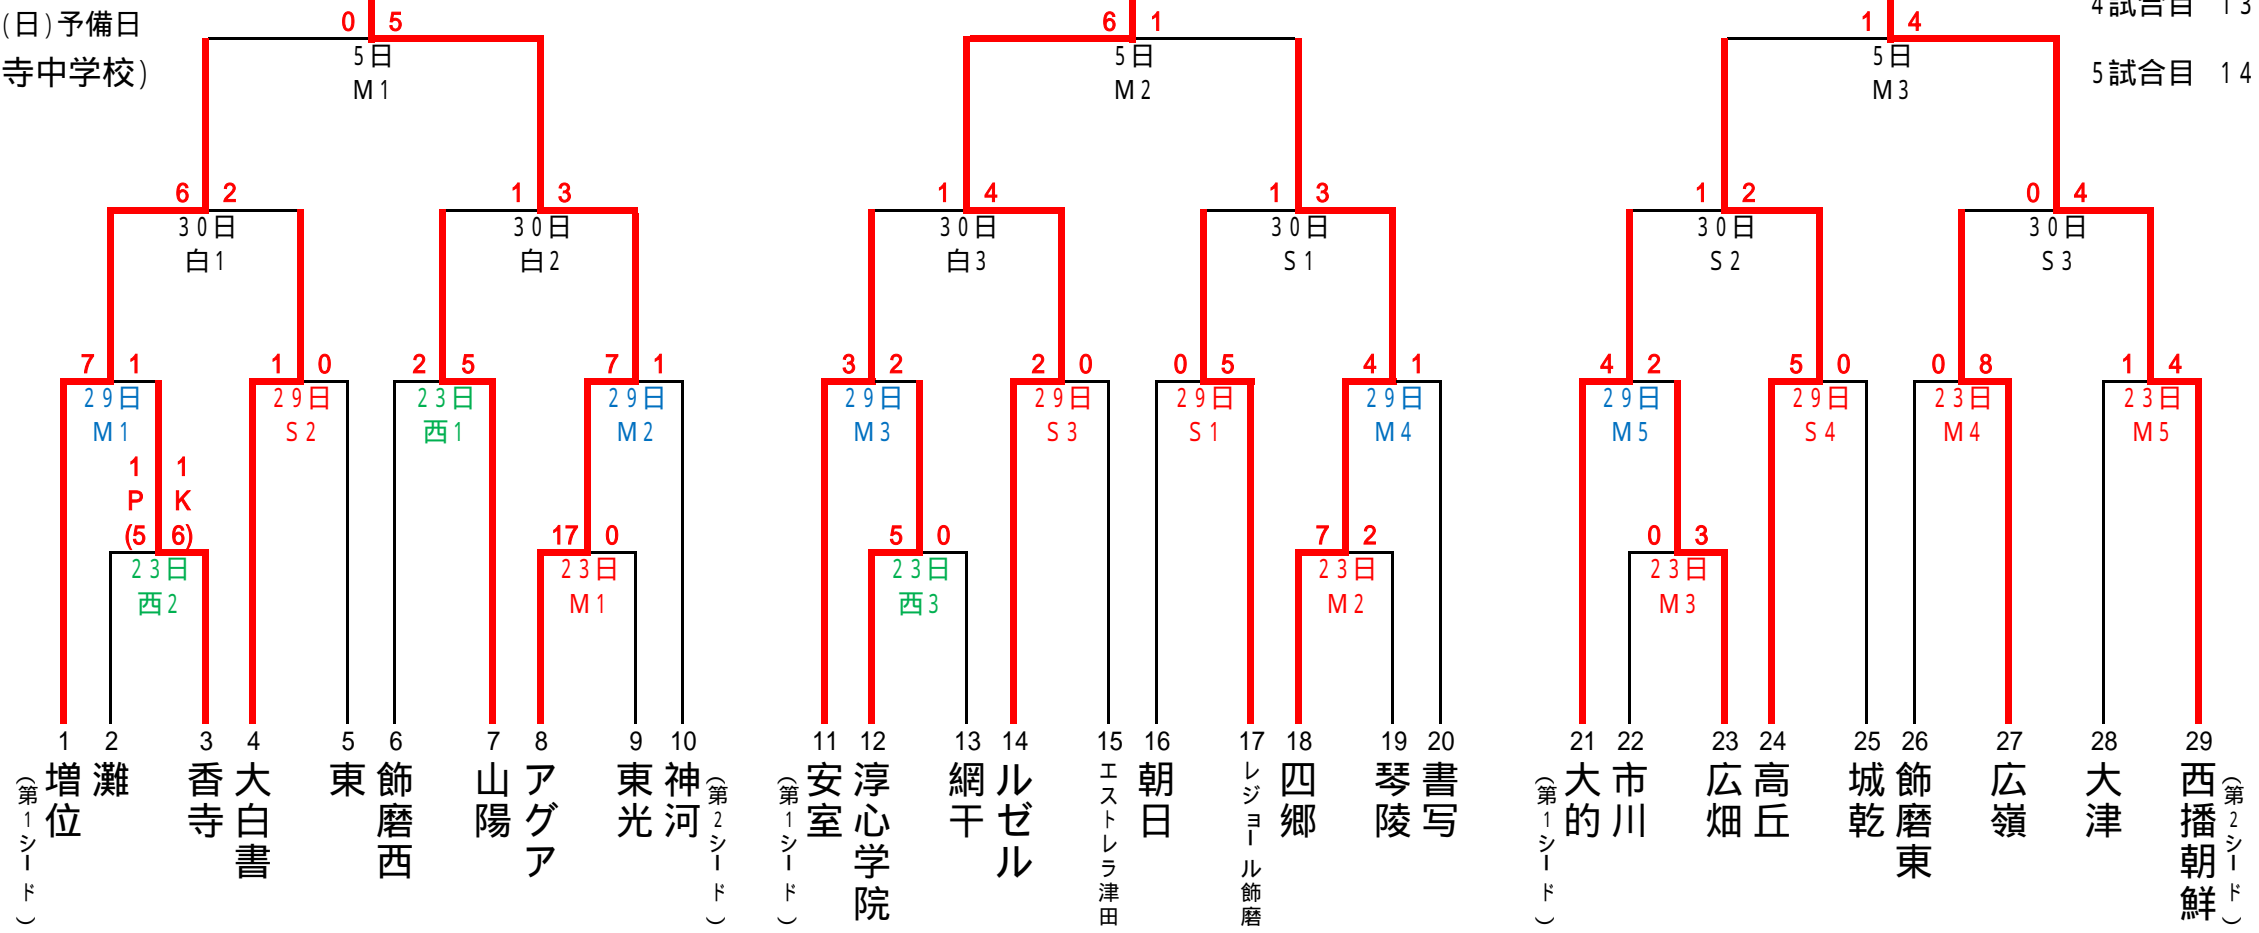

2試合目 10:45

3試合目 12:00

4試合目 13:15

5試合目 14:30

アグア姫路FC
県大会出場

ルゼルSC
県大会出場

西播朝鮮初中級学校
県大会出場

エストレラ姫路FCは、トップリーグの結果により兵庫県選手権大会のシード権を獲得しております。

試合時間は県大会予選30分ハーフとし、同点の場合はPK方式により勝敗を決定する。(決勝のみ5分ハーフの延長)

人工芝ピッチ上での飲水は水のみです。また、飲水タイムを導入しますので、速やかに飲水を行って下さい。

駐車場が他の競技と重なります。保護者の方は乗り合わせでご来場下さい。メイン球技場正面玄関付近(煉瓦タイル上)は駐車しないようにして下さい。

(東市民センター駐車場への駐車は厳禁です。ご理解とご協力よろしくお願い致します。)