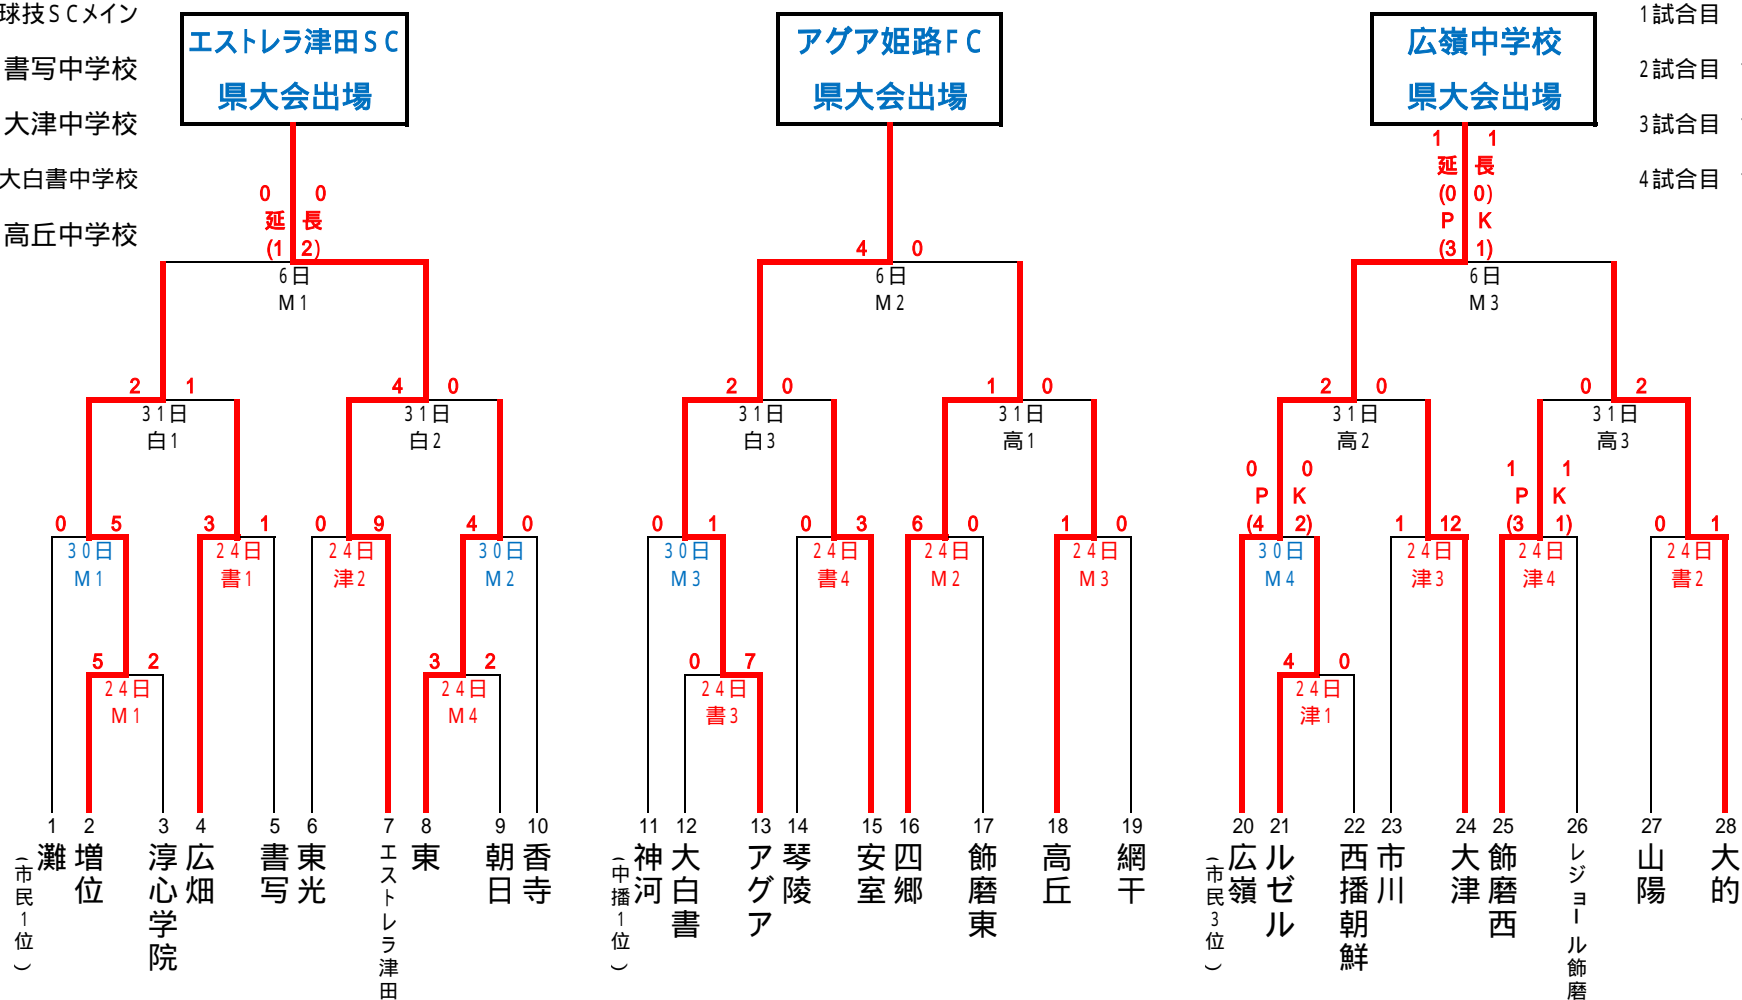

会場

第48回 兵庫県中学校サッカー選手権大会(姫路地区大会) トーナメント表

開始時間

M:球技SCメイン
 書:書写中学校
 津:大津中学校
 白:大白書中学校
 高:高丘中学校

1試合目 9:30
 2試合目 10:40
 3試合目 11:50
 4試合目 13:00

エストレラ姫路FCは、トップリーグの結果により兵庫県選手権大会のシード権を獲得しております。

試合時間は県大会予選30分ハーフとし、同点の場合はPK方式により勝敗を決定する。(決勝のみ5分ハーフの延長)
 人工芝ピッチ上での飲水は水のみです。また、飲水タイムを導入しますので、速やかに飲水を行って下さい。
 駐車場が他の競技と重なります。保護者の方は乗り合わせでご来場下さい。メイン球技場正面玄関付近(煉瓦タイル上)は駐車しないようにして下さい。
 (東市民センター駐車場への駐車は厳禁です。ご理解とご協力よろしくお願い致します。)
 トーナメント表の左側のチームがグラウンドに向かって左側ベンチを使用すること。アップ、スタンドも同様とする。次試合のチームを優先する。

登録選手変更は、申込記載選手のみ試合毎に可能とする。
 頭髪や眉毛等、中学生としてふさわしくない者は出場を認めない。
 選手は、競技中にあるなしにかかわらず、スポーツマンとしてはずかしくない態度で責任をもって行動する。