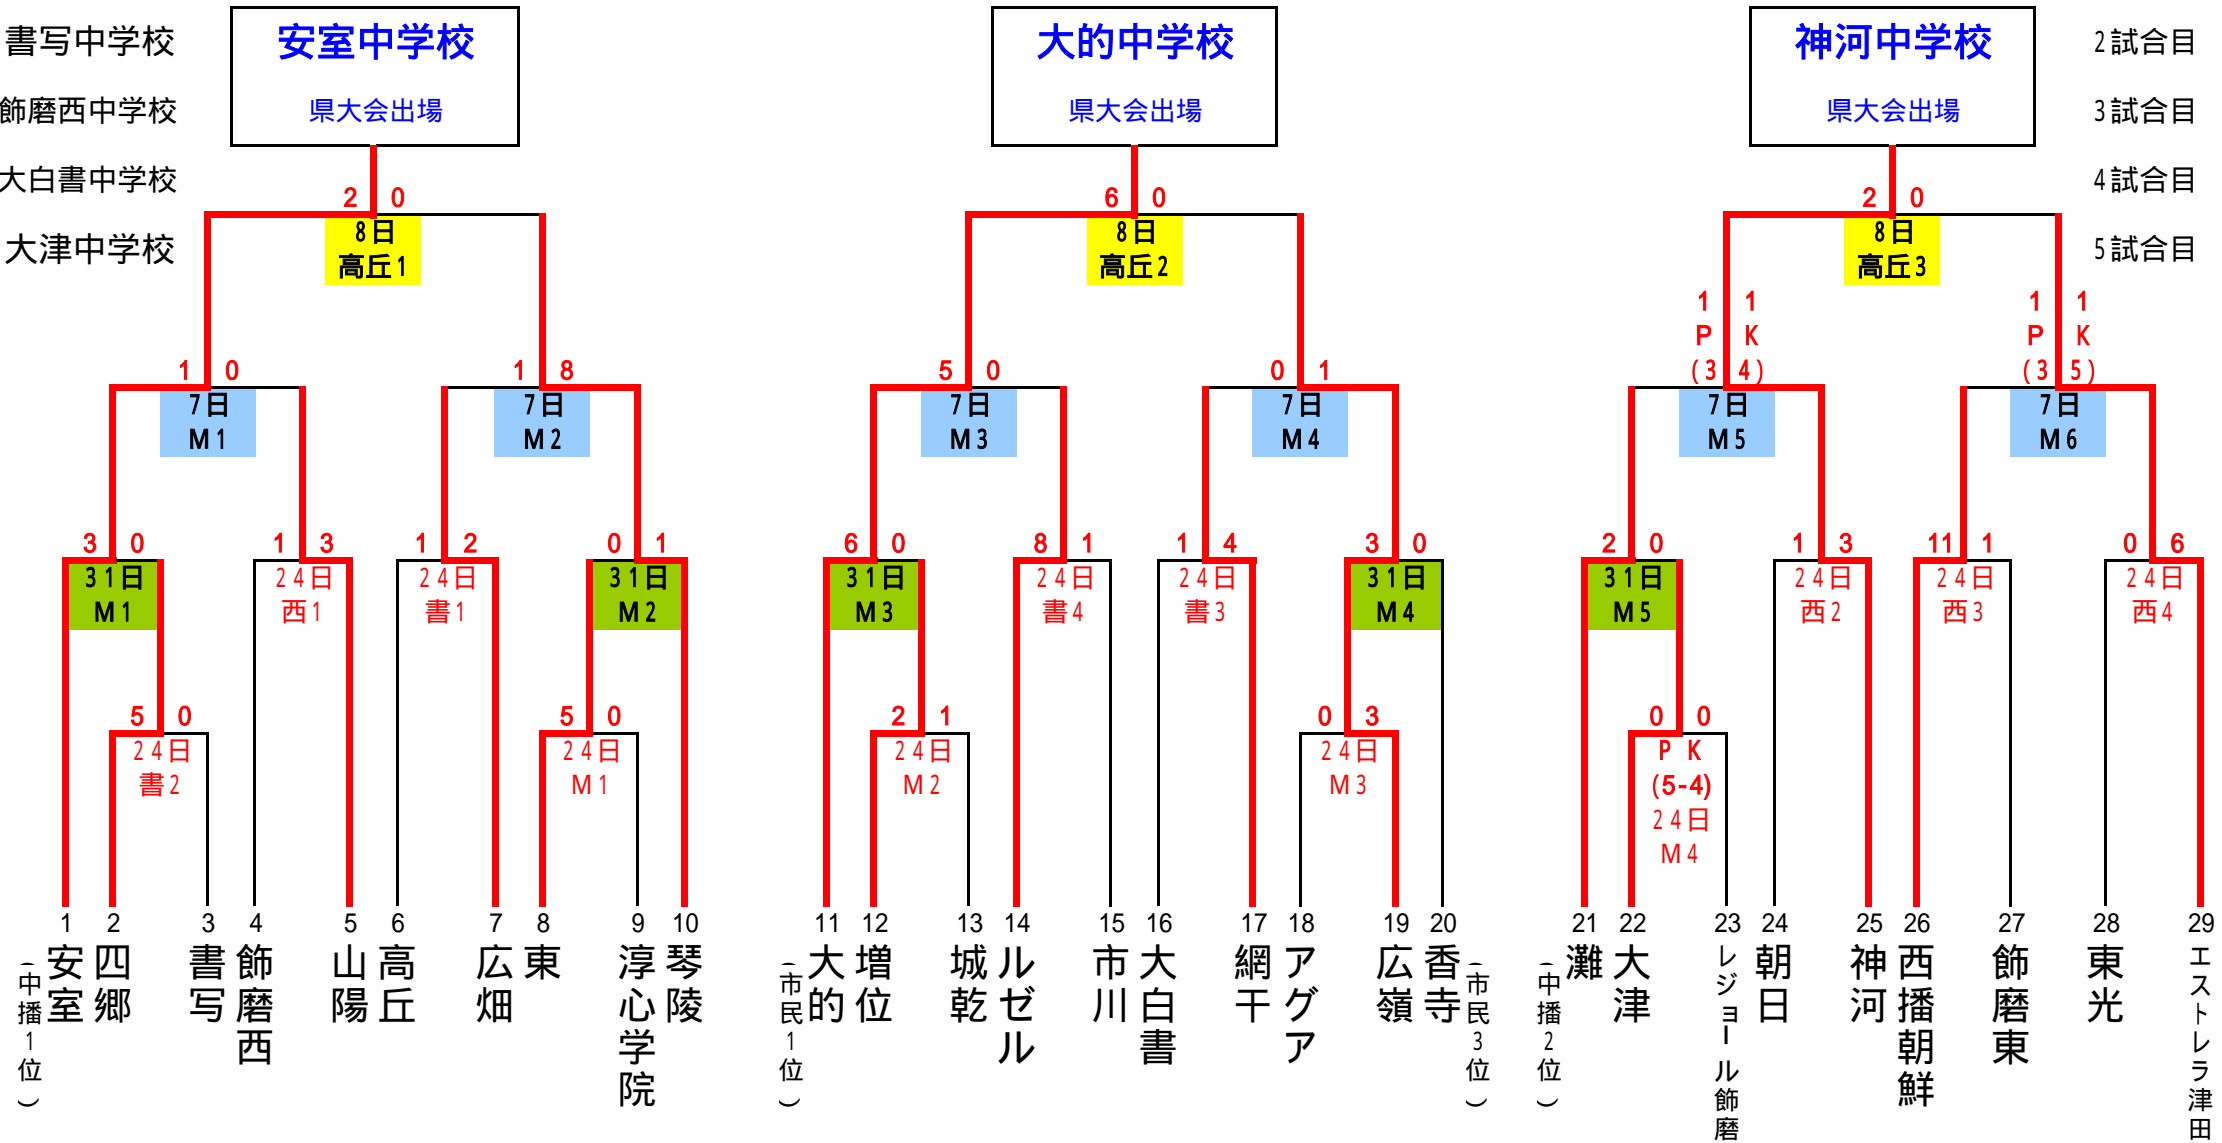

会場

# 第47回 兵庫県中学校サッカー選手権大会(姫路地区大会) トーナメント表

開始時間

M:球技SCメイン

書:書写中学校

西:飾磨西中学校

白:大白書中学校

津:大津中学校

1試合目 9:30

2試合目 10:40

3試合目 11:50

4試合目 13:00

5試合目 14:10

エストレラ姫路FCは、トップリーグの結果により兵庫県選手権大会のシード権を獲得しております。

試合時間は県大会予選30分ハーフとし、同点の場合はPK方式により勝敗を決定する。(決勝のみ5分ハーフの延長)

人工芝ピッチ上での飲水は水のみです。また、飲水タイムを導入しますので、速やかに飲水を行って下さい。

駐車場が他の競技と重なります。保護者の方は乗り合わせでご来場下さい。メイン球技場正面玄関付近(煉瓦タイル上)は駐車しないようにして下さい。

(東市民センター駐車場への駐車は厳禁です。ご理解とご協力よろしくお願い致します。)

トーナメント表の左側のチームがグラウンドに向かって左側ベンチを使用すること。アップ、スタンドも同様とする。次試合のチームを優先する。

登録選手変更は、申込記載選手のみ試合毎に可能とする。

頭髪や眉毛等、中学生としてふさわしくない者は出場を認めない。

選手は、競技中にあるなしにかかわらず、スポーツマンとしてはずかしくない態度で責任をもって行動する。