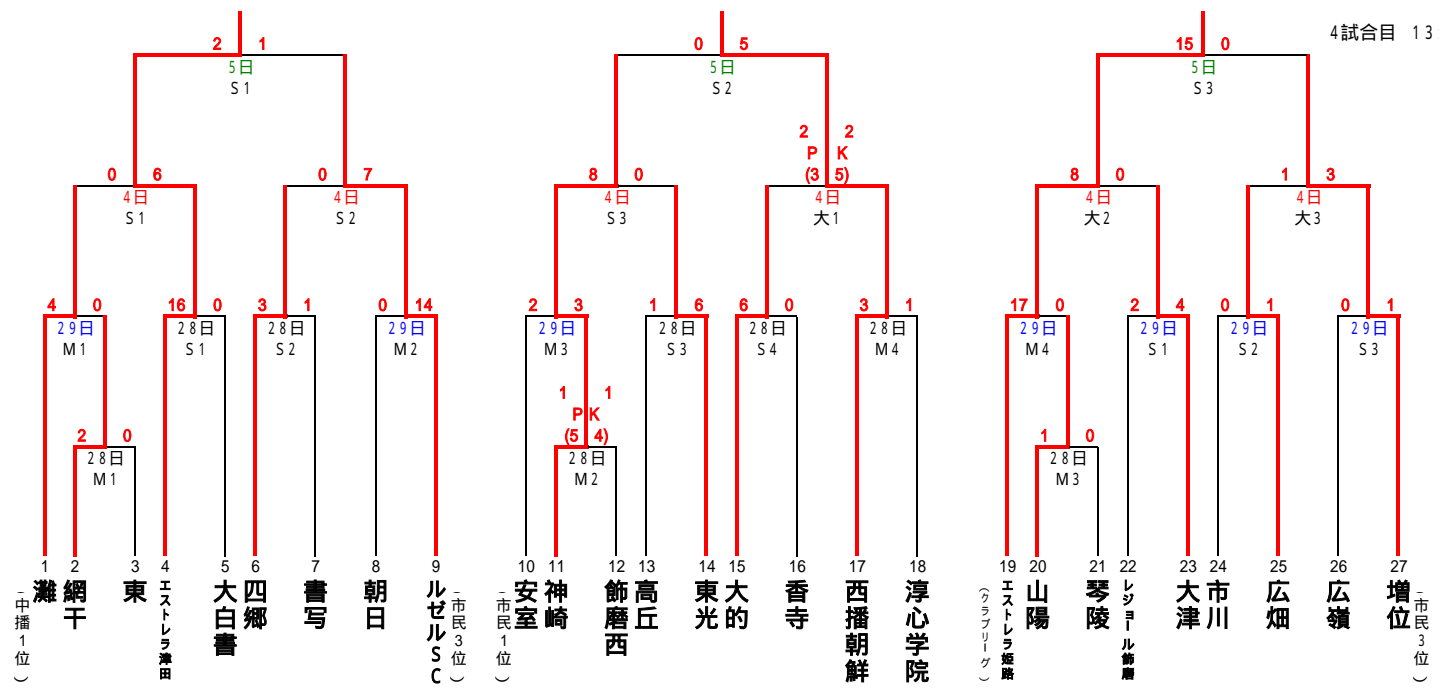

開始時間

第4回 兵庫県中学校サッカー選手権大会(姫路地区大会) トーナメント表

1試合目 9:30
2試合目 10:40
3試合目 11:50
4試合目 13:00

会場

M:球技SCメイン

S:球技SCサブ

大:大津中学校

優勝 **エストレ津田SC**

優勝 **西播朝鮮小中級学校**

優勝 **エストレ姫路FC**

ピッチ上では飲水は水のみです。また、飲水タイムを導入しますので、速やかに飲水を行って下さい。
 駐車場が他の競技と重なります。保護者の方は乗り合わせてご来場下さい。メイン球技場正面玄関付近(煉瓦タイル上)は駐車しないようにして下さい。
 (東市民センター駐車場への駐車は厳禁です。ご理解とご協力よろしくお願い致します。)
 中学校会場は駐車場が充分にありませんので、保護者のお車の乗り入れはご遠慮下さい。
 (学校敷地内は禁煙となっております。)
 トーナメント表の左側のチームが北ベンチを使用すること。アップ、スタンドも同様とする。次試合のチームを優先する。