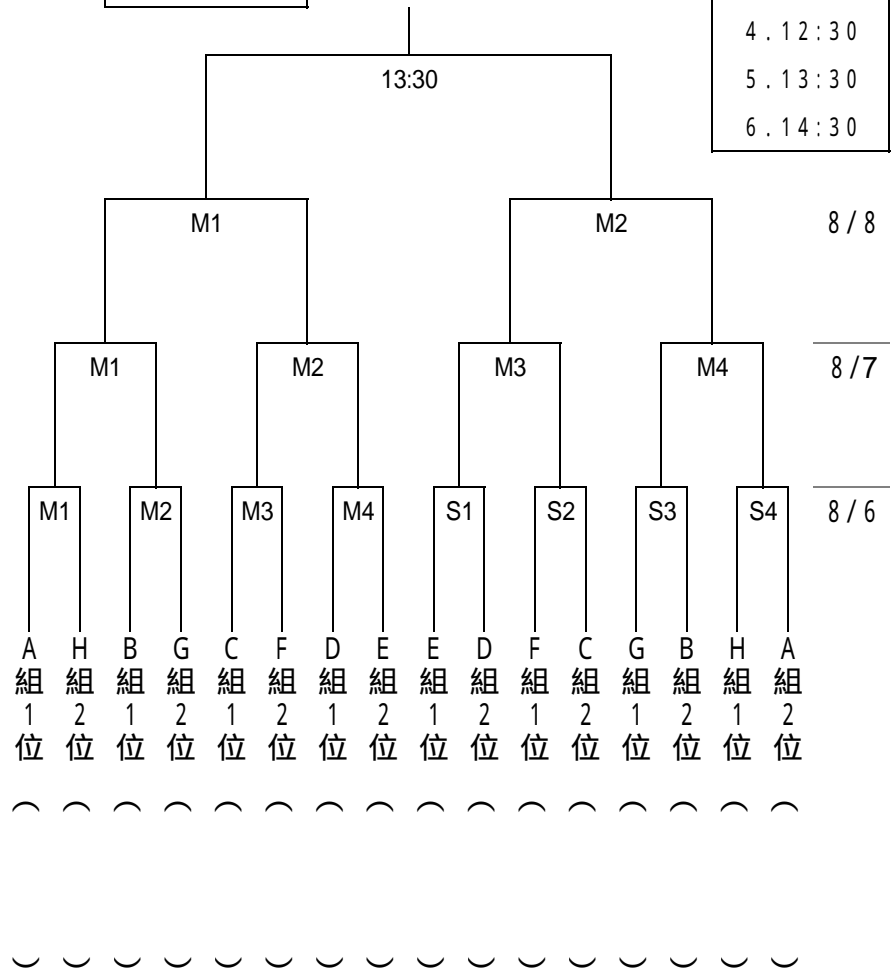

	開始時間	対戦	審判
1	9:30	VS	
2	11:00	VS	
3	12:30	VS	

3チームの場合(午後)

	開始時間	対戦	審判
1	1:00	VS	
2	2:30	VS	
3	4:00	VS	

* 線審は、審判の当たったチームの生徒で行う。

* 学校会場は、保護者の車の乗り入れはできません。

* 予選リーグ、決勝トーナメントともに飲水タイムを導入しますので、速やかに飲水を行って下さい。

決勝トーナメント

開始時間

会場

M:球技SCメイン

S:球技SCサブ

決勝のみ延長

開始時間
1. 9:30
2. 10:30
3. 11:30
4. 12:30
5. 13:30
6. 14:30