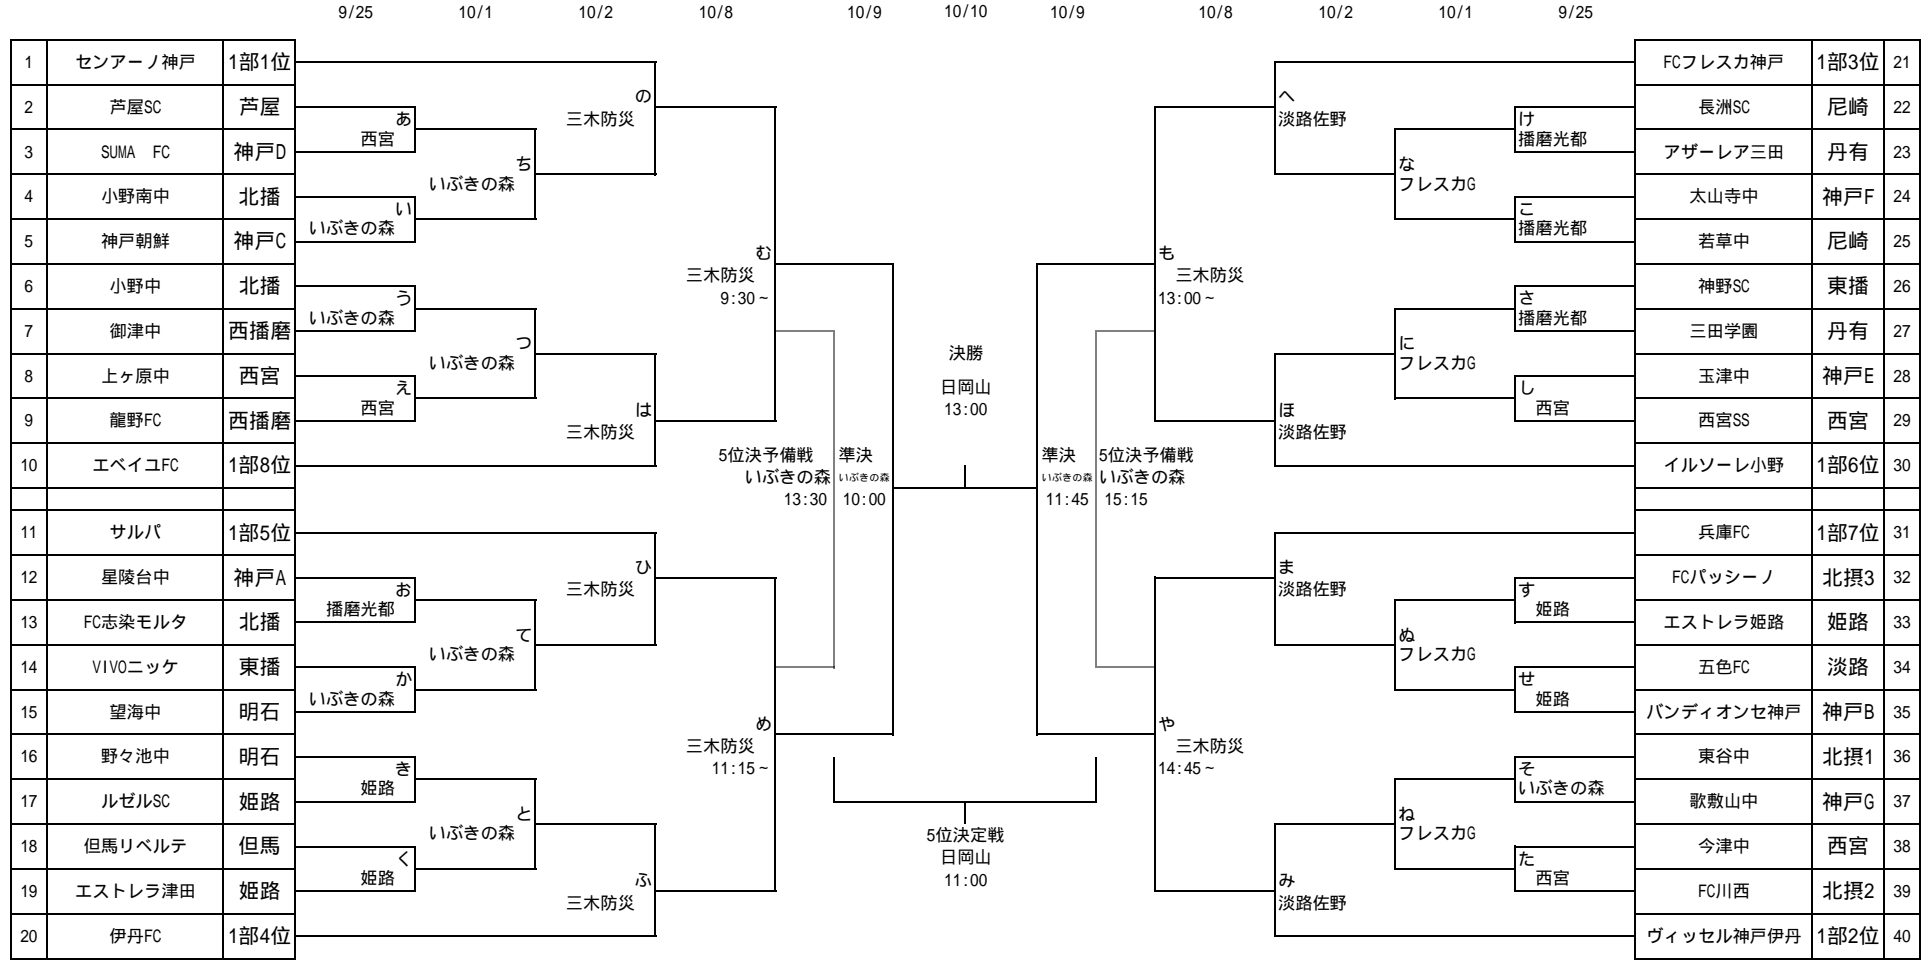

# 第45回 兵庫県中学生(U-15)サッカー - 選手権大会

主催 (社)兵庫県サッカー協会  
 後援 兵庫県教育委員会、兵庫県体育協会、㈱モルテン

印の会場は開始時刻が下記より30分早くなります

- 9 / 25 (日) 播磨光都 (西播磨) いぶきの森 (神戸)、西宮浜多目的グラウンド (西宮・北摂)、姫路球技SC (姫路・但馬)
- 10 / 1 (土) いぶきの森 (神戸)、フレスカG (神戸)
- 10 / 2 (日) 三木防災 (北播)、佐野人工芝 (淡路)

試合時間 (基本)
10:00
11:45
13:30
15:15

- 10 / 8 (土) 三木防災 (明石)
- 10 / 9 (日) いぶきの森 (神戸)
- 10 / 10 (月) 日岡山人工芝 (神戸・東播)