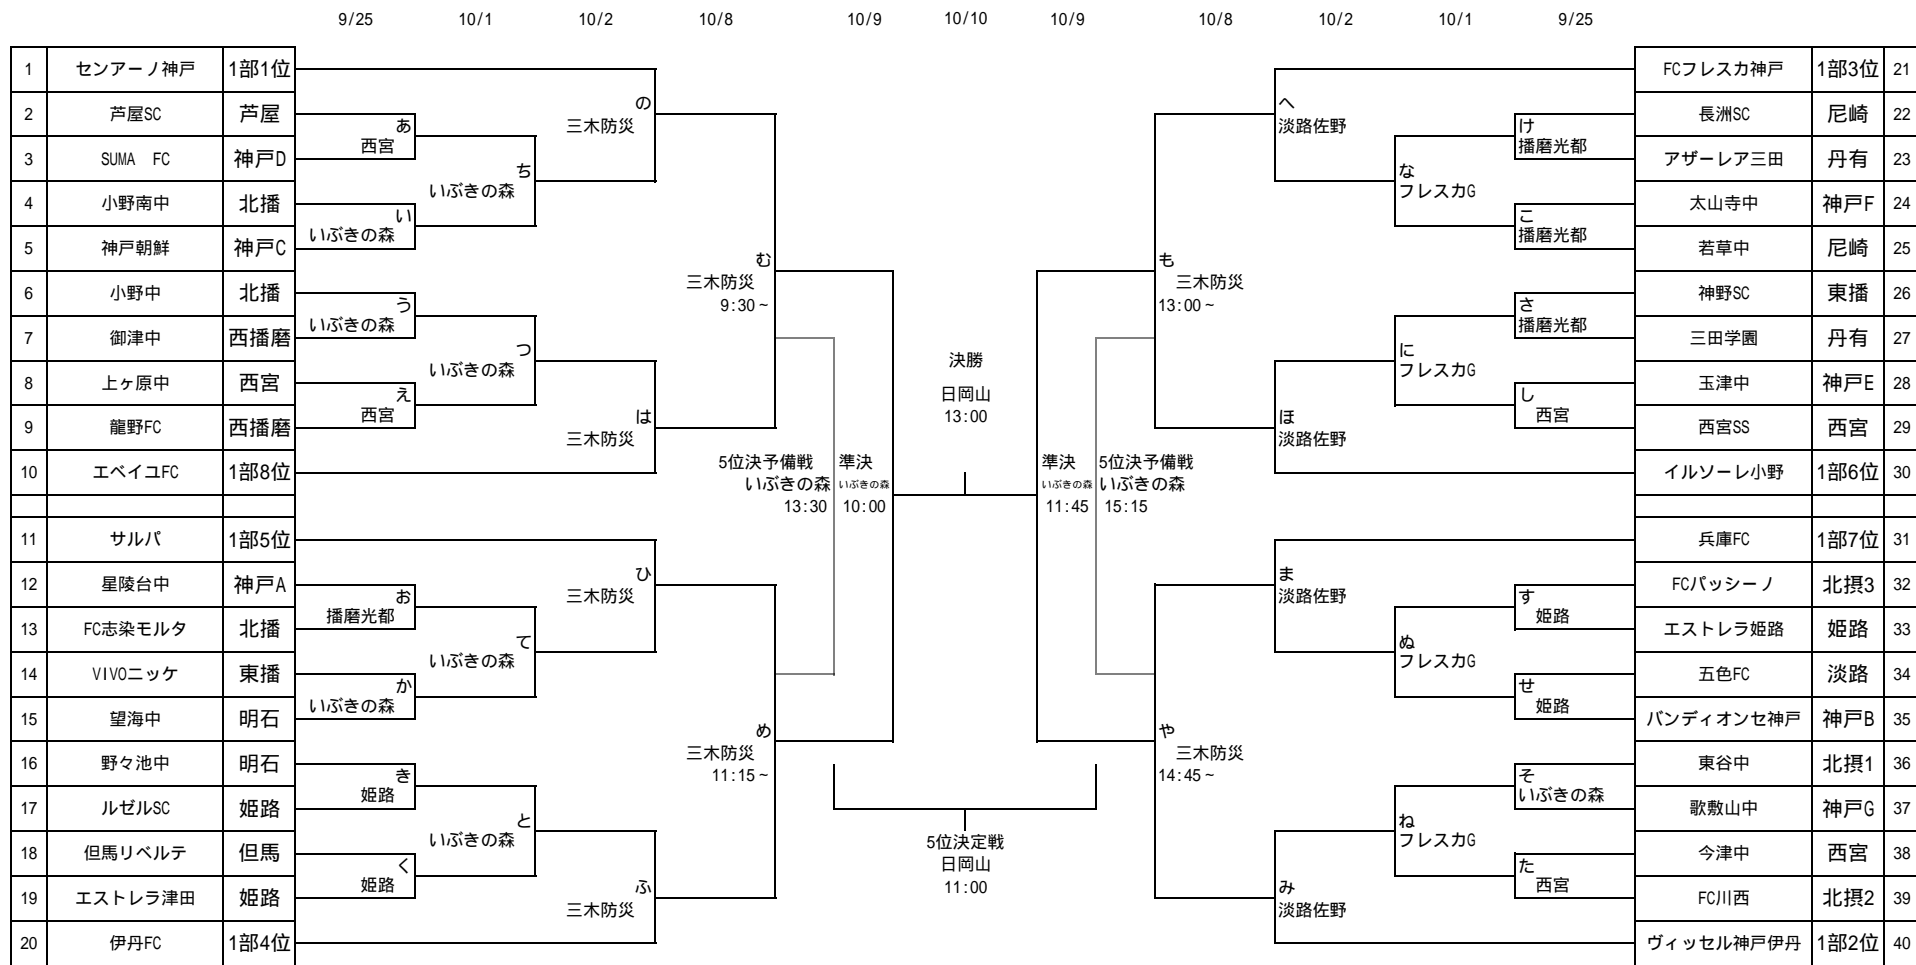

第45回 兵庫県中学生(U-15)サッカー - 選手権大会

主催 (社)兵庫県サッカー協会
 後援 兵庫県教育委員会、兵庫県体育協会、㈱モルデン

印の会場は開始時刻が下記より30分早くなります

- 9 / 25 (日) 播磨光都 (西播磨) いぶきの森 (神戸)、西宮浜多目的グラウンド (西宮・北摂)、姫路球技SC (姫路・但馬)
- 10 / 1 (土) いぶきの森 (神戸)、フレスカG (神戸)
- 10 / 2 (日) 三木防災 (北播)、佐野人工芝 (淡路)

試合時間 (基本)	
10:00	
11:45	
13:30	
15:15	

- 10 / 8 (土) 三木防災 (明石)
- 10 / 9 (日) いぶきの森 (神戸)
- 10 / 10 (月) 日岡山人工芝 (神戸・東播)