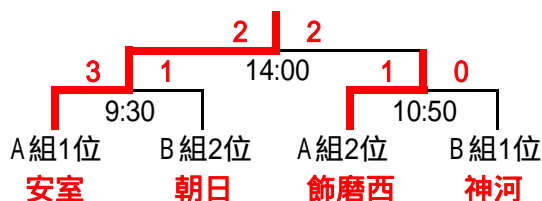

B組

	姫路 朝日	姫路 灘	神崎 神河	勝	分	負	得	失	差	勝点	順位
姫路 朝日		1 - 1	×	0	1	1	1	2	-1	1	2
姫路 灘	1 - 1		×	0	1	1	1	2	-1	1	2
神崎 神河	1 - 0	1 - 0		2	0	0	2	0	2	6	1

- 9:30 第1試合 A組 姫路1位 安室 5-0 神崎2位 市川
- 10:40 第2試合 B組 姫路2位 朝日 0-1 神崎1位 神河
- 11:50 第3試合 A組 姫路3位 飾磨西 6-1 神崎2位 市川
- 13:00 第4試合 B組 姫路3位 灘 0-1 神崎1位 神河
- 14:10 第5試合 A組 姫路1位 安室 1-0 姫路3位 飾磨西 (雷雨一時中断)
- 15:20 第6試合 B組 姫路2位 朝日 1-1 姫路3位 灘

大会規定により、B組決勝トーナメント出場をかけたPK合戦。

朝日 5 PK 4 灘 で 朝日中学校が決勝トーナメント進出

組み合わせ・試合順は、中播新人大会の結果による

試合注意

飲水タイムがあります。(ロスタイム表示に含みます)

開始時刻10分前にスタンド下で、チェックを行います。

順位決定方法 勝点(勝3点、分1点、負0点) 得失点差 得点数 対戦結果 PK合戦

7月22日(日)

決勝トーナメント(30分ハーフ) 球技スポーツセンターメイン

準決勝同点の場合...延長戦(5分ハーフ)

PK合戦

決勝同点の場合...延長戦(5分ハーフ)

再延長(5分ハーフ) PK合戦

決勝 安室 2 - 2 飾磨西
(延長 0 - 0)
(再延長 1 - 1)
(PK戦 6 - 5)

優勝	安室中学校	上位2校 県大会出場
準優勝	飾磨西中学校	
3位	朝日中学校・神河中学校	

フェアプレイ賞:神河中学校