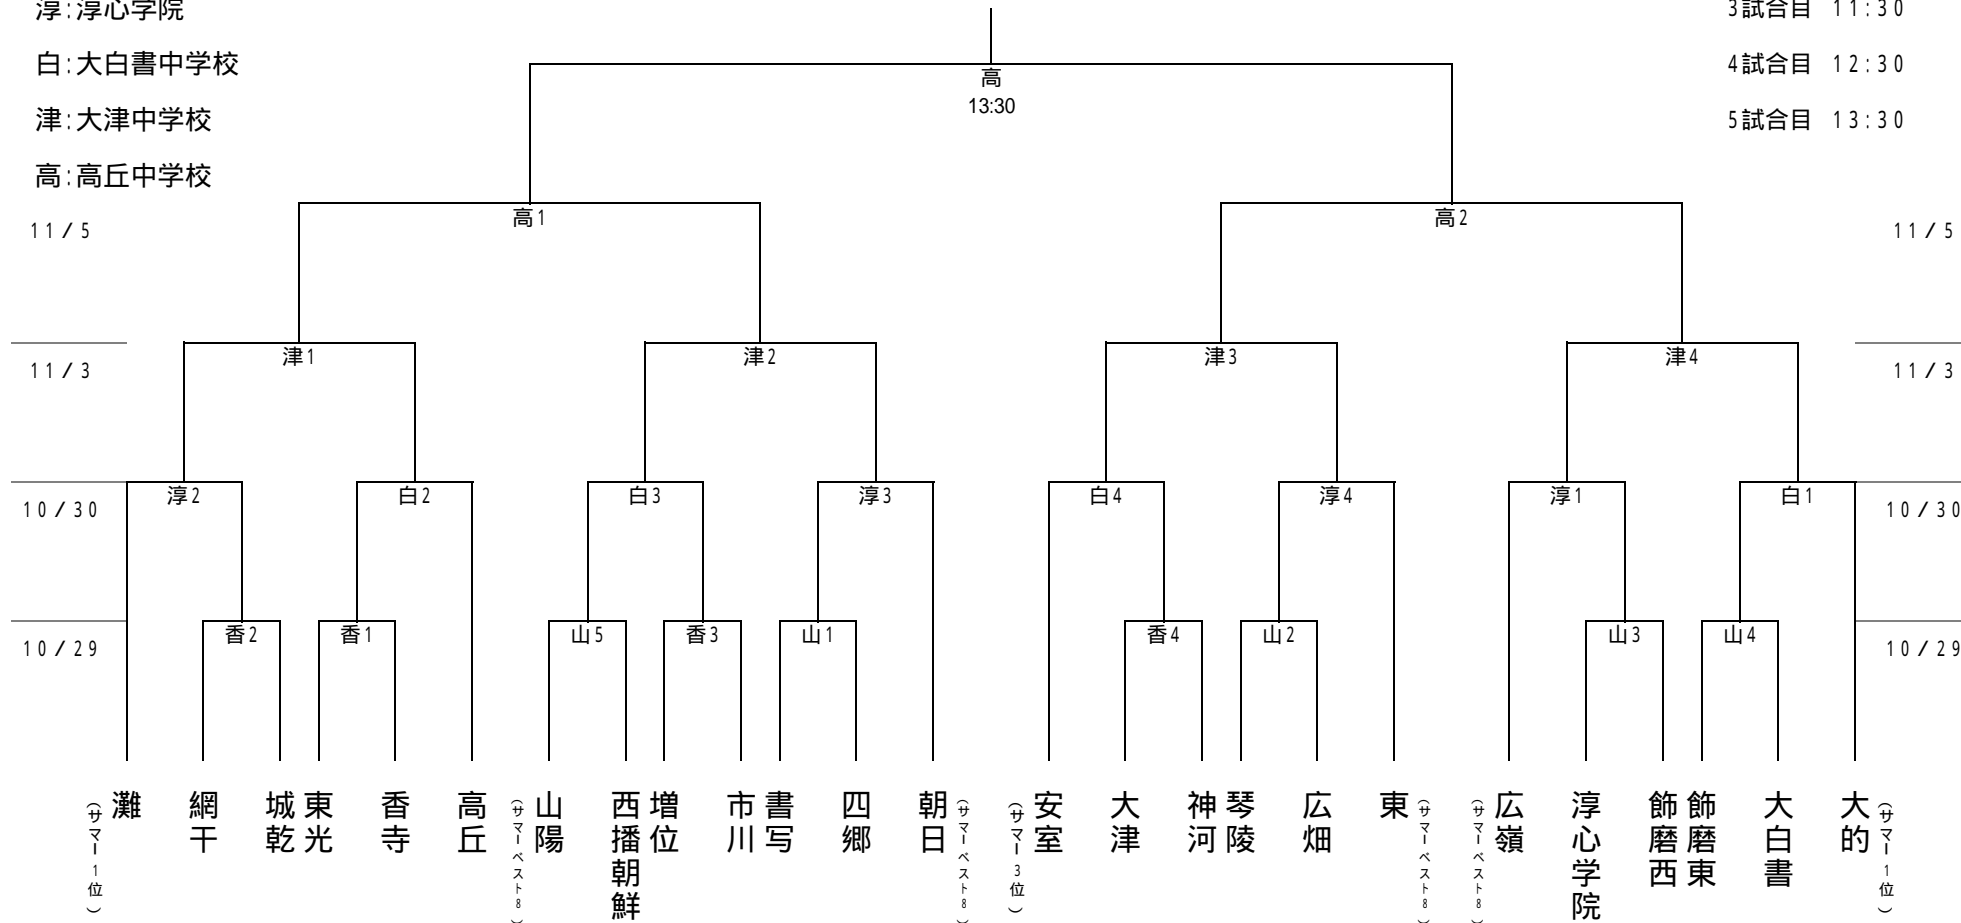

# 平成28年度 中播地区中学校新人大会(サッカー競技の部) トーナメント表

開始時間

香:香寺中学校

山:山陽中学校

淳:淳心学院

白:大白書中学校

津:大津中学校

高:高丘中学校

11月6日予備日

1試合目 9:30

2試合目 10:30

3試合目 11:30

4試合目 12:30

5試合目 13:30

規定: 25分ハーフ。同点PK戦。準決勝以降10分延長。

規定: リエントリー制(7名)