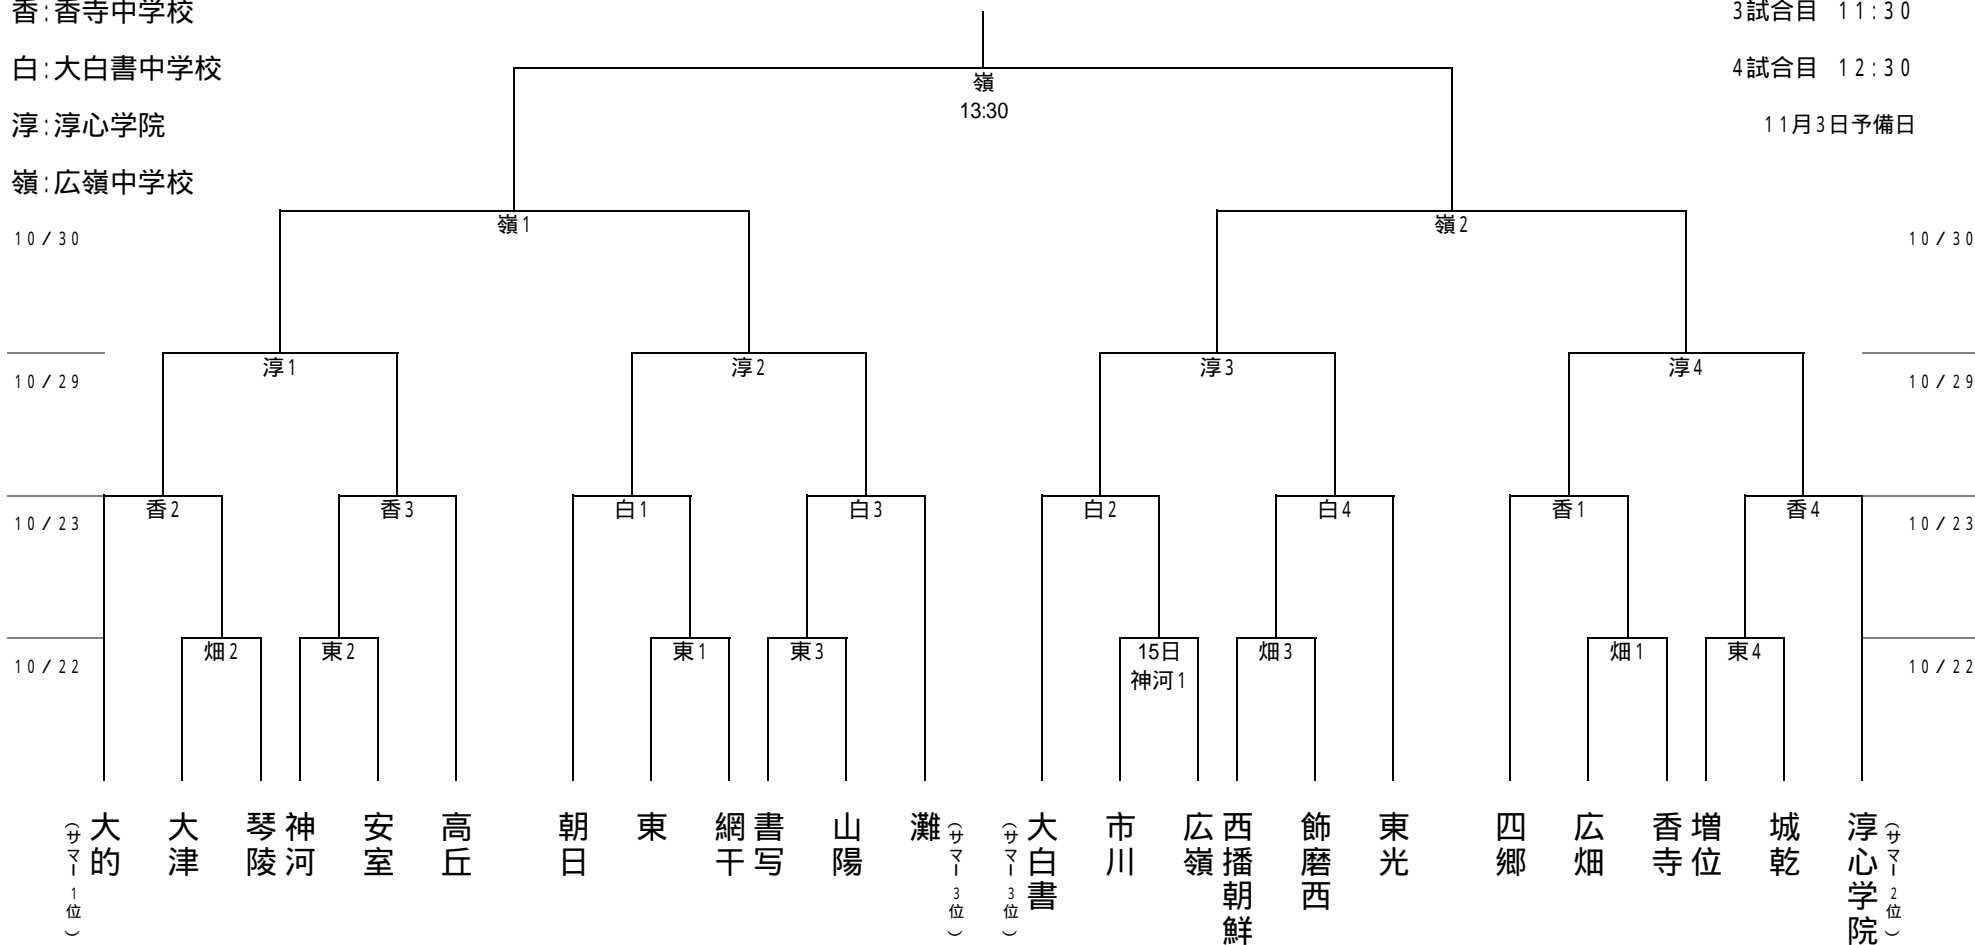

平成23年度 中播地区中学校新人大会(サッカー競技の部) トーナメント表

会場

- 畑: 広畑中学校
- 東: 東中学校
- 香: 香寺中学校
- 白: 大白書中学校
- 淳: 淳心学院
- 嶺: 広嶺中学校

開始時間

- 1試合目 9:30
 - 2試合目 10:30
 - 3試合目 11:30
 - 4試合目 12:30
- 11月3日予備日

規定: 25分ハーフ。同点PK戦。準決勝以降10分延長。

規定: リエントリー制(7名)

規定: 2チームが県大会出場

会場への保護者の車の乗り入れはできる限りご遠慮下さい。

会場周辺の路上駐車は、なさらぬようお願い致します。次回より会場として使用できなくなります。

会場施設を大切に使用し、各チームのゴミは各自でお持ち帰り下さい。