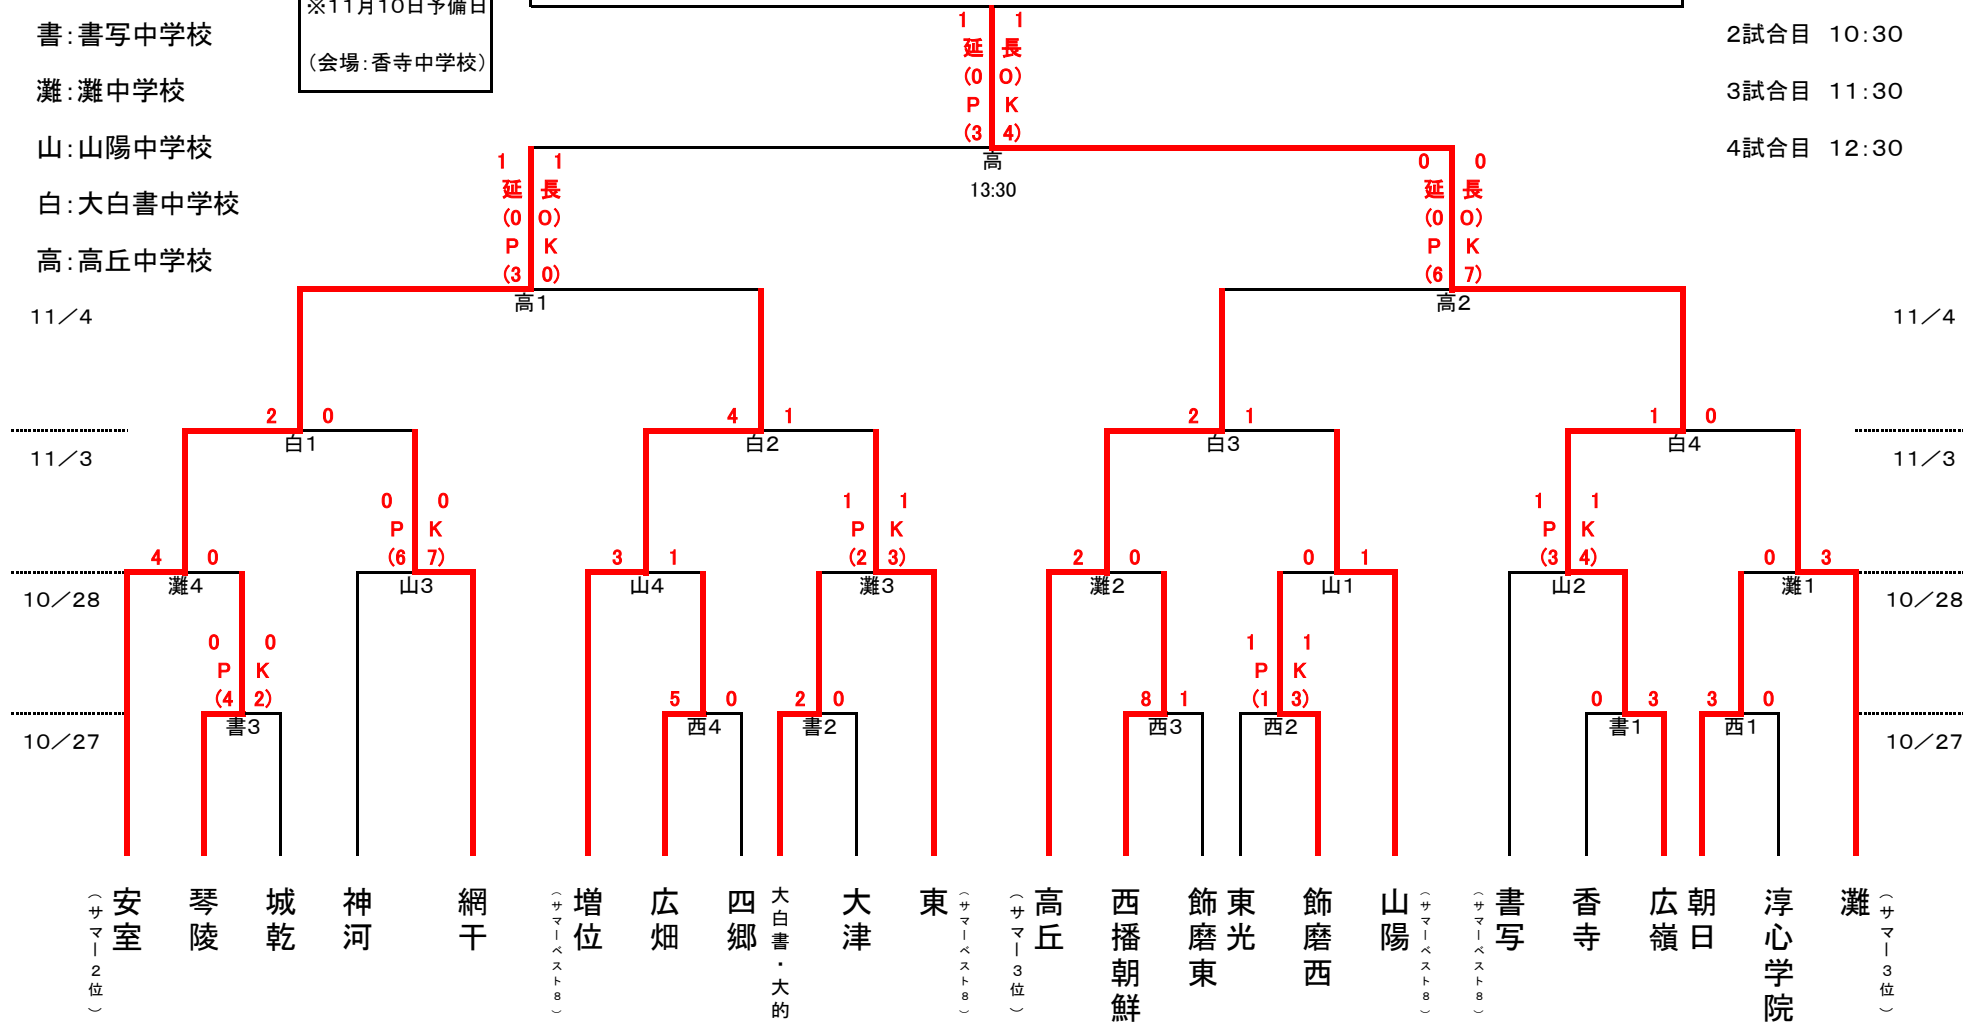

# 平成30年度 中播地区中学校新人大会(サッカー競技の部) トーナメント表

《会場》

西: 飾磨西中学校  
 書: 書写中学校  
 灘: 灘中学校  
 山: 山陽中学校  
 白: 大白書中学校  
 高: 高丘中学校

※11月10日予備日  
 (会場: 香寺中学校)

優勝: 広嶺中学校 準優勝: 安室中学校 3位: 増位中学校・高丘中学校 (上位2チーム県大会出場)

《開始時間》

1試合目 9:30  
 2試合目 10:30  
 3試合目 11:30  
 4試合目 12:30

規定: 25分ハーフ。同点PK戦。準決勝以降10分延長。  
 規定: リエントリー制(7名)  
 規定: 2チームが県大会出場

※ 登録選手変更は、申込記載選手のみ試合毎に可能とする。  
 ※ 頭髪や眉毛等、中学生としてふさわしくない者は出場を認めない。  
 ※ 選手は、競技中にあるなしにかかわらず、スポーツマンとしてはずかしくない態度で責任をもって行動すること。

※ 会場への保護者の車の乗り入れはできる限りご遠慮下さい。  
 ※ 会場周辺の路上駐車はなさらないようお願い致します。次回より会場として使用できなくなります。  
 ※ 会場施設を大切に使用し、各チームのゴミは各自でお持ち帰り下さい。