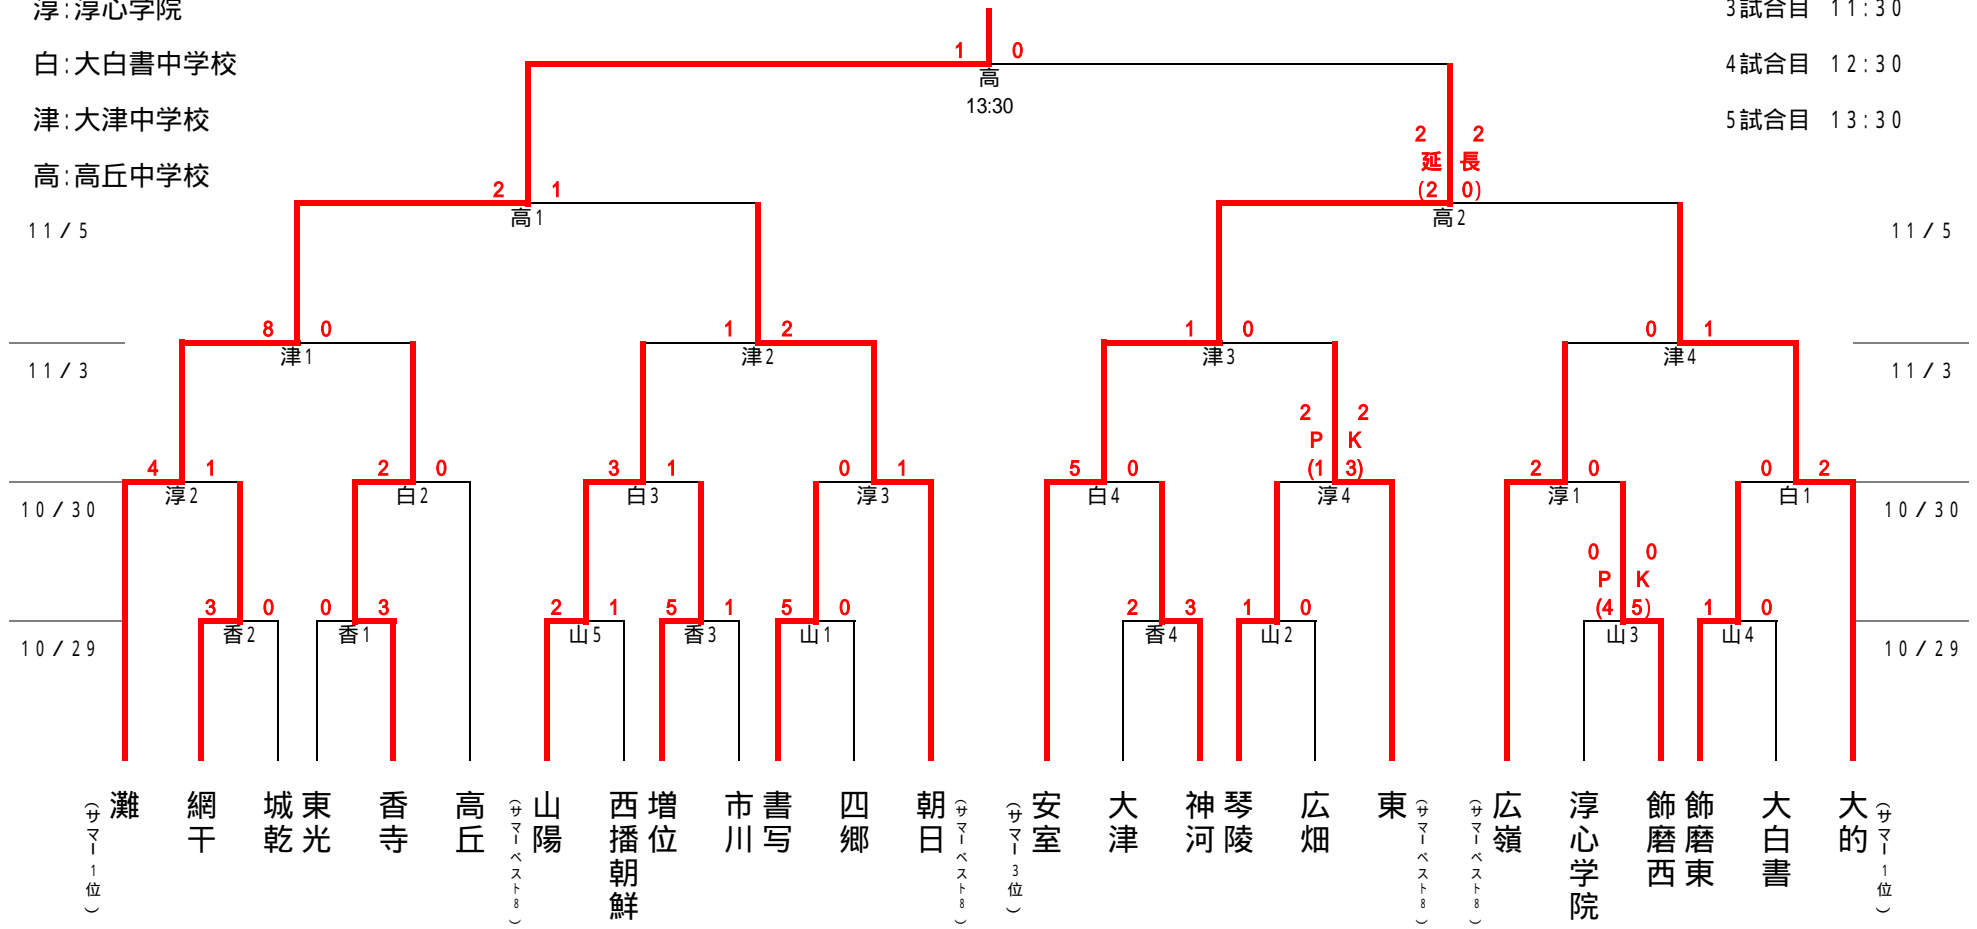

# 平成28年度 中播地区中学校新人大会(サッカー-競技の部) トーナメント表

開始時間

香:香寺中学校

山:山陽中学校

淳:淳心学院

白:大白書中学校

津:大津中学校

高:高丘中学校

11月6日予備日

優勝:灘中学校 準優勝:安室中学校 3位:朝日中学校・大的中学校 (上位2チーム県大会出場)

1試合目 9:30

2試合目 10:30

3試合目 11:30

4試合目 12:30

5試合目 13:30

規定: 25分ハーフ。同点PK戦。準決勝以降10分延長。  
 規定: リエントリー制(7名)  
 規定: 2チームが県大会出場