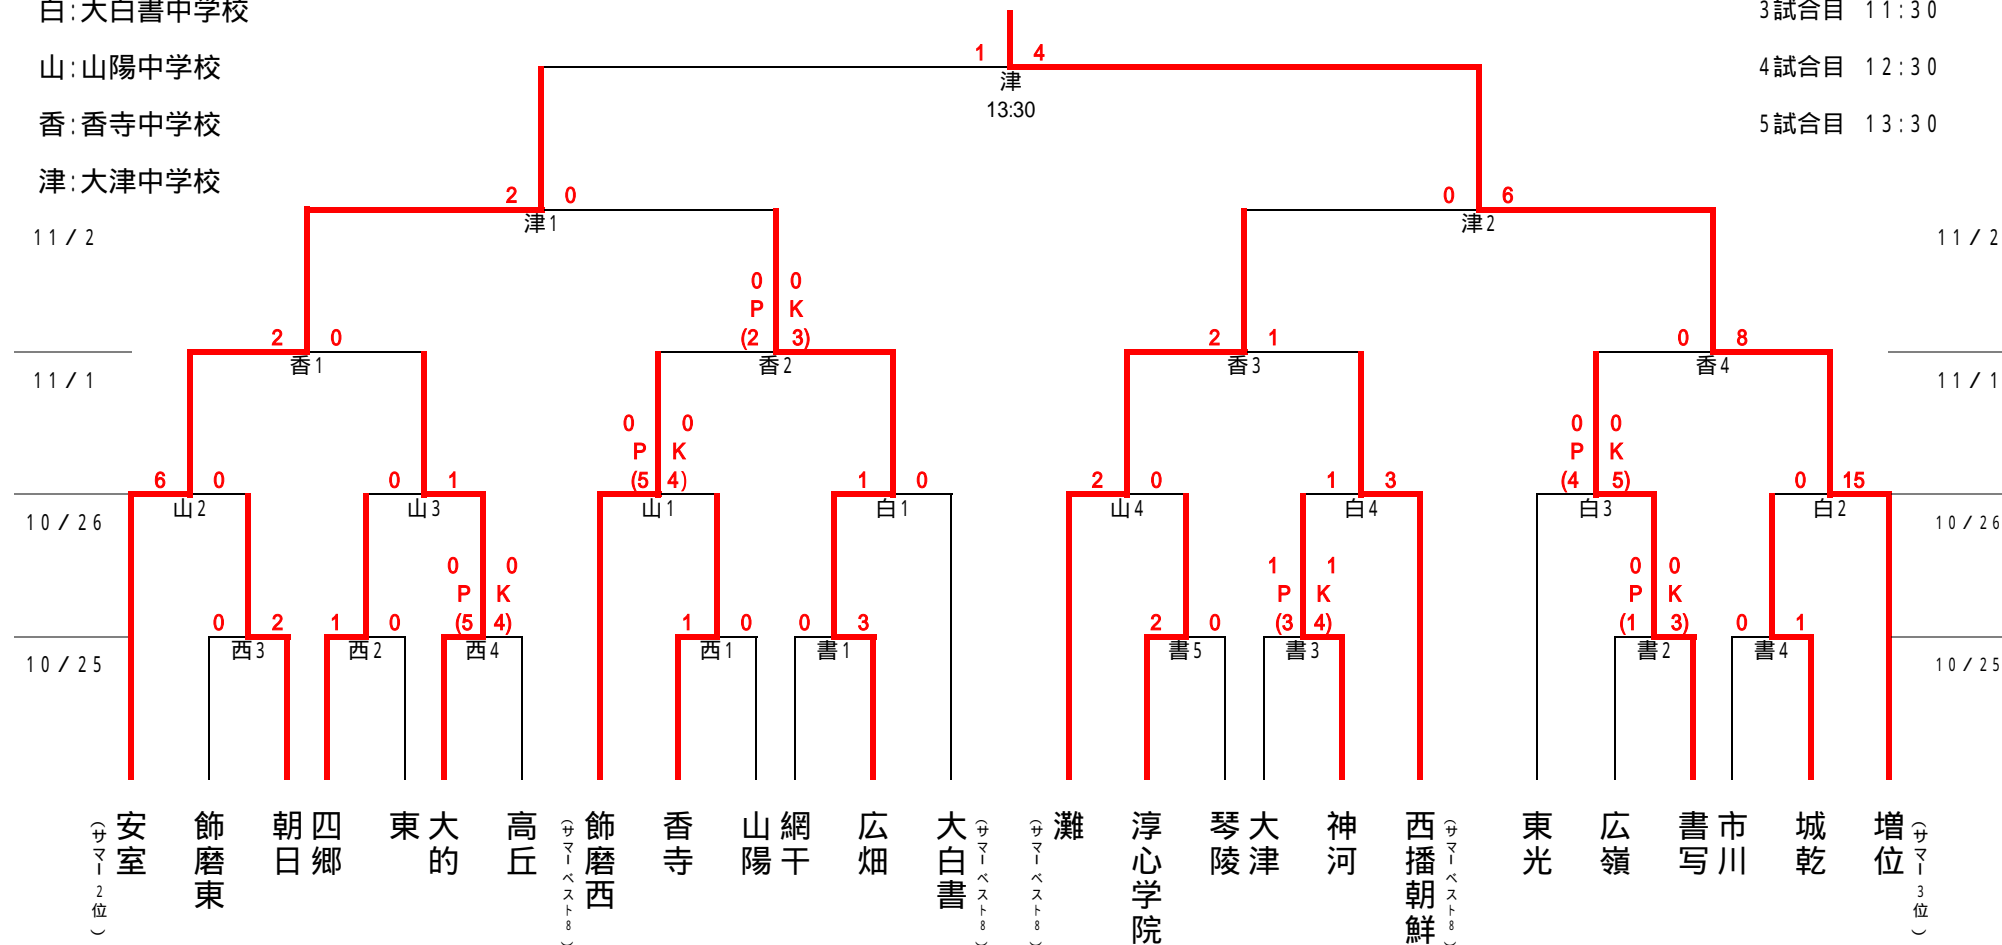

会場

平成26年度 中播地区中学校新人大会(サッカー-競技の部) トーナメント表

開始時間

西: 飾磨西中学校

書: 書写中学校

白: 大白書中学校

山: 山陽中学校

香: 香寺中学校

津: 大津中学校

11月3日予備日
香寺中学校

優勝: 増位中学校 準優勝: 安室中学校 3位: 広畑中学校・瀬中学校 (上位2チーム県大会出場)

1試合目 9:30

2試合目 10:30

3試合目 11:30

4試合目 12:30

5試合目 13:30

規定: 25分ハーフ。同点PK戦。準決勝以降10分延長。
 規定: リエントリー制(7名)
 規定: 2チームが県大会出場

登録選手変更は、申込記載選手のみ試合毎に可能とする。
 頭髪や眉毛等、中学生としてふさわしくない者は出場を認めない。
 選手は、競技中にあるなしにかかわらず、スポーツマンとしてはずかしくない態度で責任をもって行動すること。

会場への保護者の車の乗り入れはできる限りご遠慮下さい。
 会場周辺の路上駐車はなされないようお願い致します。次回より会場として使用できなくなります。
 会場施設を大切に使用し、各チームのゴミは各自でお持ち帰り下さい。