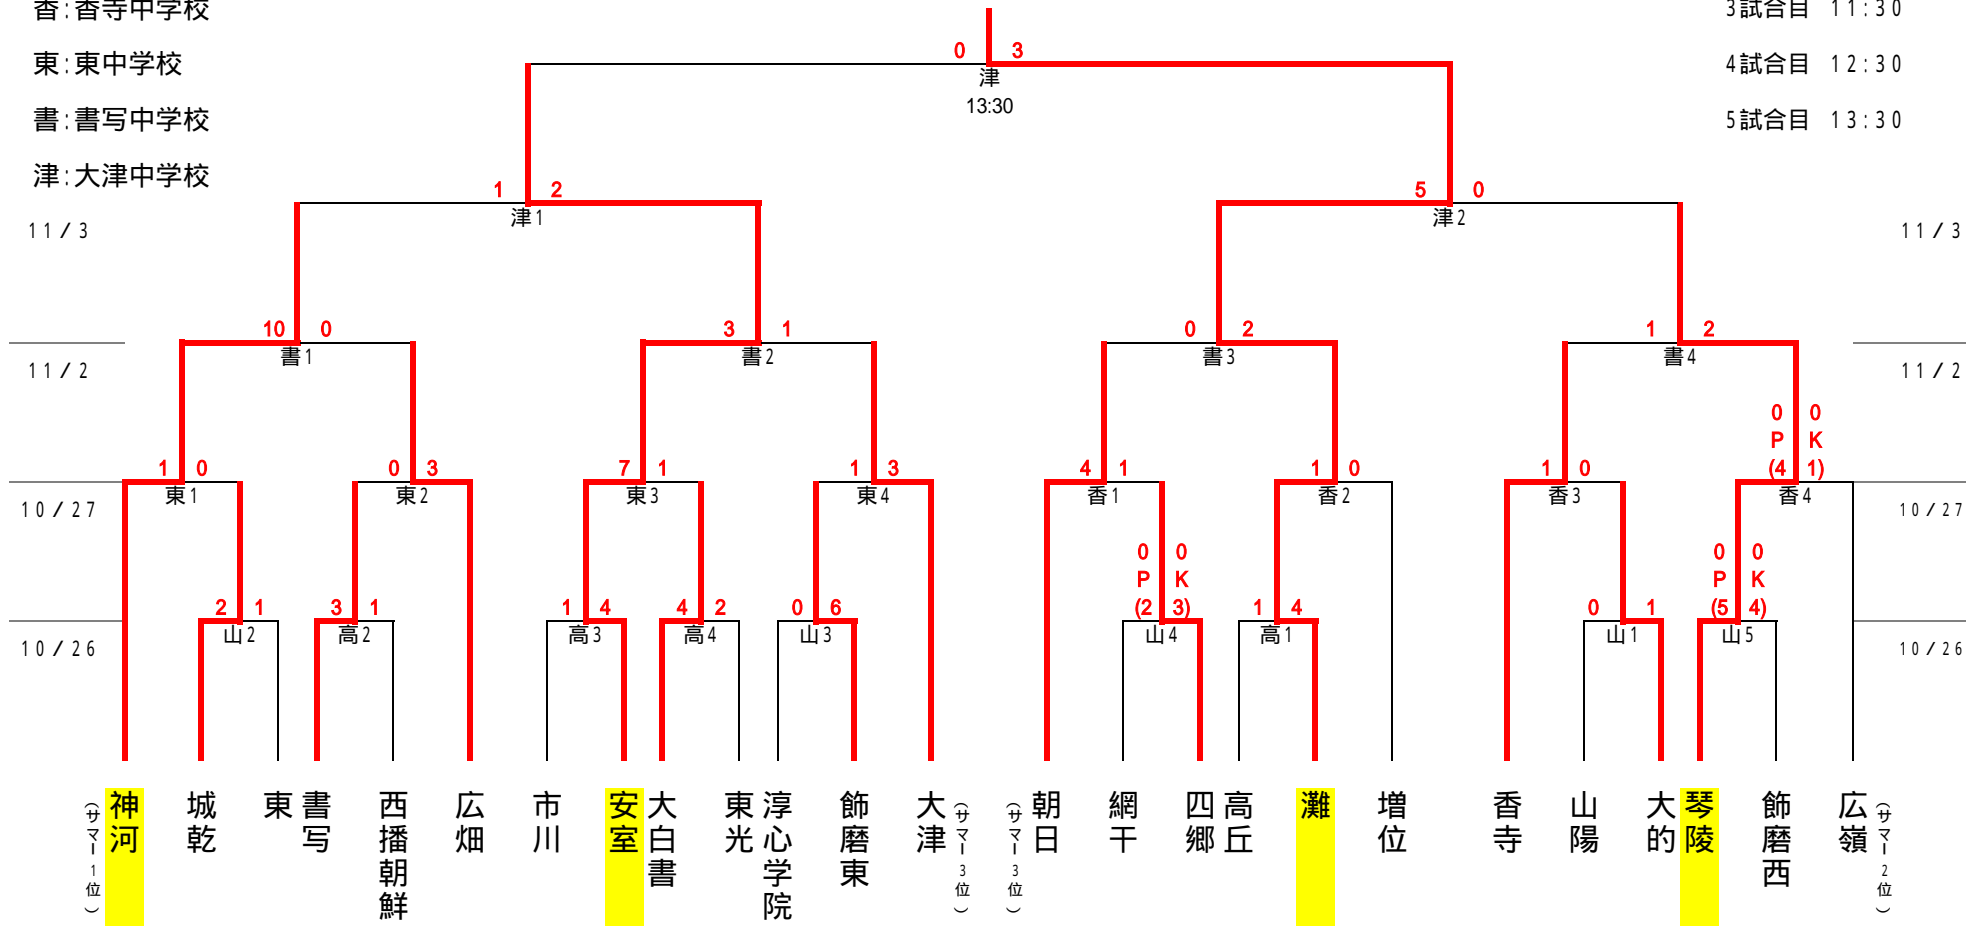

会場

平成25年度 中播地区中学校新人大会(サッカー-競技の部) トーナメント表

開始時間

山:山陽中学校
 高:高丘中学校
 香:香寺中学校
 東:東中学校
 書:書写中学校
 津:大津中学校

11月9日予備日

優勝:灘中学校 準優勝:安室中学校 3位:神河中学校・琴陵中学校 (上位2チーム県大会出場)

1試合目 9:30
 2試合目 10:30
 3試合目 11:30
 4試合目 12:30
 5試合目 13:30

規定:25分ハーフ。同点PK戦。準決勝以降10分延長。
 規定:リエントリー制(7名)
 規定:2チームが県大会出場

登録選手変更は、申込記載選手のみ試合毎に可能とする。
 頭髪や眉毛等、中学生としてふさわしくない者は出場を認めない。
 選手は、競技中にあるなしにかかわらず、スポーツマンとしてはずかしくない態度で責任をもって行動すること。

会場への保護者の車の乗り入れはできる限りご遠慮下さい。
 会場周辺の路上駐車はなさないようお願い致します。次回より会場として使用できなくなります。
 会場施設を大切に使用し、各チームのゴミは各自でお持ち帰り下さい。