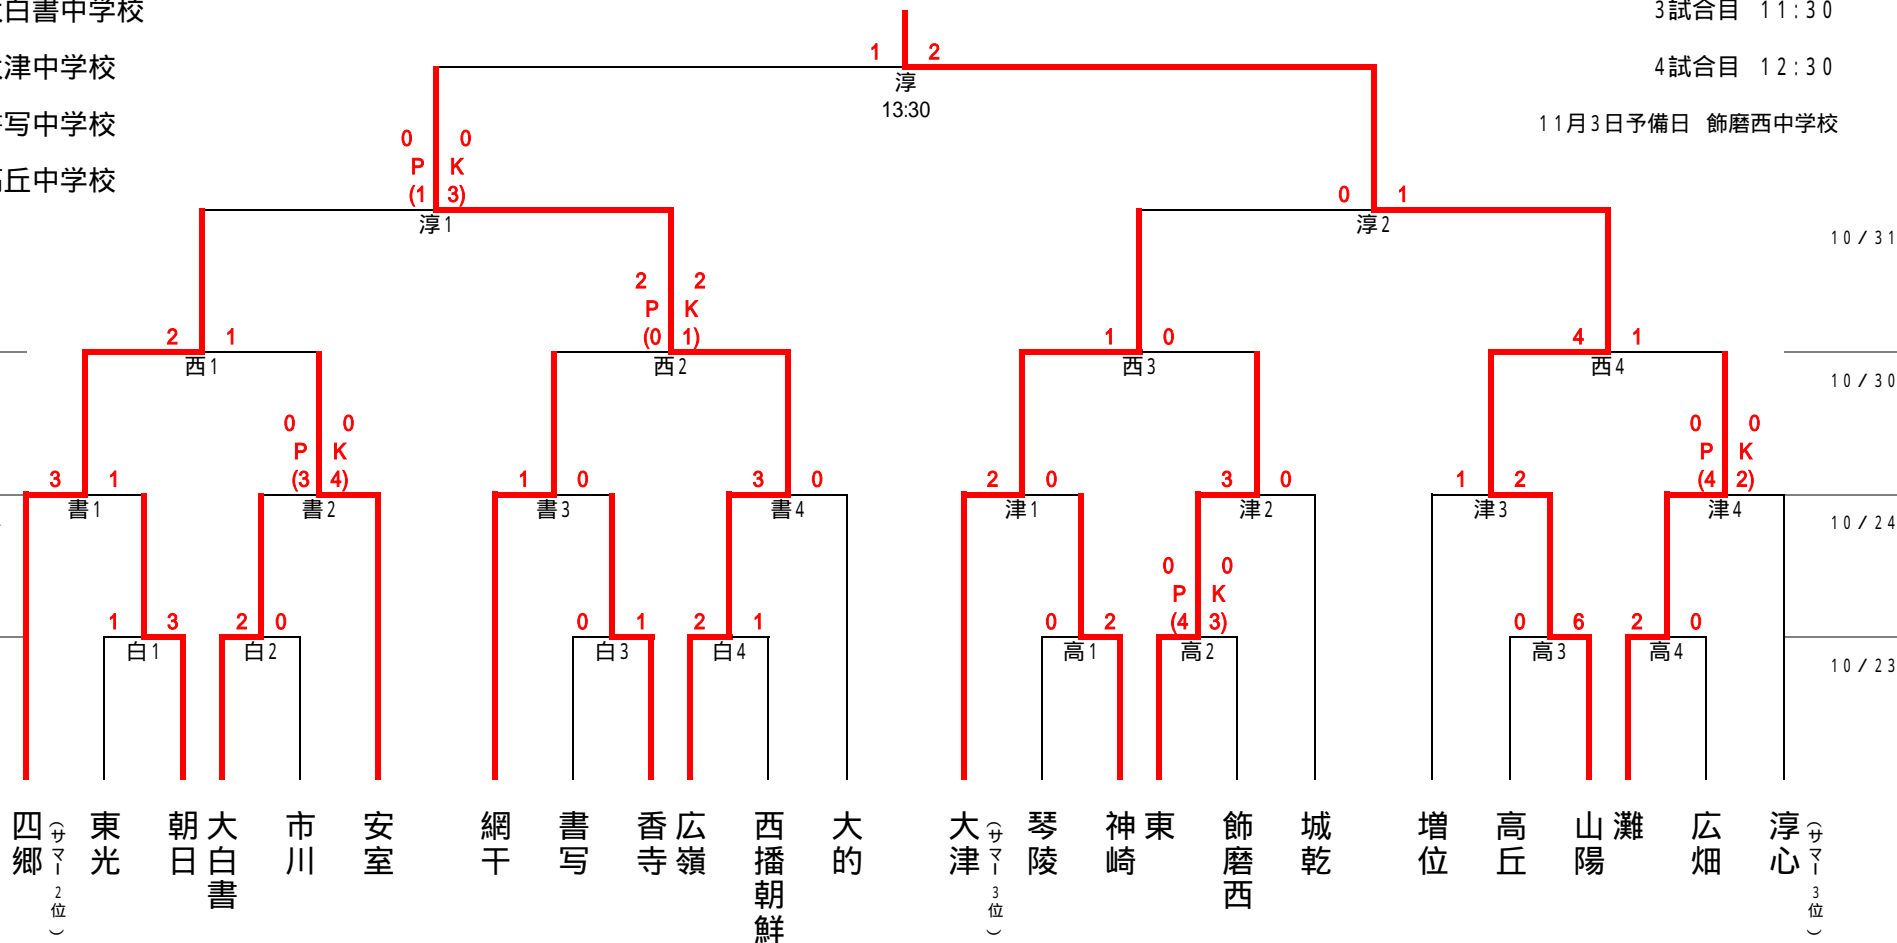

10/30

10/30

10/24

10/24

10/23

10/23

規定:25分ハーフ。同点PK戦。準決勝以降10分延長。

規定:リエントリー制(7名)