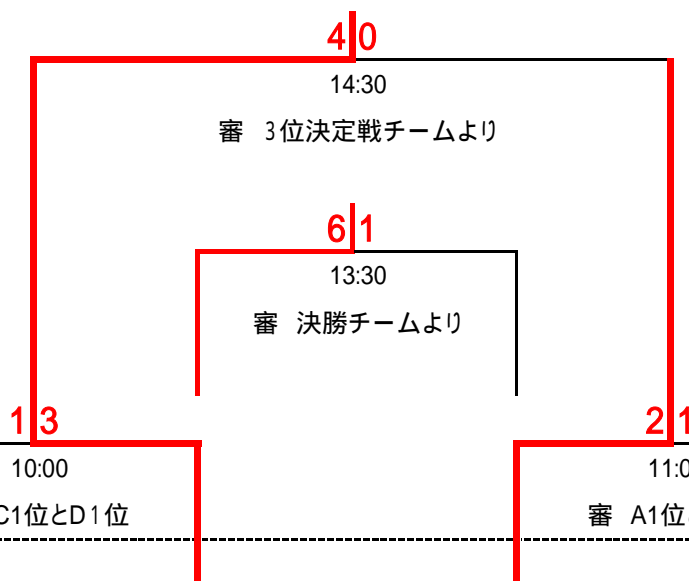

2011 兵庫県トレセン チャンピオンリーグ 組み合わせ

優勝: 北摂選抜
準優勝: 姫路選抜
3位: 神戸選抜
4位: 丹有選抜

上位3チームは12月3日(土)・4日(日)開催のチャレンジリーグへの出場権を獲得

8月3日(水)
播磨光都サッカー場

Aブロック		Bブロック		Cブロック		Dブロック	
1	神戸 選抜	4	北摂 選抜	8	姫路 選抜	11	丹有 選抜
2	西播磨 選抜	5	西宮 選抜	9	芦屋 選抜	12	尼崎 選抜
3	ヴィッセル神戸	6	東播 選抜	10	但馬 選抜	13	明石 選抜
		7	淡路 選抜			14	北播 選抜
組合せ		組合せ		組合せ		組合せ	
1 2 - 0 2		4 2 - 0 5		8 2 - 2 9		11 3 - 0 12	
2 1 - 7 3		5 4 - 1 7		9 0 - 2 10		12 1 - 5 14	
1 1 - 0 3		4 2 - 0 6		8 4 - 1 10		11 2 - 0 13	
		6 2 - 2 7				13 2 - 2 14	
対戦	時間	審判		対戦	時間	審判	
第1試合	4対5	9:30	2	第1試合	11対12	9:30	2
第2試合	1対2	10:30	5	第2試合	8対9	10:30	5
第3試合	5対7	11:30	4	第3試合	12対14	11:30	4
第4試合	2対3	12:30	7	第4試合	9対10	12:30	7
第5試合	4対6	13:30	3	第5試合	11対13	13:30	3
第6試合	1対3	14:30	6	第6試合	8対10	14:30	6
第7試合	6対7	15:30	1	第7試合	13対14	15:30	1
播磨光都8月1日(月)に開催				播磨光都8月2日(火)に開催			

審判は各支部で3人の担当をお願いします。