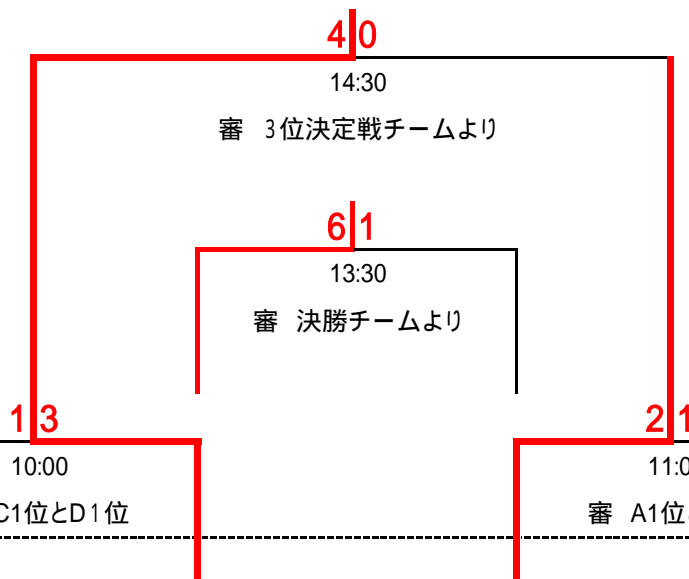

2011 兵庫県トレセン チャンピオンリーグ 組み合わせ

優勝: 北摂選抜
準優勝: 姫路選抜
3位: 神戸選抜
4位: 丹有選抜

上位3チームは12月3日(土)・4日(日)開催のチャレンジリーグへの出場権を獲得

8月3日(水)
播磨光都サッカー場

Aブロック		Bブロック		Cブロック		Dブロック	
1	神戸 選抜	4	北摂 選抜	8	姫路 選抜	11	丹有 選抜
2	西播磨 選抜	5	西宮 選抜	9	芦屋 選抜	12	尼崎 選抜
3	ヴィッセル神戸	6	東播 選抜	10	但馬 選抜	13	明石 選抜
		7	淡路 選抜			14	北播 選抜
組合せ		組合せ		組合せ		組合せ	
1 2 - 0 2		4 2 - 0 5		8 2 - 2 9		11 3 - 0 12	
2 1 - 7 3		5 4 - 1 7		9 0 - 2 10		12 1 - 5 14	
1 1 - 0 3		4 2 - 0 6		8 4 - 1 10		11 2 - 0 13	
		6 2 - 2 7				13 2 - 2 14	
対戦	時間	審判		対戦	時間	審判	
第1試合	4対5	9:30	2	第1試合	11対12	9:30	2
第2試合	1対2	10:30	5	第2試合	8対9	10:30	5
第3試合	5対7	11:30	4	第3試合	12対14	11:30	4
第4試合	2対3	12:30	7	第4試合	9対10	12:30	7
第5試合	4対6	13:30	3	第5試合	11対13	13:30	3
第6試合	1対3	14:30	6	第6試合	8対10	14:30	6
第7試合	6対7	15:30	1	第7試合	13対14	15:30	1
播磨光都8月1日(月)に開催				播磨光都8月2日(火)に開催			

審判は各支部で3人の担当をお願いします。