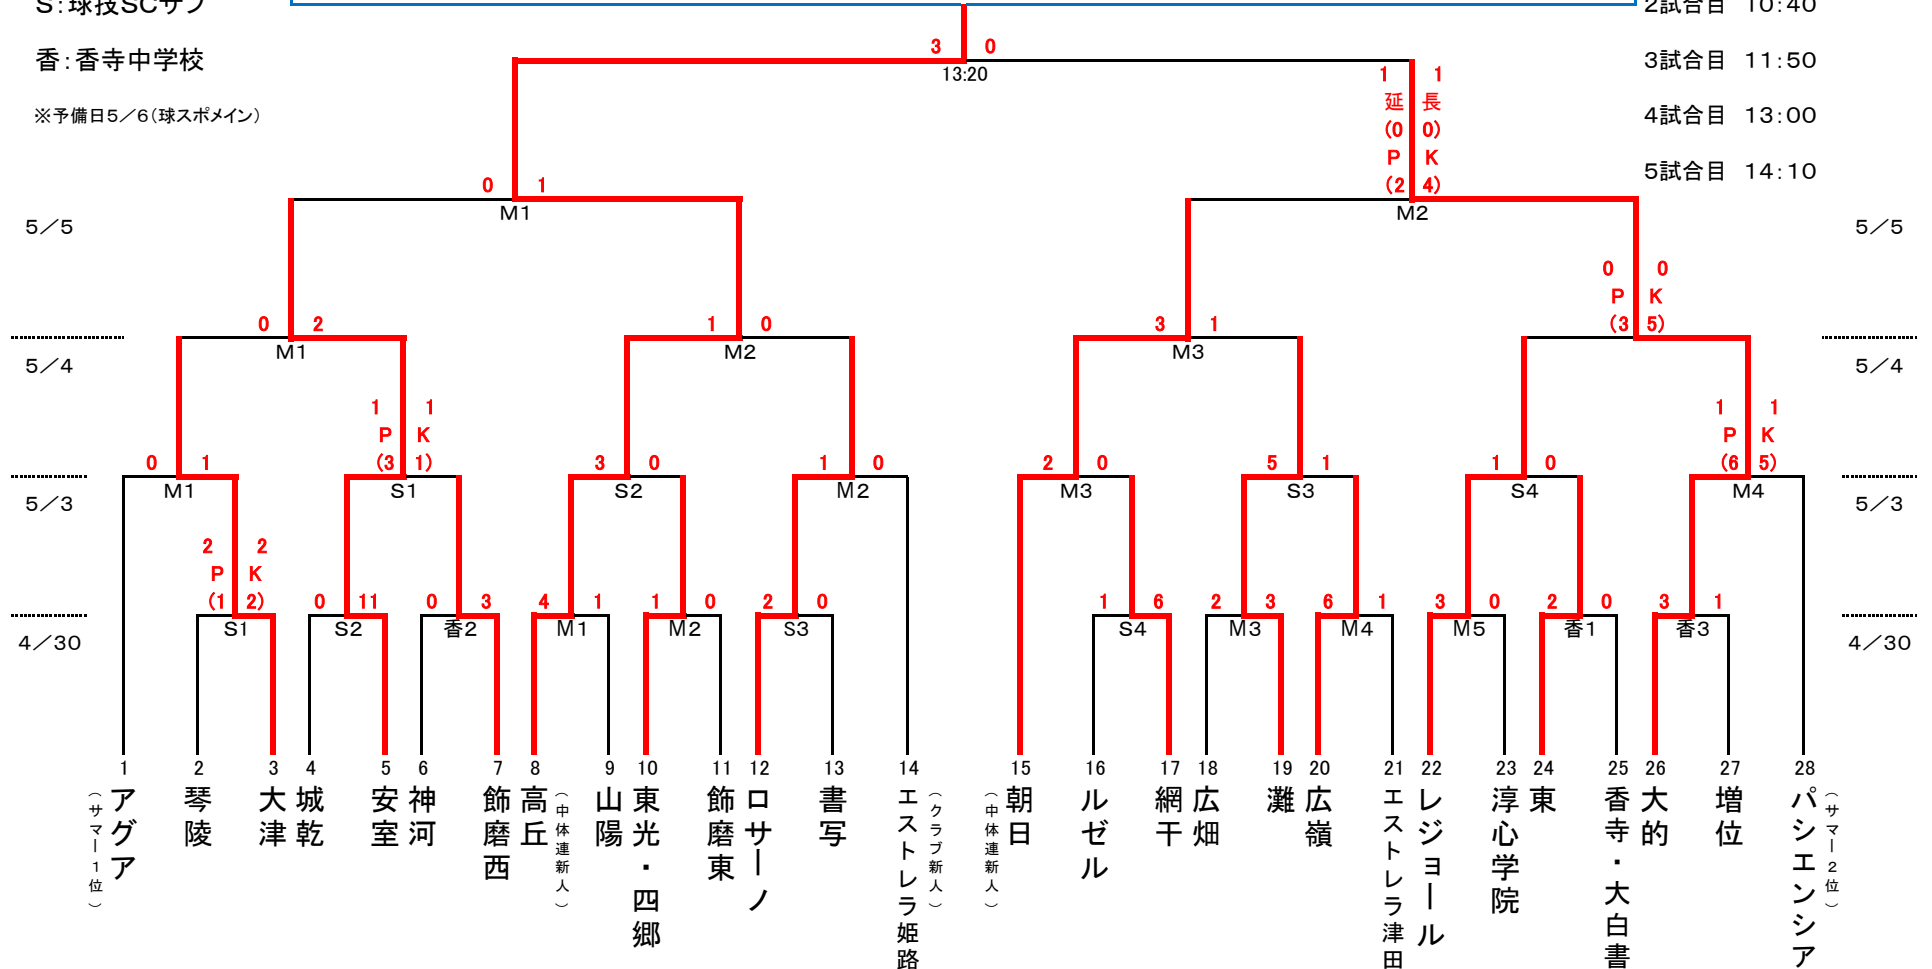

# 令和5年度 姫路市民大会 トーナメント表

《会場》

《開始時間》

M:球技SCメイン

S:球技SCサブ

香:香寺中学校

※予備日5/6(球スポメイン)

優勝:高丘中学校 準優勝:大的中学校 3位:安室・朝日中学校

1試合目 9:30

2試合目 10:40

3試合目 11:50

4試合目 13:00

5試合目 14:10

※ 試合時間は25分ハーフとし、同点の場合はPK方式により勝敗を決定する。決勝のみ5分ハーフの延長。

※ 中学校会場は駐車場が十分にございませんので、保護者のお車の乗り入れは会場校の指示に従い、迷惑のかからないようお願い致します。

また、東市民センター(球スポ北)の駐車場への乗り入れも固く禁じられております。

各会場においての事故・車両の損害(選手の蹴り出したボールによる破損等)については、責任を負いかねますのでご了承下さい。

会場周辺の路上駐車は、なさらぬようお願い致します。次回より会場として使用できなくなります。

※ 優勝チームは、市スポーツ祭(10月姫路陸上競技場)参加になります。