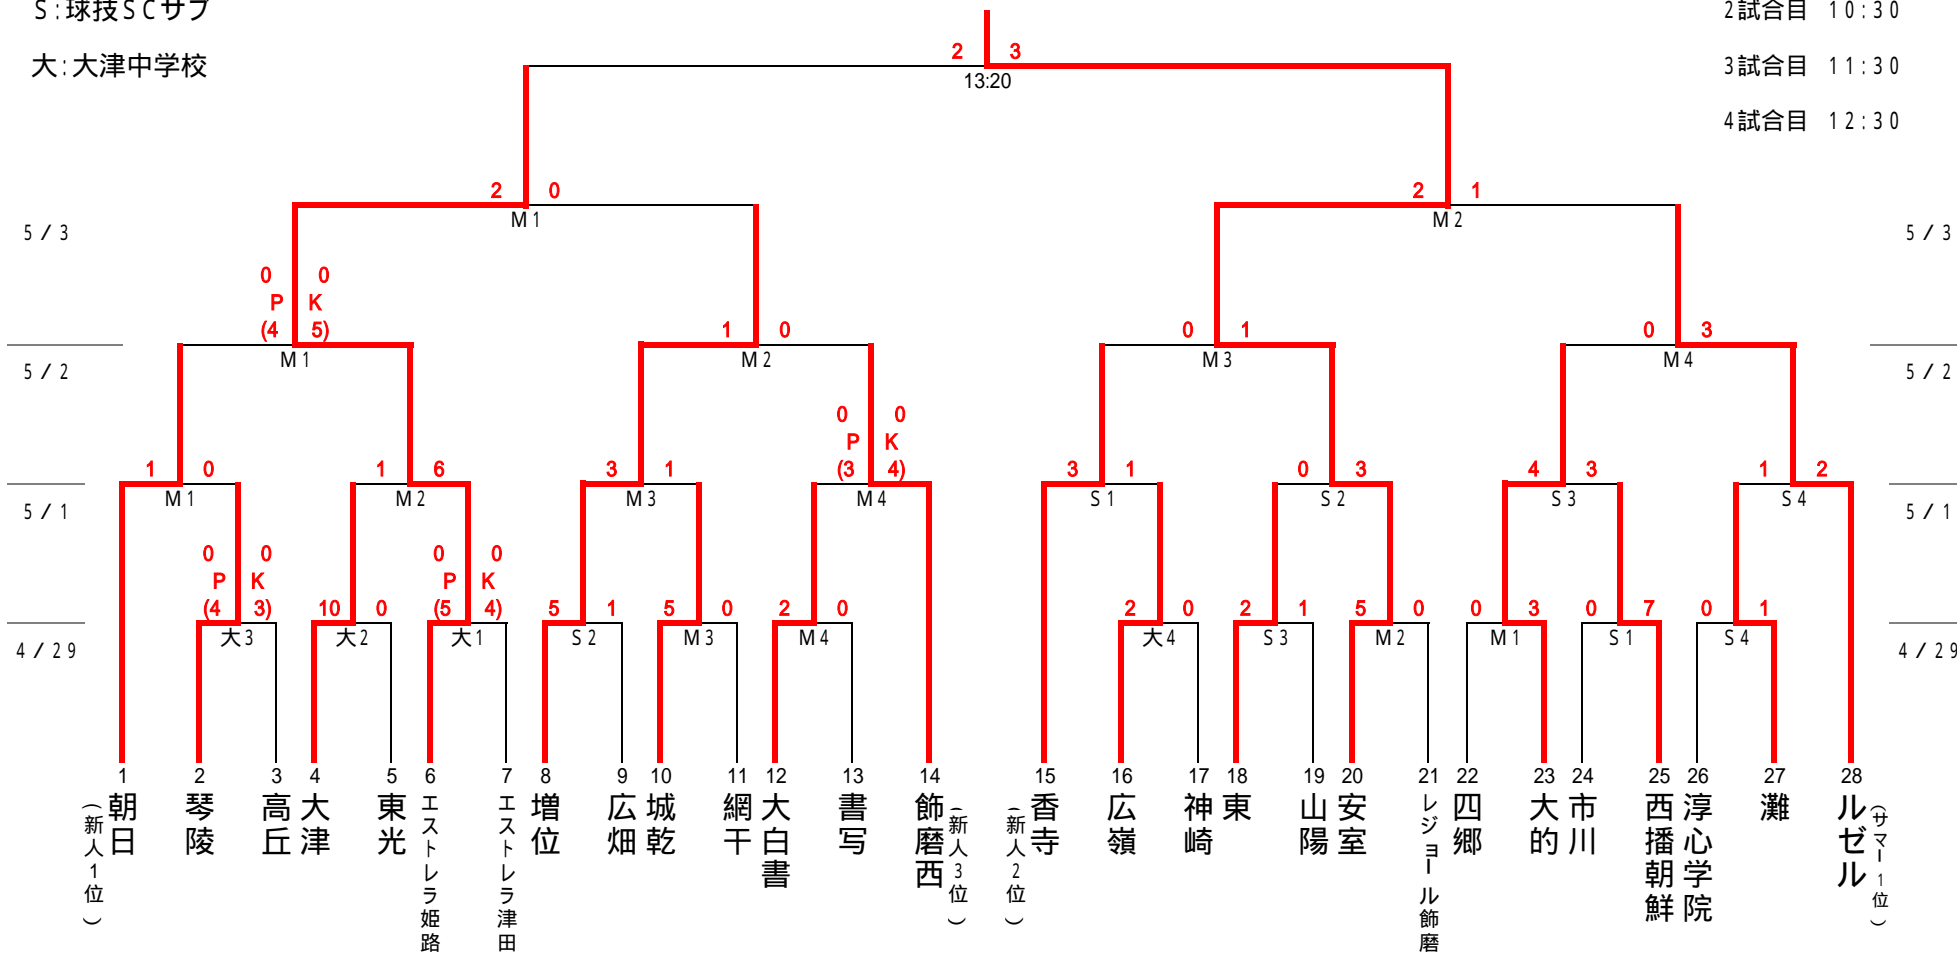

会場

M:球技SCメイン

S:球技SCサブ

大:大津中学校

平成22年度 姫路市民大会 トーナメント表

優勝:安室中学校 準優勝:エストレラ姫路 3位:増位中学校 3位:ルゼル

開始時間

1試合目 9:30

2試合目 10:30

3試合目 11:30

4試合目 12:30

試合時間は25分ハーフとし、同点の場合はPK方式により勝敗を決定する。決勝のみ5分ハーフの延長。

中学校会場は駐車場が充分にありませんので、保護者のお車の乗り入れはご遠慮下さい。

学校敷地内は禁煙となっております。指導者・保護者の方のご理解とご協力よろしくお願い致します。