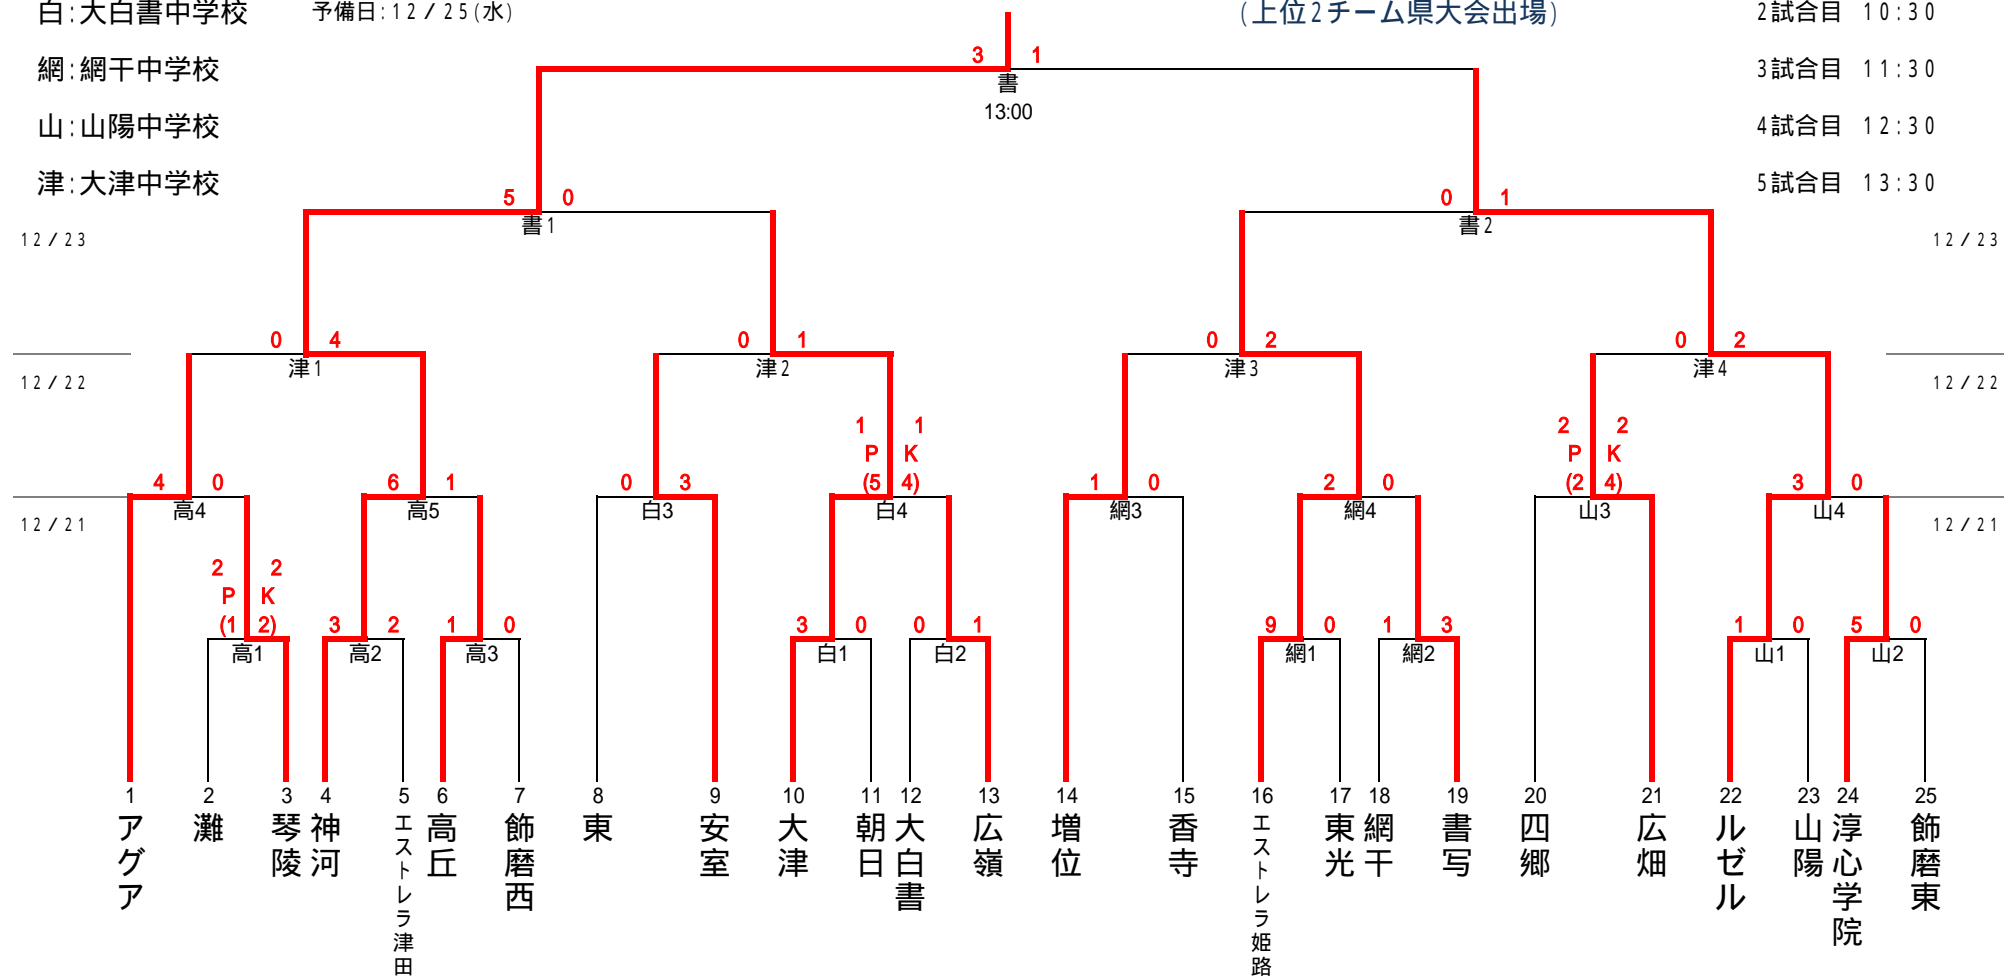

平成25年度 第22回 姫路市U-13大会 トーナメント表

開始時間

- 1試合目 9:30
- 2試合目 10:30
- 3試合目 11:30
- 4試合目 12:30
- 5試合目 13:30

会場

- 高:高丘中学校
- 白:大白書中学校
- 網:網干中学校
- 山:山陽中学校
- 津:大津中学校

書:書写中学校

予備日:12/25(水)

優勝:神河中学校 準優勝:ルゼルSC 3位:大津中学校・エストレラ姫路FC

(上位2チーム県大会出場)

規定: 25分ハーフ。同点PK戦。準決勝・決勝のみ10分延長
 規定: リエントリー制(9名)、登録選手変更は試合毎に可能とする。
 規定: 2チームが県大会出場(2月1日・2日・8日の予定)

登録選手変更は、申込記載選手のみ試合毎に可能とする。
 頭髪や眉毛等、中学生としてふさわしくない者は出場を認めない。
 選手は、競技中にあるなしにかかわらず、スポーツマンとしてはずかしくない態度で責任をもって行動する。