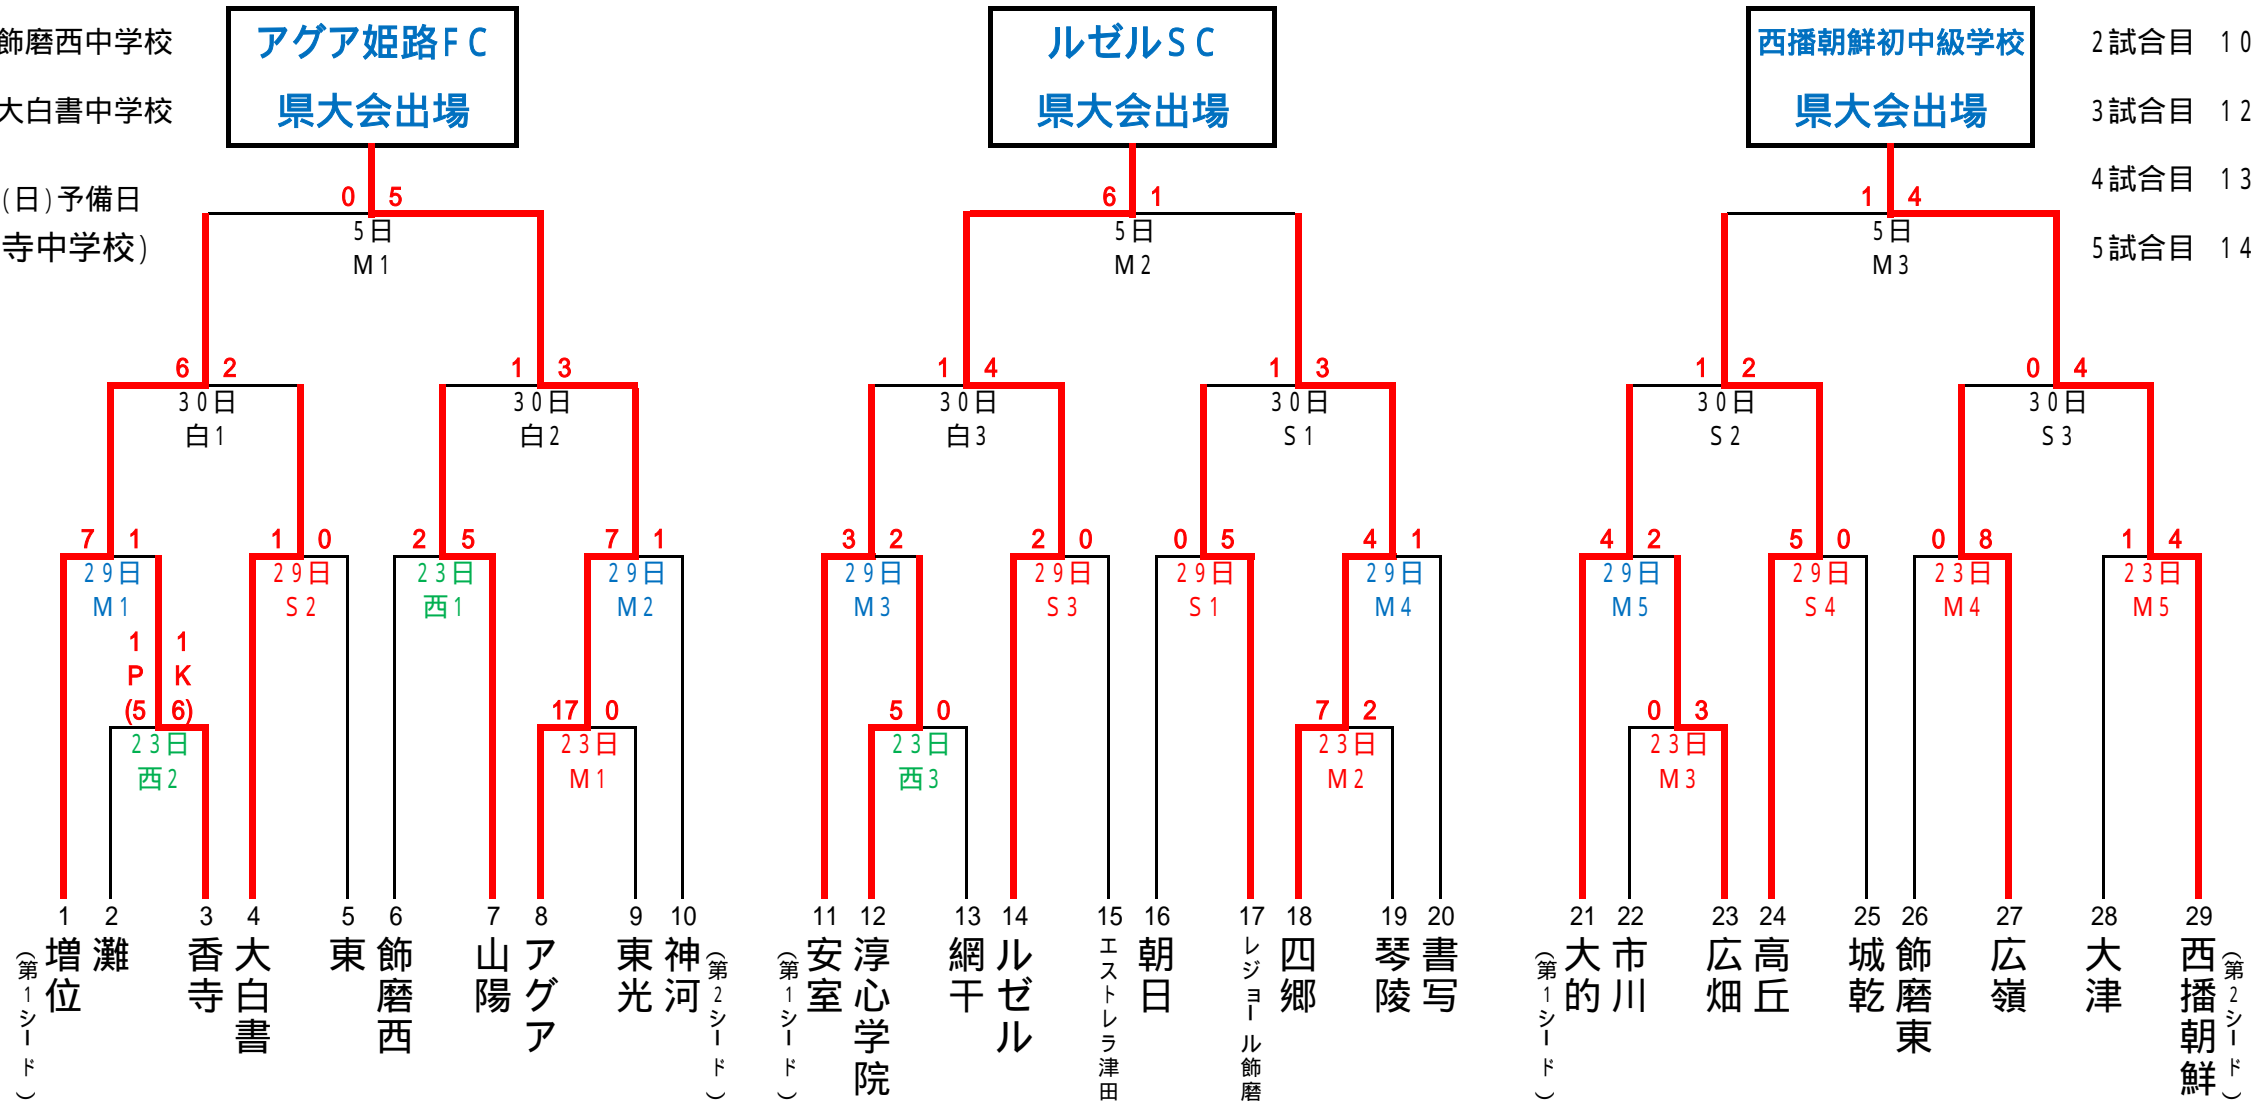

# 第49回 兵庫県中学校サッカー選手権大会(姫路地区大会) トーナメント表

開始時間

M:球技SCメイン

西:飾磨西中学校

白:大白書中学校

6日(日)予備日  
(香寺中学校)

1試合目 9:30

2試合目 10:45

3試合目 12:00

4試合目 13:15

5試合目 14:30

エストレラ姫路FCは、トップリーグの結果により兵庫県選手権大会のシード権を獲得しております。

試合時間は県大会予選30分ハーフとし、同点の場合はPK方式により勝敗を決定する。(決勝のみ5分ハーフの延長)

人工芝ピッチ上での飲水は水のみです。また、飲水タイムを導入しますので、速やかに飲水を行って下さい。

駐車場が他の競技と重なります。保護者の方は乗り合わせでご来場下さい。メイン球技場正面玄関付近(煉瓦タイル上)は駐車しないようにして下さい。