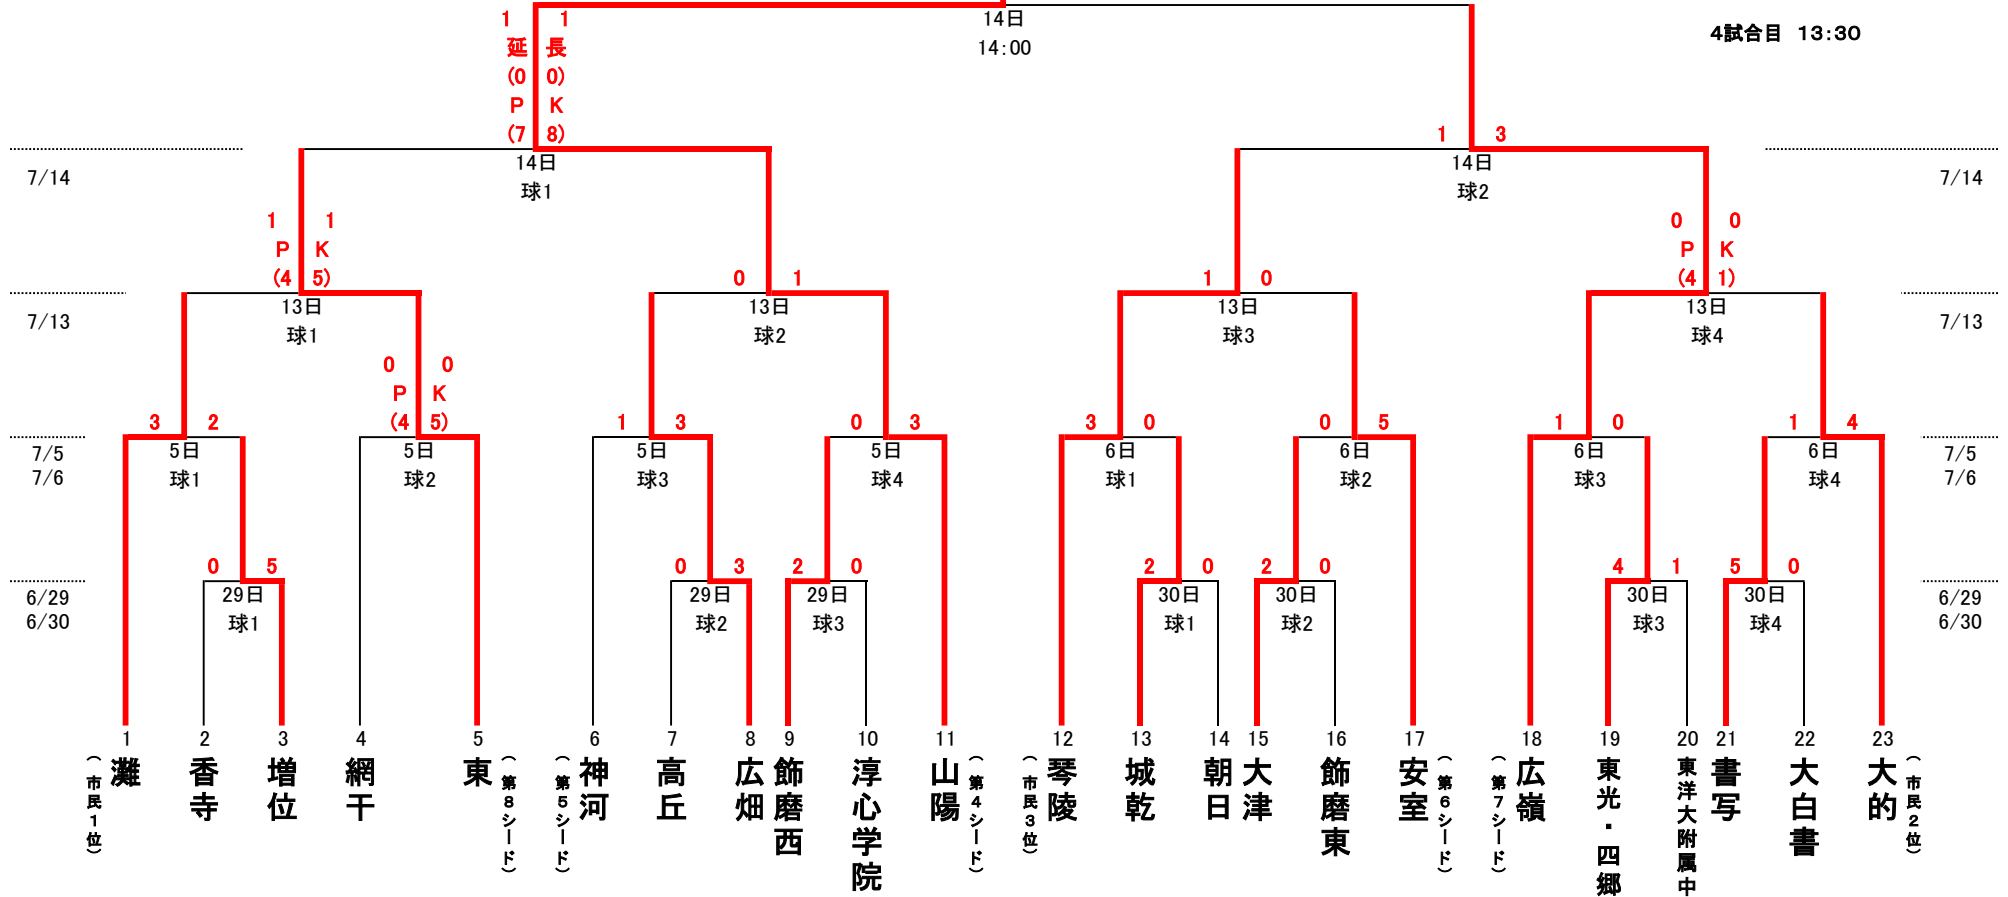

《会場》

令和6年度 中播地区中学校総合体育大会(サッカー競技の部) トーナメント表

球: 球技SCメイン

《開始時間》

1試合目 9:30

2試合目 10:50

3試合目 12:10

4試合目 13:30

優勝: 山陽中学校 2位: 広嶺中学校 (上位2チーム県大会出場) 3位: 東中学校・琴陵中学校

- ※ 開会式 9:00~ 前年度優勝校(朝日)選手宣誓、球スポ第2試合の2チーム(高丘・広畑)が開会式に参加する。
- ※ トーナメント表の左側のチームがグラウンドに向かって左ベンチを使用すること。アップ、スタンドも同様とする。次試合のチームを優先する。
- ※ 準決勝・決勝は10分の延長を行います。他の試合は、60分で勝敗は決定しないときは即PKによって勝者を決定する。
- ※ 雷雨での試合中断の場合は、残分始まりで試合を再開する。
- ※ ピッチ上での飲水は水のみ。全試合クーリングブレイクを導入する。
- ※ 上位2チームが、県総体に出場する。
- ※ 球技スポーツセンター駐車場は他の競技と重なります。保護者の方は乗り合わせでご来場下さい。メイン競技場正面玄関付近(煉瓦タイル上)は駐車しないようにして下さい。また、東市民センター(球スポ北)の駐車場への乗り入れも固く禁じられております。(各校から配布された駐車注意にしたがってご駐車お願いします)
- ※ 応援で来場される方は、バックスタンド(チームベンチ側)でお願いします。