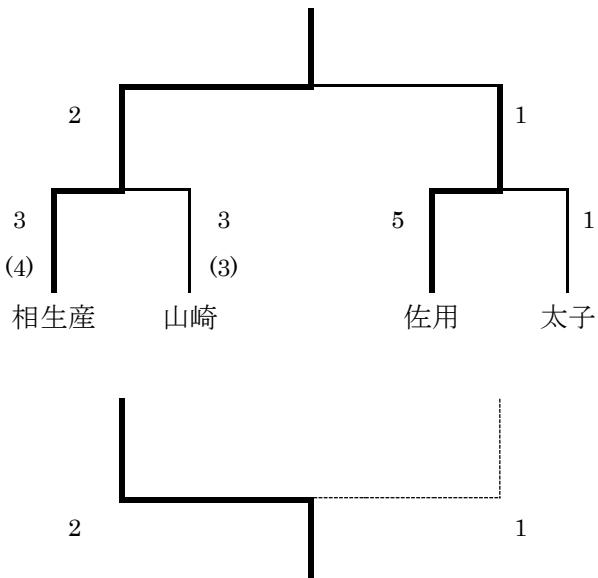

西播磨大会 対戦表 (2日目)

< 1位グループ >

	赤穂	龍野北	龍野	勝点	得失(総)	順位
赤穂	/	○ 3-2	○ 4-1	6	+4	1
龍野北	● 2-3	/	○ 5-1	3	+3	2
龍野	● 1-4	● 1-5	/	1	-7	3

警告

< 2位グループ >

	県大	相生	上郡	勝点	得失	順位
県大	/	○ 3-0	△ 1-1	4	+3	1
相生	● 0-3	/	○ 2-1	3	-2	2
上郡	△ 1-1	● 1-2	/	1	-1	3

警告

< 3位グループ >

《結果》

優勝・・・赤穂高校

準優勝・・・龍野北高校

3位・・・龍野高校

《優秀選手》 県大附属高校

徳永 虎太 (赤穂)	東末 守央 (龍野)
田邊 流聖 (赤穂)	大西 翔貴 (龍野)
川口 稜 (赤穂)	中野 太陽 (県大附)
家根 知希 (赤穂)	魚住 彰吾 (相生)
松尾 航佑 (龍北)	吉田 翔太 (上郡)
坂野 月音 (龍北)	竹内 陸登 (相産)
武田 陽 (龍北)	

	播磨光都サッカー場 第3グラウンド		県立大附属高校グラウンド		kick off
①	A 1 (赤穂) 4-1 (龍野)	C 1 相産	A 2 (県大) 1-1 (上郡)	C 2 佐用	10:00
②	A 3 (相産) 3-3 (山崎) (PK 4-3)	C 4 赤穂	C 3 (佐用) 5-1 (太子)	B 3 県大	11:20
③	C 1 (龍野) 1-5 (龍北)	B 1 山崎	C 2 (上郡) 1-2 (相生)	B 2 太子	12:40
④	②勝1 (相産) 2-1 (佐用)	②勝2 相生	②負1 (山崎) 2-1 (太子)	②負2 龍北	14:00
⑤	B 2 (相生) 0-3 (県大)	A 2 龍野	B 1 (龍北) 2-3 (赤穂)	A 1 上郡	15:20
⑥					

※ゴミの持ち帰りの徹底、駐車区域以外への駐車禁止の件、生徒から保護者へ連絡徹底願います。