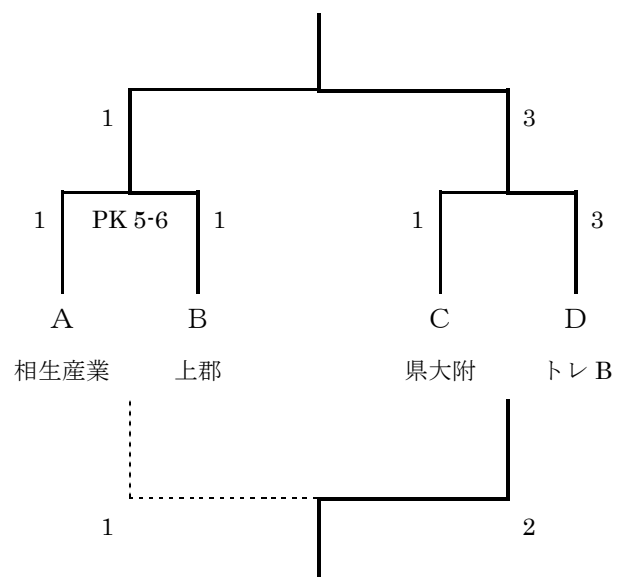

< 2位グループ >