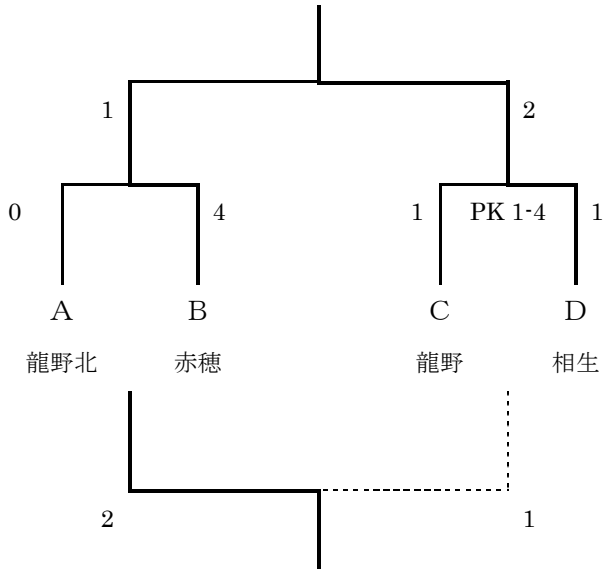

トーナメント対戦表 (2日目)

< 1位グループ >