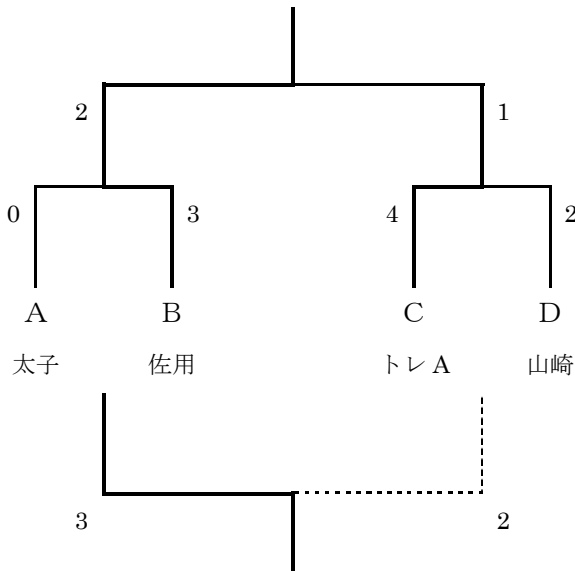

トーナメント対戦表 (2日目)

< 1位グループ >

< 2位グループ >

< 3位グループ >

《結果》

- 優勝 相生
- 準優勝 赤穂
- 3 位 龍野北

《優秀選手》

- 加藤 暎寛 (相生) 上田 秀人 (龍野北)
- 三坂 拓斗 (相生) 鴻坂 翔太 (龍野北)
- 渡邊 裕太 (相生) 北野 亘誠 (龍野)
- 福田 健人 (相生) 峯 悠太 (トレB)
- 和泉 秀治 (赤穂) 福田 拓未 (上郡)
- 西川 諒一 (赤穂) 古江 倫也 (県大附)
- 丸井 大地 (赤穂) 野村 直矢 (相生産)
- 三尾 達巳 (佐用)