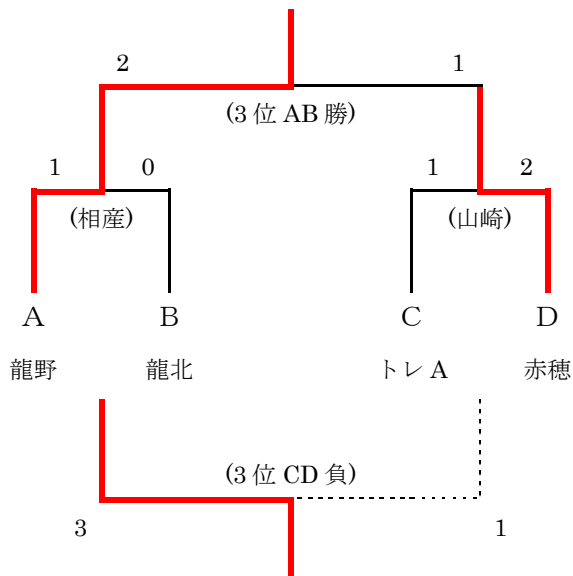

トーナメント対戦表 (2日目)

< 1位グループ >