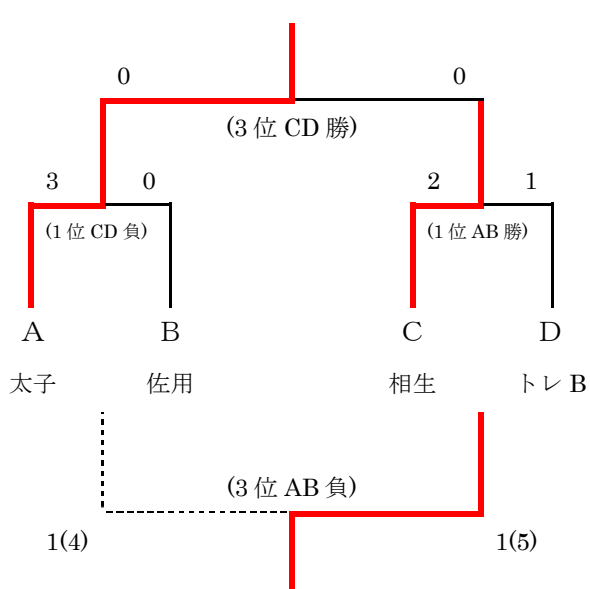

< 2位グループ >