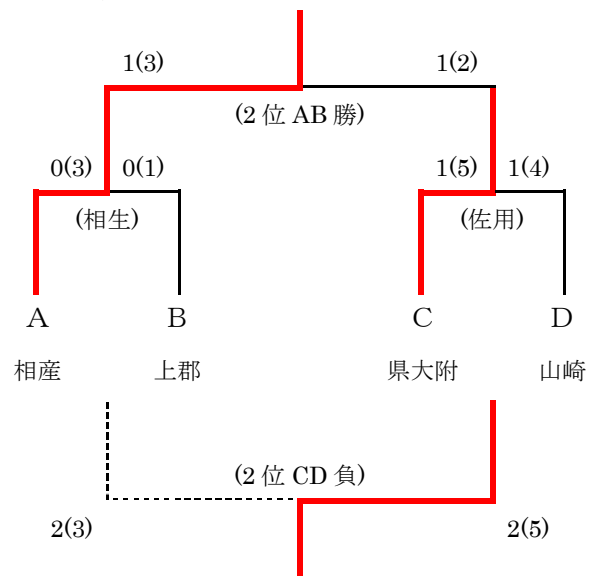

< 3位グループ >