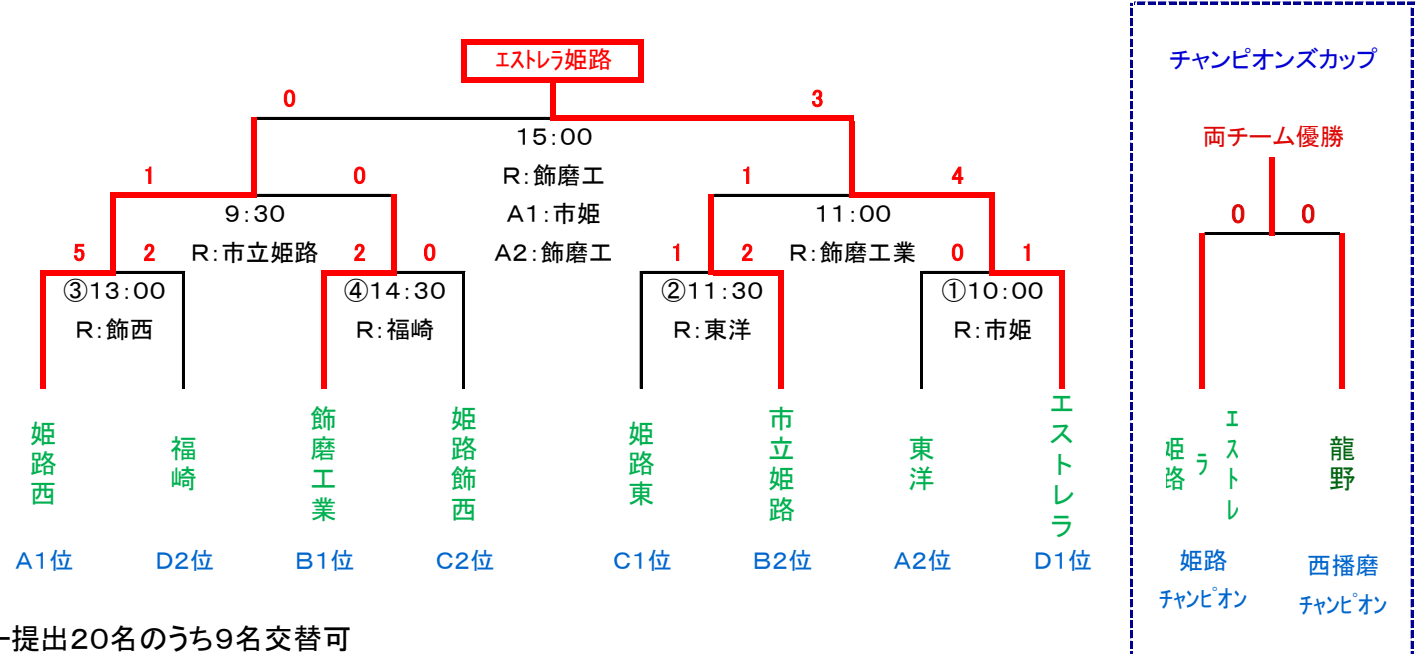

○予選リーグ1日目 11月3日(木)

	グループA			グループB			グループC			グループD		
	会場：飾磨高校 主任：飾磨			会場：香寺高校 主任：香寺			会場：中島公園 主任：琴丘→姫路東			会場：福崎高校 主任：福崎		
Kickoff	対戦	審判	対戦	審判	対戦	審判	対戦	審判	対戦	審判		
10:00	飾磨 4 - 0 別所	東洋	飾磨工 1 - 0 香寺	市姫路	琴丘 2 - 0 姫路商	姫路南	エスト 5 - 0 福崎	網干				
11:15	姫路西 3 - 0 東洋	別所	淳心 0 - 2 市姫路	夢前	姫路南 0 - 3 飾西	琴丘	市川 1 - 1 網干	エスト				
12:30	飾磨 10 - 1 自・千	姫路西	夢前 0 - 13 飾磨工	淳心	姫路東 0 - 2 琴丘	姫路商	姫路工 1 - 3 エスト	市川				
13:45	東洋 10 - 0 別所	自・千	市姫路 1 - 1 香寺	飾磨工	飾西 5 - 0 姫路商	姫路東	網干 0 - 4 福崎	姫路工				
15:00	姫路西 6 - 0 自・千	飾磨	淳心 4 - 0 夢前	香寺	姫路南 1 - 4 姫路東	飾西	市川 1 - 2 姫路工	福崎				

○予選リーグ2日目 11月5日(土)

	グループA			グループB			グループC			グループD		
	会場：球スポメイ 主任：姫路西→東洋			会場：市姫路高校 主任：市姫路			会場：姫路飾西高校グラウンド 主任：姫路飾西			会場：網干高校グラウンド 主任：網干		
Kickoff	対戦	審判	対戦	審判	対戦	審判	対戦	審判	対戦	審判		
10:00	飾磨 0 - 0 姫路西	自・千	市姫路 0 - 0 飾磨工	夢前	飾西 0 - 0 琴丘	姫路東	網干 0 - 4 エスト	姫路工				
11:15	自・千 1 - 2 別所	飾磨	香寺 6 - 0 夢前	飾磨工	姫路商 0 - 4 姫路東	琴丘	福崎 2 - 1 姫路工	エスト				
12:30	東洋 1 - 0 飾磨	姫路西	飾磨工 3 - 1 淳心	香寺	琴丘 0 - 1 姫路南	姫路商	エスト 6 - 1 市川	福崎				
13:45	別所 0 - 2 姫路西	東洋	夢前 0 - 5 市姫路	淳心	姫路東 3 - 1 飾西	姫路南	姫路工 4 - 3 網干	市川				
15:00	自・千 0 - 10 東洋	別所	香寺 0 - 0 淳心	市姫路	姫路商 0 - 4 姫路南	飾西	福崎 3 - 0 市川	網干				

○決勝・準決勝 11月19日(土)

会場：球技スポーツセンター

○準々決勝 11月12日(土)

会場：球技スポーツセンター

1. 交替人数:メンバー提出20名のうち9名交替可